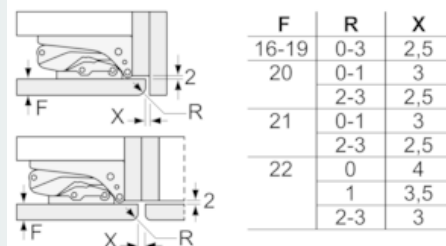

Komfort a bezpečnost

- integrovatelné, ploché panty
- elektronická regulace teploty - LED ukazatele, ovládání pomocí touchControl
- 1 chladicí okruh/ 1 kompresor
- akustický signál otevřených dveří
- závěs dveří vlevo, volitelný
- 5 x transparentní mrazicí box, z toho 1 bigBox
- funkce superMrazení
- kalendář zmrazených potravin
- rozměry spotřebiče (V x Š x H) : 177.2 cm x 55.6 cm x 54.5 cm
- rozměry niky (V x Š x H): 177.5 cm x 56.0 cm x 55.0 cm

iQ700, Vestavný mrazák, 177.2 x 55.6 cm GI38NP60

Rozměrové výkresy

Rozměry v mm Doporučené rozměry mezer pro plochý závěs

Rozměry mezer doporučené v tabulce je třeba dodržovat, aby bylo zaručeno bezproblémové otevírání dveří zařízení a nedocházelo k poškození kuchyňského nábytku.