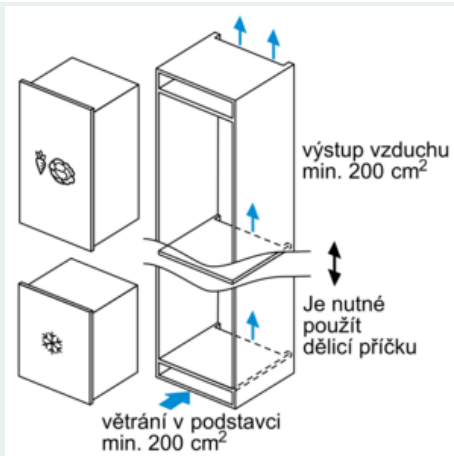

Mrazicí prostor

- objem **** mrazicí části: 97 l
- mrazicí kapacita: 8 kg za 24 hod.
- doba skladování při poruše: 22 hod.
- 3 x transparentní mrazicí box, z toho 1 bigBox
- kalendář zmrazených potravin

Technické informace

- závěs dveří vpravo, volitelný
- klimatická třída: SN-T
- příkon: 90 W
- napětí: 220 - 240 V

Rozměry

- rozměry spotřebiče (V x Š x H) : 87.4 cm x 55.8 cm x 54.5 cm
- rozměry niky (V x Š x H): 88.0 cm x 56.0 cm x 55.0 cm

Příslušenství

- 2 x chladicí akumulátory, miska na led
- B**0005
-

Všeobecné informace

iQ500, Vestavný mrazák, 87.4 x 55.8 cm GI21VAF30

Rozměrové výkresy

rozměry v mm

rozměry v mm

Rozměry v mm Doporučené rozměry mezer pro plochý závěs