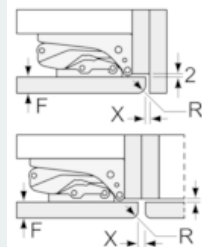

Technické informace

- závěs dveří vpravo, volitelný
- klimatická třída: SN-T
- příkon: 90 W
- napětí: 220 - 240 V

Rozměry

- rozměry spotřebiče (V x Š x H) : 87.4 cm x 55.8 cm x 54.5 cm
- rozměry niky (V x Š x H): 88.0 cm x 56.0 cm x 55.0 cm

Příslušenství

- 2 x chladicí akumulátory, miska na led
- B**0005
-

Všeobecné informace

iQ500, Vestavný mrazák, 87.4 x 55.8 cm GI21VAF30

Rozměrové výkresy

rozměry v mm

rozměry v mm

Rozměry v mm Doporučené rozměry mezer pro plochý závěs

F	R	X
16-19	0-3	2,5
20	0-1	3
	2-3	2,5
21	0-1	3
	2-3	2,5
22	0	4
	1	3,5
	2-3	3

Rozměry mezer doporučené v tabulce je třeba dodržovat, aby bylo zaručeno bezproblémové otevírání dveří zařízení a nedocházelo k poškození kuchyňského nábytku.

rozměry v mm