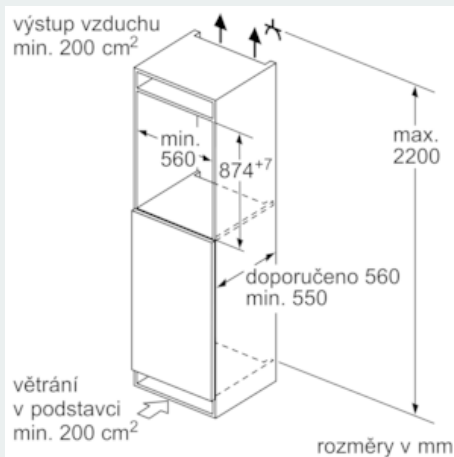

Technické informace

- závěs dveří vpravo, volitelný
- klimatická třída: SN-T
- příkon: 90 W
- napětí: 220 - 240 V

Rozměry

- rozměry spotřebiče (V x Š x H) : 87.4 cm x 55.8 cm x 54.5 cm
- rozměry niky (V x Š x H): 88.0 cm x 56.0 cm x 55.0 cm

Příslušenství

- 2 x chladicí akumulátory, miska na led
- B**0005
-

Všeobecné informace

iQ500, Vestavný mrazák, 87.4 x 55.8 cm GI21VAF30

Rozměrové výkresy

rozměry v mm

rozměry v mm

Rozměry v mm Doporučené rozměry mezer pro plochý závěs

F	R	X
16-19	0-3	2,5
20	0-1	3
	2-3	2,5
21	0-1	3
	2-3	2,5
22	0	4
	1	3,5
	2-3	3

Rozměry mezer doporučené v tabulce je třeba dodržovat, aby bylo zaručeno bezproblémové otevírání dveří zařízení a nedocházelo k poškození kuchyňského nábytku.

rozměry v mm