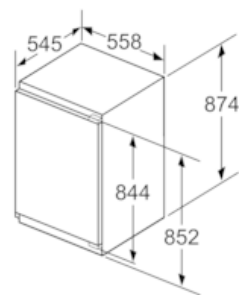

Technické informace

- závěs dveří vpravo, volitelný
- klimatická třída: SN-T
- příkon: 90 W
- napětí: 220 - 240 V

Rozměry

- rozměry spotřebiče (V x Š x H) : 87.4 cm x 55.8 cm x 54.5 cm
- rozměry niky (V x Š x H): 88.0 cm x 56.0 cm x 55.0 cm

Příslušenství

- 2 x chladicí akumulátory, miska na led
- B**0005
-

Všeobecné informace

iQ500, Vestavný mrazák, 87.4 x 55.8 cm GI21VAF30

Rozměrové výkresy

rozměry v mm

rozměry v mm

Rozměry v mm Doporučené rozměry mezer pro plochý závěs

F	R	X
16-19	0-3	2,5
20	0-1	3
	2-3	2,5
21	0-1	3
	2-3	2,5
22	0	4
	1	3,5
	2-3	3

Rozměry mezer doporučené v tabulce je třeba dodržovat, aby bylo zaručeno bezproblémové otevírání dveří zařízení a nedocházelo k poškození kuchyňského nábytku.

rozměry v mm