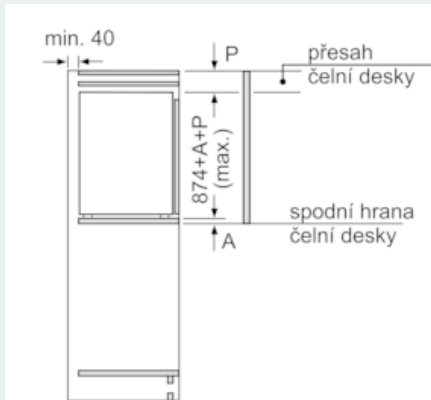

Technické informace

- závěs dveří vpravo, volitelný
- klimatická třída: SN-T
- příkon: 90 W
- napětí: 220 - 240 V

Rozměry

- rozměry spotřebiče (V x Š x H) : 87.4 cm x 55.8 cm x 54.5 cm
- rozměry niky (V x Š x H): 88.0 cm x 56.0 cm x 55.0 cm

Příslušenství

- 2 x chladicí akumulátory, miska na led
- B**0005
-

Všeobecné informace

iQ500, Vestavný mrazák, 87.4 x 55.8 cm GI21VAF30

Rozměrové výkresy

rozměry v mm

rozměry v mm

Rozměry v mm Doporučené rozměry mezer pro plochý závěs

F	R	X
16-19	0-3	2,5
20	0-1	3
	2-3	2,5
21	0-1	3
	2-3	2,5
22	0	4
	1	3,5
	2-3	3

Rozměry mezer doporučené v tabulce je třeba dodržovat, aby bylo zaručeno bezproblémové otevírání dveří zařízení a nedocházelo k poškození kuchyňského nábytku.

rozměry v mm