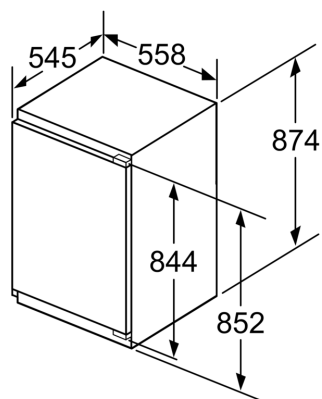

Rozměry

- rozměry spotřebiče (V x Š x H) : 87.4 cm x 55.8 cm x 54.5 cm
- rozměry niky (V x Š x H): 88.0 cm x 56.0 cm x 55.0 cm

Příslušenství

- miska na led

Prostředí a bezpečnost

Instalace

Specifika

Všeobecné informace

iQ500, Vestavný mrazák, 87.4 x 55.8 cm, Ploché panty GI21VADE0

Rozměrové výkresy

Maximální přípustná hmotnost přední stěny jednotky

Nasazení přední stěny jednotky, která překračuje přípustnou hmotnost, může způsobit poškození a vést k narušení funkčnosti závěsů

A: Hmotnost
 A: Výška dvířek spotřebiče včetně závěsů v mm
 B: Závěs bez tlumičů, přední stěna jednotky v kg
 C: Závěs s tlumičem, přední stěna jednotky v kg
 D: Další možné zatížení v kg se sadou pro vysokou zátěž

A	B	C	D
1500-1750	22	22	B+5 / C+5
720-1400	19	19	
A1	15	19	
A2	15	19	

Rozměrové výkresy

rozměry v mm

Rozměry v mm

Doporučené rozměry mezer pro plochý závěs

	F	R	X
16-19	0-3	2,5	
	20	0-1	3
21	2-3	2,5	
	0-1	3	
22	2-3	2,5	
	0	4	
	1	3,5	
	2-3	3	