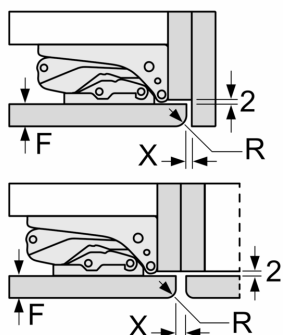

Rozměry

- rozměry spotřebiče (V x Š x H) : 87.4 cm x 55.8 cm x 54.5 cm
- rozměry niky (V x Š x H): 88.0 cm x 56.0 cm x 55.0 cm

Příslušenství

- miska na led

Prostředí a bezpečnost

Instalace

Specifika

Všeobecné informace

A: Hmotnost
 A: Výška dvířek spotřebiče včetně závěsů v mm
 B: Závěs bez tlumičů, přední stěna jednotky v kg
 C: Závěs s tlumičem, přední stěna jednotky v kg
 D: Další možné zatížení v kg se sadou pro vysokou zátěž

A	B	C	D
1500-1750	22	22	B+5 / C+5
720-1400	19	19	
A1	15	19	
A2	15	19	

Rozměrové výkresy

rozměry v mm

Rozměry v mm

Doporučené rozměry mezer pro plochý závěs

	F	R	X
16-19	0-3	2,5	
	20	0-1	3
21	2-3	2,5	
	0-1	3	
22	2-3	2,5	
	0	4	
	1	3,5	
	2-3	3	

Rozměry mezer doporučené v tabulce je třeba dodržovat, aby bylo zaručeno bezproblémové otevírání dveří zařízení a nedocházelo k poškození kuchyňského nábytku.