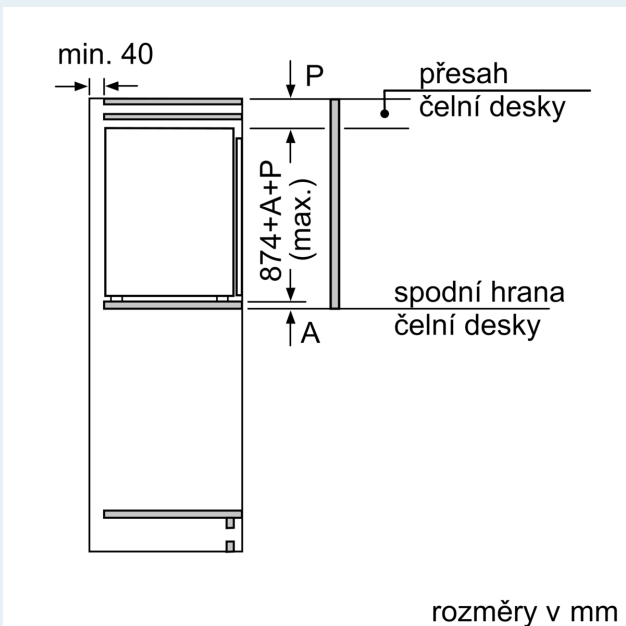

Rozměry

- rozměry spotřebiče (V x Š x H) : 87.4 cm x 55.8 cm x 54.5 cm
- rozměry niky (V x Š x H): 88.0 cm x 56.0 cm x 55.0 cm

Příslušenství

- miska na led

Prostředí a bezpečnost

Instalace

Specifika

Všeobecné informace

iQ500, Vestavný mrazák, 87.4 x 55.8 cm, Ploché panty GI21VADE0

Rozměrové výkresy

Maximální přípustná hmotnost přední stěny jednotky

Nasazení přední stěny jednotky, která překračuje přípustnou hmotnost, může způsobit poškození a vést k narušení funkčnosti závěsů

A: Hmotnost
 A: Výška dvířek spotřebiče včetně závěsů v mm
 B: Závěs bez tlumičů, přední stěna jednotky v kg
 C: Závěs s tlumičem, přední stěna jednotky v kg
 D: Další možné zatížení v kg se sadou pro vysokou zátěž

A	B	C	D
1500-1750	22	22	B+5 / C+5
720-1400	19	19	
A1	15	19	
A2	15	19	

Rozměrové výkresy

rozměry v mm

Rozměry v mm

Doporučené rozměry mezer pro plochý závěs

	F	R	X
16-19	0-3	2,5	
	20	0-1	3
21	2-3	2,5	
	0-1	3	
22	2-3	2,5	
	0	4	
	1	3,5	
	2-3	3	