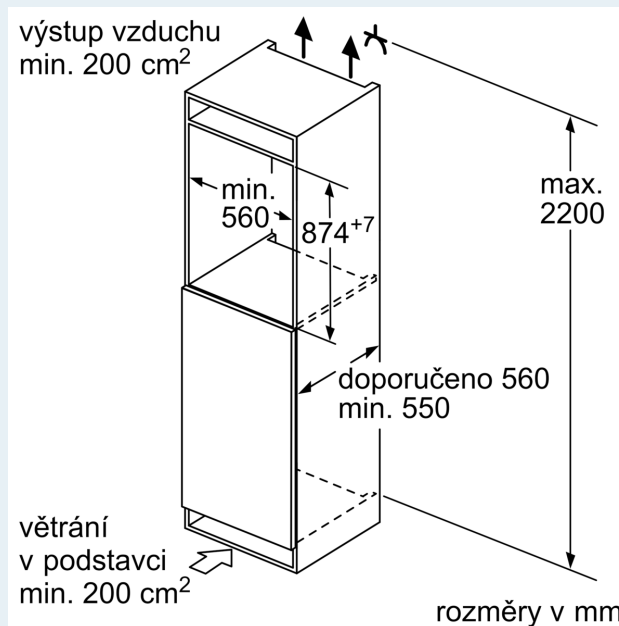

Rozměry

- rozměry spotřebiče (V x Š x H) : 87.4 cm x 55.8 cm x 54.5 cm
- rozměry niky (V x Š x H): 88.0 cm x 56.0 cm x 55.0 cm

Příslušenství

- miska na led

Prostředí a bezpečnost

Instalace

Specifika

Všeobecné informace

iQ500, Vestavný mrazák, 87.4 x 55.8 cm, Ploché panty GI21VADE0

Rozměrové výkresy

Maximální přípustná hmotnost přední stěny jednotky

Nasazení přední stěny jednotky, která překračuje přípustnou hmotnost, může způsobit poškození a vést k narušení funkčnosti závěsů

A: Hmotnost
 A: Výška dvířek spotřebiče včetně závěsů v mm
 B: Závěs bez tlumičů, přední stěna jednotky v kg
 C: Závěs s tlumičem, přední stěna jednotky v kg
 D: Další možné zatížení v kg se sadou pro vysokou zátěž

A	B	C	D
1500-1750	22	22	B+5 / C+5
720-1400	19	19	
A1	15	19	
A2	15	19	

Rozměrové výkresy

rozměry v mm

Rozměry v mm

Doporučené rozměry mezer pro plochý závěs

	F	R	X
16-19	0-3	2,5	
	20	0-1	3
21	2-3	2,5	
	0-1	3	
22	2-3	2,5	
	0	4	
	1	3,5	
	2-3	3	