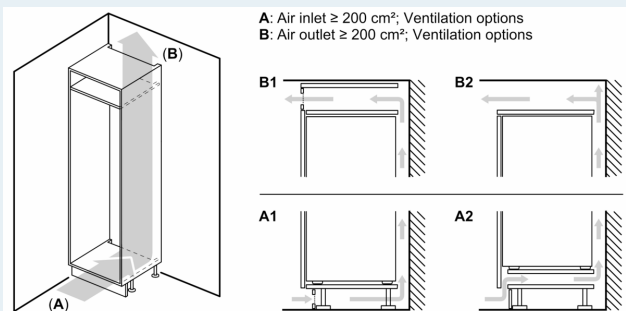

Rozměry

- rozměry spotřebiče (V x Š x H) : 87.4 cm x 55.8 cm x 54.5 cm
- rozměry niky (V x Š x H): 88.0 cm x 56.0 cm x 55.0 cm

Příslušenství

- miska na led

Prostředí a bezpečnost

Instalace

Specifika

Všeobecné informace

iQ500, Vestavný mrazák, 87.4 x 55.8 cm, Ploché panty GI21VADE0

Rozměrové výkresy

Maximální přípustná hmotnost přední stěny jednotky

Nasazení přední stěny jednotky, která překračuje přípustnou hmotnost, může způsobit poškození a vést k narušení funkčnosti závěsů