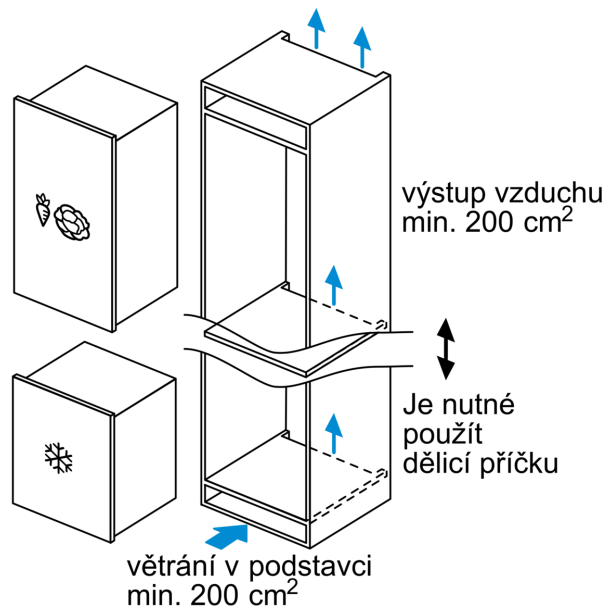

Rozměry

- rozměry spotřebiče (V x Š x H) : 87.4 cm x 55.8 cm x 54.5 cm
- rozměry niky (V x Š x H): 88.0 cm x 56.0 cm x 55.0 cm

Příslušenství

- miska na led

Prostředí a bezpečnost

Instalace

Specifika

Všeobecné informace

iQ500, Vestavný mrazák, 87.4 x 55.8 cm, Ploché panty GI21VADE0

Rozměrové výkresy

Maximální přípustná hmotnost přední stěny jednotky

Nasazení přední stěny jednotky, která překračuje přípustnou hmotnost, může způsobit poškození a vést k narušení funkčnosti závěsů

A: Hmotnost
 A: Výška dvířek spotřebiče včetně závěsů v mm
 B: Závěs bez tlumičů, přední stěna jednotky v kg
 C: Závěs s tlumičem, přední stěna jednotky v kg
 D: Další možné zatížení v kg se sadou pro vysokou zátěž

A	B	C	D
1500-1750	22	22	B+5 / C+5
720-1400	19	19	
A1	15	19	
A2	15	19	

Rozměrové výkresy

rozměry v mm

Rozměry v mm

Doporučené rozměry mezer pro plochý závěs

	F	R	X
16-19	0-3	2,5	
	20	0-1	3
21	2-3	2,5	
	0-1	3	
22	2-3	2,5	
	0	4	
	1	3,5	
	2-3	3	