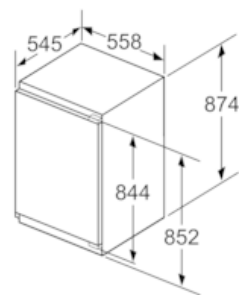

Technické informace

- závěs dveří vpravo, volitelný
- klimatická třída: SN-T
- příkon: 90 W
- napětí: 220 - 240 V

Rozměry

- rozměry spotřebiče (V x Š x H) : 87.4 cm x 55.8 cm x 54.5 cm
- rozměry niky (V x Š x H): 88.0 cm x 56.0 cm x 55.0 cm

Příslušenství

- 2 x chladicí akumulátory, miska na led
- B**0005
-

Specifika

- Objem brutto 98 l
- Objem brutto**** mrazák: 98 l (-18°C a nižší)
- Na základě výsledků normalizované zkoušky trvajících 24 hodin. Skutečná spotřeba energie závisí na způsobu použití a umístění spotřebiče.

Všeobecné informace

iQ500, Vestavný mrazák, 87.4 x 55.8 cm GI21VAD40

Rozměrové výkresy

rozměry v mm

rozměry v mm

Rozměry v mm

Doporučené rozměry mezer pro plochý závěs

F	R	X
16-19	0-3	2,5
20	0-1	3
	2-3	2,5
21	0-1	3
	2-3	2,5
22	0	4
	1	3,5
	2-3	3