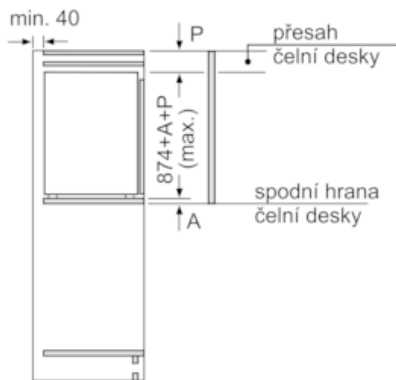

Technické informace

- závěs dveří vpravo, volitelný
- klimatická třída: SN-T
- příkon: 90 W
- napětí: 220 - 240 V

Rozměry

- rozměry spotřebiče (V x Š x H) : 87.4 cm x 55.8 cm x 54.5 cm
- rozměry niky (V x Š x H): 88.0 cm x 56.0 cm x 55.0 cm

Všeobecné informace

iQ500, Vestavný mrazák, 87.4 x 55.8 cm GI21VAD40

Rozměrové výkresy

rozměry v mm

rozměry v mm

Rozměry v mm

Doporučené rozměry mezer pro plochý závěs

F	R	X
16-19	0-3	2,5
20	0-1	3
	2-3	2,5
21	0-1	3
	2-3	2,5
22	0	4
	1	3,5
	2-3	3

Rozměry mezer doporučené v tabulce je třeba dodržovat, aby bylo zaručeno bezproblémové otevírání dveří zařízení a nedocházelo k poškození kuchyňského nábytku.

rozměry v mm