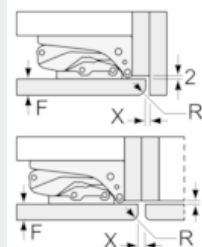

Všeobecné informace

iQ500, Vestavný mrazák, 87.4 x 55.8 cm GI21VAD40

Rozměrové výkresy

rozměry v mm

rozměry v mm

Rozměry v mm

Doporučené rozměry mezer pro plochý závěs

F	R	X
16-19	0-3	2,5
20	0-1	3
	2-3	2,5
21	0-1	3
	2-3	2,5
22	0	4
	1	3,5
	2-3	3

Rozměry mezer doporučené v tabulce je třeba dodržovat, aby bylo zaručeno bezproblémové otevírání dveří zařízení a nedocházelo k poškození kuchyňského nábytku.

rozměry v mm