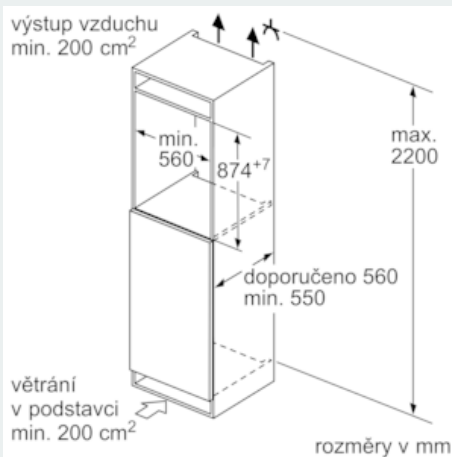

Technické informace

- závěs dveří vpravo, volitelný
- klimatická třída: SN-T
- příkon: 90 W
- napětí: 220 - 240 V

Rozměry

- rozměry spotřebiče (V x Š x H) : 87.4 cm x 55.8 cm x 54.5 cm
- rozměry niky (V x Š x H): 88.0 cm x 56.0 cm x 55.0 cm

Příslušenství

- 2 x chladicí akumulátory, miska na led
- B**0005
-

Specifika

- Objem brutto 98 l
- Objem brutto**** mrazák: 98 l (-18°C a nižší)
- Na základě výsledků normalizované zkoušky trvajících 24 hodin. Skutečná spotřeba energie závisí na způsobu použití a umístění spotřebiče.

Všeobecné informace

iQ500, Vestavný mrazák, 87.4 x 55.8 cm GI21VAD40

Rozměrové výkresy

rozměry v mm

rozměry v mm

Rozměry v mm

Doporučené rozměry mezer pro plochý závěs

F	R	X
16-19	0-3	2,5
20	0-1	3
	2-3	2,5
21	0-1	3
	2-3	2,5
22	0	4
	1	3,5
	2-3	3

Rozměry mezer doporučené v tabulce je třeba dodržovat, aby bylo zaručeno bezproblémové otevírání dveří zařízení a nedocházelo k poškození kuchyňského nábytku.

rozměry v mm