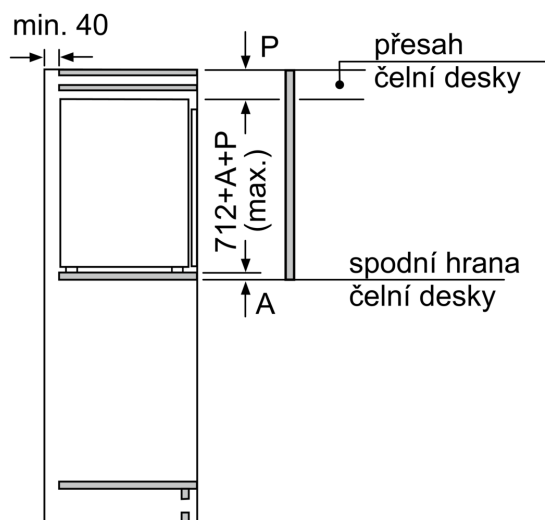

Rozměry

- rozměry spotřebiče (V x Š x H) : 71.2 cm x 55.8 cm x 54.5 cm
- rozměry niky (V x Š x H): 72.0 cm x 56.0 cm x 55.0 cm

Příslušenství

- miska na led

Zvláštní příslušenství

- KF10ZAX0, KU20ZSX0

Prostředí a bezpečnost

Instalace

Specifika

Všeobecné informace

iQ500, Vestavný mrazák, 71.2 x 55.8 cm, Ploché panty GI11VADE0

Rozměrové výkresy

Maximální přípustná hmotnost přední stěny jednotky

Nasazení přední stěny jednotky, která překračuje přípustnou hmotnost, může způsobit poškození a vést k narušení funkčnosti závěsů

A: Hmotnost
A: Výška dvířek spotřebiče včetně závěsů v mm
B: Závěs bez tlumičů, přední stěna jednotky v kg
C: Závěs s tlumičem, přední stěna jednotky v kg
D: Další možné zatížení v kg se sadou pro vysokou zátěž

A	B	C	D
1500-1750	22	22	B+5 / C+5
720-1400	19	19	
A1	15	19	
A2	15	19	

rozměry v mm

Rozměrové výkresy

rozměry v mm

Rozměry v mm

Doporučené rozměry mezer pro plochý závěs

	F	R	X
16-19	0-3	2,5	
	20	0-1	3
21	2-3	2,5	
	0-1	3	
22	2-3	2,5	
	0	4	
	1	3,5	
	2-3	3	