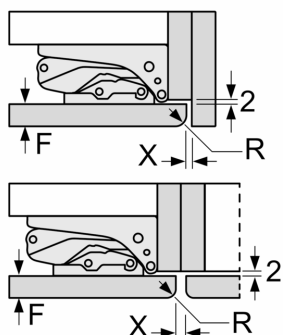

A: Hmotnost
A: Výška dvířek spotřebiče včetně závěsů v mm
B: Závěs bez tlumičů, přední stěna jednotky v kg
C: Závěs s tlumičem, přední stěna jednotky v kg
D: Další možné zatížení v kg se sadou pro vysokou zátěž

A	B	C	D
1500-1750	22	22	B+5 / C+5
720-1400	19	19	
A1	15	19	
A2	15	19	

rozměry v mm

Rozměrové výkresy

rozměry v mm

Rozměry v mm

Doporučené rozměry mezer pro plochý závěs

	F	R	X
16-19	0-3	2,5	
	20	0-1	3
21	2-3	2,5	
	0-1	3	
22	2-3	2,5	
	0	4	
	1	3,5	
	2-3	3	

Rozměry mezer doporučené v tabulce je třeba dodržovat, aby bylo zaručeno bezproblémové otevírání dveří zařízení a nedocházelo k poškození kuchyňského nábytku.