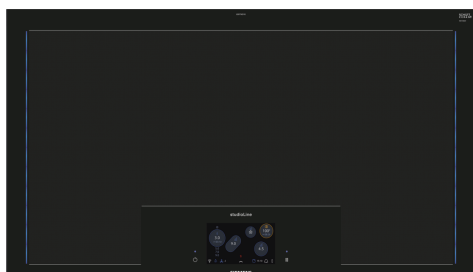

## iQ700, Indukční varná deska, 90 cm, Černá EZ977KZY1E