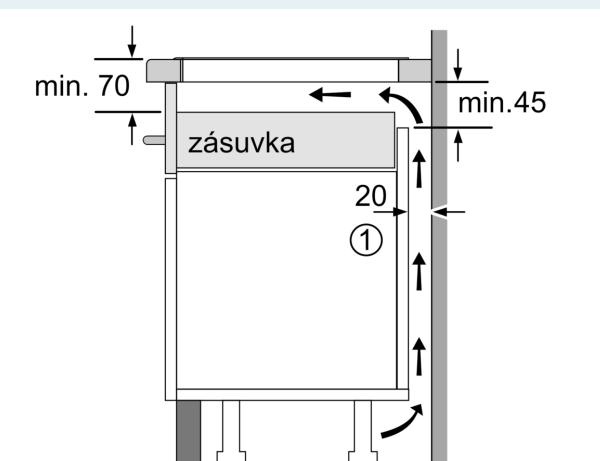

#### Instalace

- rozměry spotřebiče (V x Š x H): 61 x 912 x 520 mm
- rozměry pro vestavbu (V x Š x H) : 61 x 880 x 490 - 500 mm
- min. tloušťka pracovní desky: 16 mm
- příkon: 7.4 kW
- powerManagement: v případě potřeby omezí maximální výkon (závisí na pojistkové ochraně elektrické instalace)
- délka síťového kabelu: 150 cm, připojovací kabel součástí spotřebiče

## iQ700, Indukční varná deska, 90 cm, Černá EZ977KZY1E

### Rozměrové výkresy

①  
Je nutné počítat s větrací štěrbinou

rozměry v mm

①  
Je nutné počítat s větrací štěrbinou.

Rozměry v mm