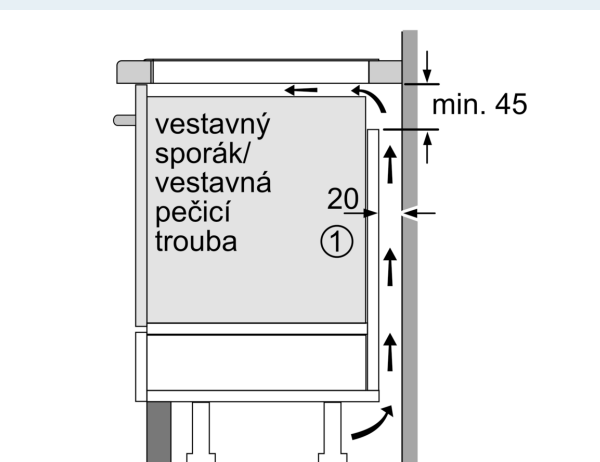

iQ700, Indukční varná deska, 90 cm, Černá EZ977KZY1E

Rozměrové výkresy

①
Je nutné počítat s větrací štěrbinou

rozměry v mm