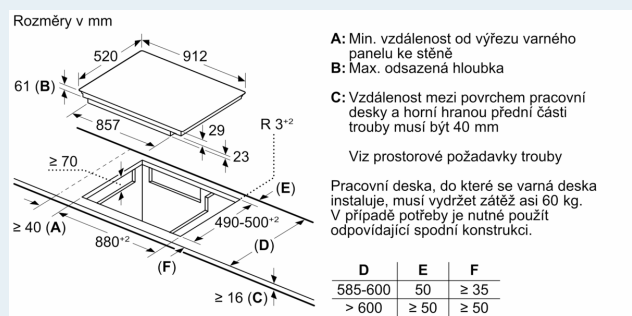

iQ700, Indukční varná deska, 90 cm, Černá EZ977KZY1E

Rozměrové výkresy

①
Je nutné počítat s větrací štěrbinou

rozměry v mm