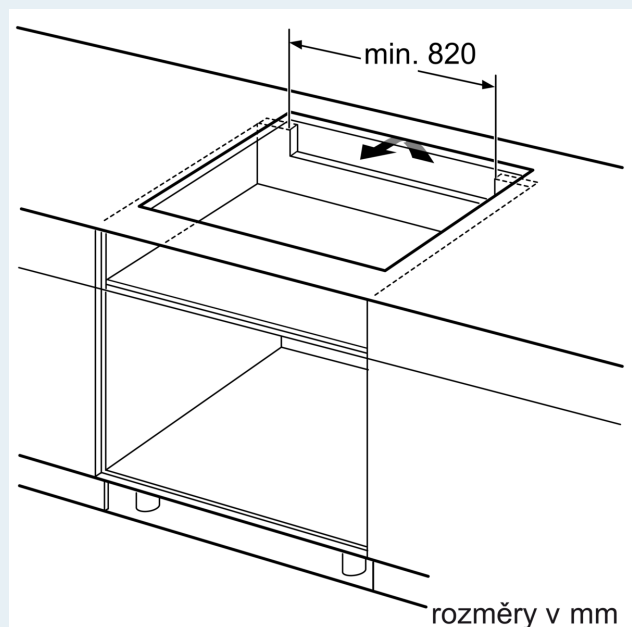

①
Je nutné počítat s větrací štěrbinou.

Rozměry v mm