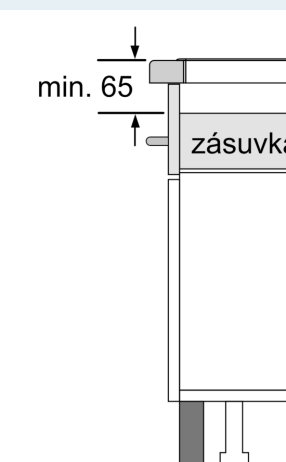

#### Instalace

- rozměry spotřebiče (V x Š x H): 51 x 912 x 520 mm
- rozměry pro vestavbu (V x Š x H) : 51 x 880 x 490 - 500 mm
- min. tloušťka pracovní desky: 16 mm
- příkon: 11.1 kW
- powerManagement: v případě potřeby omezí maximální výkon (závisí na pojistkové ochraně elektrické instalace)
- délka připojovacího kabelu: 110 cm, připojovací kabel je součástí spotřebiče

iQ700, Indukční varná deska, 90 cm, Černá  
EX977NXV6E

Rozměrové výkresy

① Je nutné počítat s větrací štěrbinou

① Je nutné počítat s větrací štěrbinou.