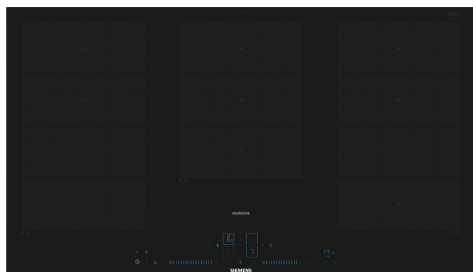

**iQ700, Indukční varná deska, 90 cm, Černá  
EX977NXV6E**

**zvláštní příslušenství**

HZ32WA00 Bezdrátová teplotní sonda, HZ390011 Nerezový pekáč, HZ390012 Nástavec pro vaření v páře do HZ390011, HZ390090 Wok pánve s mřížkou a poklicí, HZ390210 Pánev pro pečicí senzor (Ø 15cm), HZ390220 Pánev pro pečicí senzor (Ø 19 cm), HZ390230 Pánev pro pečicí senzor (Ø 21cm), HZ390512 Teppan Yaki gril, velký, HZ390522 Grilovací plát, HZ394301 Spojovací lišta, HZ9E5100 Vaříč na espresso, HZ9FE280 Pánev na pečení Ø 18 / 28 cm, HZ9FF010 Nádoba na flex varné zóny, HZ9FF030 Nádobí na flex varné zóny, 3 kusy, HZ9FF040 Nádoby na flex varné zóny, 4 kusy, HZ9SE030 Sada nádobí, HZ9SE040 4 dílná sada nádobí, HZ9SE060 6 dílná sada nádobí, HZ9TY010 Teppan Yaki