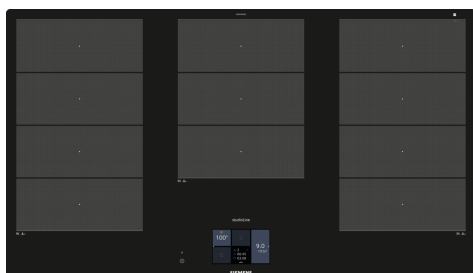

iQ700, Indukční varná deska, 90 cm, Černá, zápusťný design, instalace do roviny pracovní desky EX907KXX5E

zvláštní příslušenství

HZ32WA00 Bezdrátová teplotní sonda, HZ390011 Nerezový pekáč, HZ390012 Nástavec pro vaření v páře do HZ390011, HZ390090 Wok pánve s mřížkou a poklicí, HZ390210 Pánev pro pečicí senzor (Ø 15cm), HZ390220 Pánev pro pečicí senzor (Ø 19 cm), HZ390230 Pánev pro pečicí senzor (Ø 21cm), HZ39050 Bezdrátový senzor na vaření, HZ390512 Teppan Yaki gril, velký, HZ390522 Grilovací plát, HZ9E5100 Vaříč na espresso, HZ9FE280 Pánev na pečení Ø 18 / 28 cm, HZ9FF010 Nádoba na flex varné zóny, HZ9FF030 Nádobí na flex varné zóny, 3 kusy, HZ9FF040 Nádoby na flex varné zóny, 4 kusy, HZ9SE030 Sada nádobí, HZ9SE040 4 dílná sada nádobí, HZ9SE060 6 dílná sada nádobí, HZ9TY010 Teppan Yaki

Vybavení

Technické údaje

Druh spotřebiče:	Varná deska s ovládáním
Druh spotřebiče:	Vestavné
Připojení ke zdroji energie:	Elektrický
Počet varných zón:	5
Šířka:	892 mm
Rozměry spotřebiče:	56 x 892 x 512 mm
Rozměry zabaleného spotřebiče:	126 x 1073 x 603 mm
Váha:	19.7 kg
Hmotnost brutto:	23.5 kg
Ukazatel zbytkového tepla:	ano
Umístění ovládacího panelu:	Vpředu
Materiál povrchu:	Černá
Délka přívodního kabelu:	110.0 cm
EAN:	4242003838648
Nominální výkon:	220-240 V
Frekvence:	50; 60 Hz

iQ700, Indukční varná deska, 90 cm, Černá, zápusťný design, instalace do roviny pracovní desky EX907KXX5E

Vybavení

- 90 cm: komfortní prostor pro 5 hrnce nebo pánve

Flexibilita varných zón

- 3 x flexZone: používejte nádobí jakéhokoli tvaru nebo velikosti kdekoli na varné zóně dlouhé 40 cm.
- varná zóna, přední levá: 240 mm, 200 mm, 2.2 kW (max. výkon 3.7 kW)
- varná zóna, zadní levá: 200 mm, 240 mm, 2.2 kW (max. výkon 3.7 kW)
- varná zóna, střední vzadu: 240 mm, 300 mm, 2.6 kW (max. výkon 3.7 kW)
- varná zóna, zadní pravá: 200 mm, 240 mm, 2.2 kW (max. výkon 3.7 kW)
- varná zóna, přední pravá: 200 mm, 240 mm, 2.2 kW (max. výkon 3.7 kW)