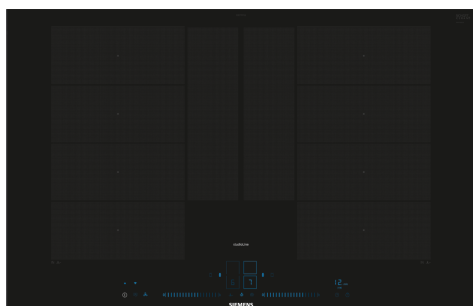

iQ700, Indukční varná deska, 80 cm, Černá EX877NYV6E

zvláštní příslušenství

HZ32WA00 Bezdrátová teplotní sonda, HZ390011 Nerezový pekáč, HZ390012 Nástavec pro vaření v páře do HZ390011, HZ390210 Pánev pro pečicí senzor (Ø 15cm), HZ390220 Pánev pro pečicí senzor (Ø 19 cm), HZ390230 Pánev pro pečicí senzor (Ø 21cm), HZ390250 systém. pánev pro pečicí senzor (Ø 28cm), HZ390512 Teppan Yaki gril, velký, HZ390522 Grilovací plát, HZ394301 Spojovací lišta, HZ9ES100 Vařič na espresso, HZ9FE280 Pánev na pečení Ø 18 / 28 cm, HZ9FF010 Nádoba na flex varné zóny, HZ9FF030 Nádobí na flex varné zóny, 3 kusy, HZ9FF040 Nádoby na flex varné zóny, 4 kusy, HZ9SE030 Sada nádobí, HZ9SE040 4 dílná sada nádobí, HZ9SE060 6 dílná sada nádobí, HZ9TY010 Teppan Yaki

Vybavení

Technické údaje

Druh spotřebiče:	Varná deska s ovládáním
Druh spotřebiče:	Vestavné
Připojení ke zdroji energie:	Elektrický
Počet varných zón:	4
Požadovaná velikost otvoru pro instalaci (v x š x h):	. 51 x 750-780 x 490-500 mm
Šířka:	812 mm
Rozměry spotřebiče:	51 x 812 x 520 mm
Rozměry zabaleného spotřebiče:	130 x 950 x 600 mm
Váha:	15.7 kg
Hmotnost brutto:	19.4 kg
Ukazatel zbytkového tepla:	ano
Umístění ovládacího panelu:	Vpředu
Základní materiál povrchu:	sklokeramika
Materiál povrchu:	Černá
Délka přívodního kabelu:	110.0 cm
EAN:	4242003921470
Nominální výkon:	220-240 V
Frekvence:	50; 60 Hz

Instalace

- rozměry spotřebiče (V x Š x H): 51 x 812 x 520 mm
- rozměry pro vestavbu (V x Š x H) : 51 x 750 x 490 - 500 mm
- min. tloušťka pracovní desky: 16 mm
- příkon: 7.4 kW
- powerManagement: v případě potřeby omezí maximální výkon (závisí na pojistkové ochraně elektrické instalace)
- délka připojovacího kabelu: 110 cm, připojovací kabel je součástí spotřebiče