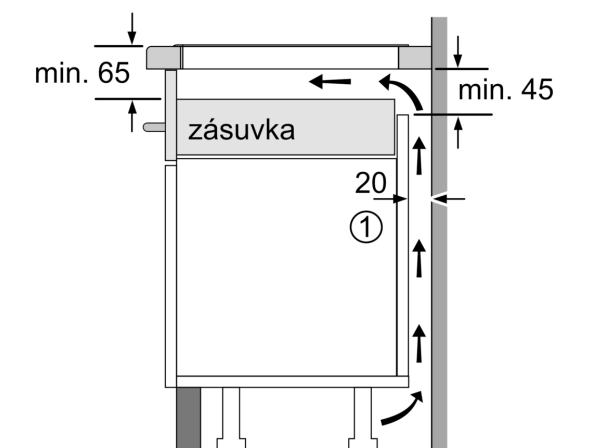

Vybavení

Technické údaje

Druh spotřebiče:	Varná deska s ovládáním
Druh spotřebiče:	Vestavné
Připojení ke zdroji energie:	Elektrický
Počet varných zón:	4
Požadovaná velikost otvoru pro instalaci (v x š x h):	. 51 x 750-780 x 490-500 mm
Šířka:	812 mm
Rozměry spotřebiče:	51 x 812 x 520 mm
Rozměry zabaleného spotřebiče:	130 x 950 x 600 mm
Váha:	15.7 kg
Hmotnost brutto:	19.4 kg
Ukazatel zbytkového tepla:	ano
Umístění ovládacího panelu:	Vpředu
Základní materiál povrchu:	sklokeramika
Materiál povrchu:	Černá
Délka přívodního kabelu:	110.0 cm
EAN:	4242003921470
Nominální výkon:	220-240 V
Frekvence:	50; 60 Hz

Instalace

- rozměry spotřebiče (V x Š x H): 51 x 812 x 520 mm
- rozměry pro vestavbu (V x Š x H) : 51 x 750 x 490 - 500 mm
- min. tloušťka pracovní desky: 16 mm
- příkon: 7.4 kW
- powerManagement: v případě potřeby omezí maximální výkon (závisí na pojistkové ochraně elektrické instalace)
- délka připojovacího kabelu: 110 cm, připojovací kabel je součástí spotřebiče

Příslušenství

- vyrovnávací lišta 750-780 mm je součástí spotřebiče

iQ700, Indukční varná deska, 80 cm, Černá EX877NYV6E

Rozměrové výkresy

① Je nutné počítat s větrací štěrbinou.

Rozměry v mm

① Je nutné počítat s větrací štěrbinou

rozměry v mm

rozměry v mm