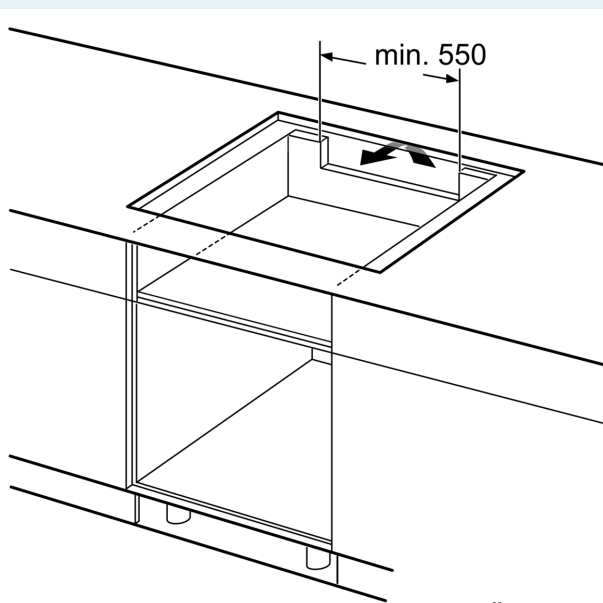

Vybavení

Technické údaje

Druh spotřebiče:	Varná deska s ovládáním
Druh spotřebiče:	Vestavné
Připojení ke zdroji energie:	Elektrický
Počet varných zón:	4
Požadovaná velikost otvoru pro instalaci (v x š x h):	. 51 x 750-780 x 490-500 mm
Šířka:	812 mm
Rozměry spotřebiče:	51 x 812 x 520 mm
Rozměry zabaleného spotřebiče:	130 x 950 x 600 mm
Váha:	15.7 kg
Hmotnost brutto:	19.4 kg
Ukazatel zbytkového tepla:	ano
Umístění ovládacího panelu:	Vpředu
Základní materiál povrchu:	sklokeramika
Materiál povrchu:	Černá
Délka přívodního kabelu:	110.0 cm
EAN:	4242003921470
Nominální výkon:	220-240 V
Frekvence:	50; 60 Hz

Instalace

- rozměry spotřebiče (V x Š x H): 51 x 812 x 520 mm
- rozměry pro vestavbu (V x Š x H) : 51 x 750 x 490 - 500 mm
- min. tloušťka pracovní desky: 16 mm
- příkon: 7.4 kW
- powerManagement: v případě potřeby omezí maximální výkon (závisí na pojistkové ochraně elektrické instalace)
- délka připojovacího kabelu: 110 cm, připojovací kabel je součástí spotřebiče

Příslušenství

- vyrovnávací lišta 750-780 mm je součástí spotřebiče

iQ700, Indukční varná deska, 80 cm, Černá EX877NYV6E

Rozměrové výkresy

① Je nutné počítat s větrací štěrbinou.

Rozměry v mm

① Je nutné počítat s větrací štěrbinou

rozměry v mm

rozměry v mm