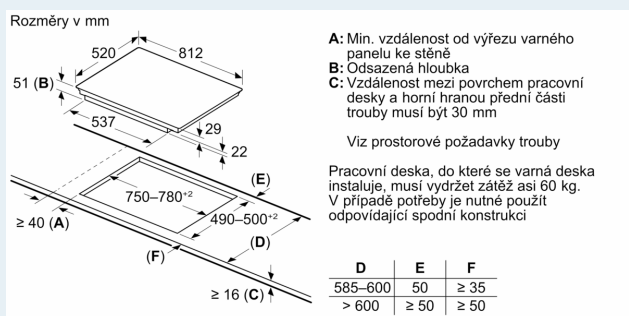

Instalace

- rozměry spotřebiče (V x Š x H): 51 x 812 x 520 mm
- rozměry pro vestavbu (V x Š x H) : 51 x 750 x 490 - 500 mm
- min. tloušťka pracovní desky: 16 mm
- příkon: 7.4 kW
- powerManagement: v případě potřeby omezí maximální výkon (závisí na pojistkové ochraně elektrické instalace)
- délka připojovacího kabelu: 110 cm, připojovací kabel je součástí spotřebiče

Příslušenství

- vyrovnávací lišta 750-780 mm je součástí spotřebiče

iQ700, Indukční varná deska, 80 cm, Černá EX877NYV6E

Rozměrové výkresy

① Je nutné počítat s větrací štěrbinou.

Rozměry v mm

① Je nutné počítat s větrací štěrbinou