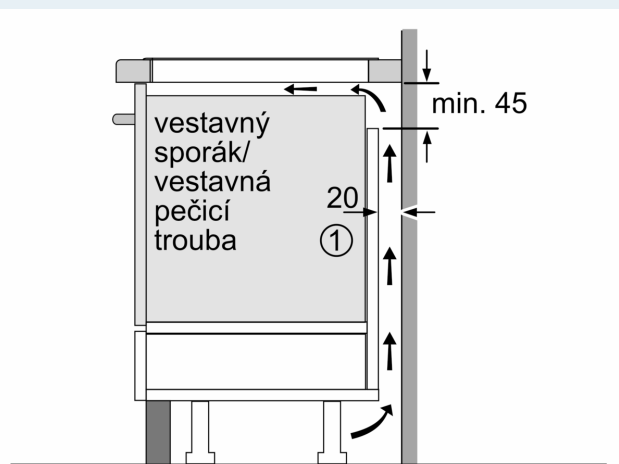

Vybavení

Technické údaje

Druh spotřebiče:	Varná deska s ovládáním
Druh spotřebiče:	Vestavné
Připojení ke zdroji energie:	Elektrický
Počet varných zón:	4
Požadovaná velikost otvoru pro instalaci (v x š x h):	. 51 x 750-780 x 490-500 mm
Šířka:	812 mm
Rozměry spotřebiče:	51 x 812 x 520 mm
Rozměry zabaleného spotřebiče:	130 x 950 x 600 mm
Váha:	15.7 kg
Hmotnost brutto:	19.4 kg
Ukazatel zbytkového tepla:	ano
Umístění ovládacího panelu:	Vpředu
Základní materiál povrchu:	sklokeramika
Materiál povrchu:	Černá
Délka přívodního kabelu:	110.0 cm
EAN:	4242003921470
Nominální výkon:	220-240 V
Frekvence:	50; 60 Hz

Instalace

- rozměry spotřebiče (V x Š x H): 51 x 812 x 520 mm
- rozměry pro vestavbu (V x Š x H) : 51 x 750 x 490 - 500 mm
- min. tloušťka pracovní desky: 16 mm
- příkon: 7.4 kW
- powerManagement: v případě potřeby omezí maximální výkon (závisí na pojistkové ochraně elektrické instalace)
- délka připojovacího kabelu: 110 cm, připojovací kabel je součástí spotřebiče

Příslušenství

- vyrovnávací lišta 750-780 mm je součástí spotřebiče

iQ700, Indukční varná deska, 80 cm, Černá EX877NYV6E

Rozměrové výkresy

① Je nutné počítat s větrací štěrbinou.

Rozměry v mm

① Je nutné počítat s větrací štěrbinou

rozměry v mm

rozměry v mm