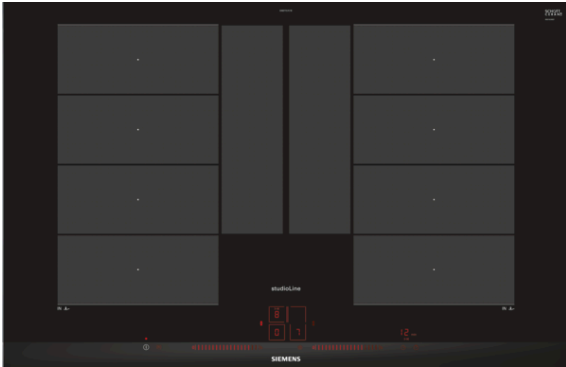

iQ700, Indukční varná deska, 80 cm, Nezávislé ovládání EX877LYC1E

Indukční varná deska s inovativními funkcemi pro větší flexibilitu při vaření.

- ✓ Senzor na smažení fryingSensor udržuje požadovanou teplotu při smažení na stále stejné úrovni, takže nic nepřipálíte.
- ✓ Dotykové ovládání dual lightSlider umožňuje snadné a intuitivní nastavení varné desky.
- ✓ Funkce powerMove Plus nabízí možnost ovládat stupně výkonu varné desky pouhým pohybem hrnce či varné jiné nádoby.
- ✓ flexIndukce Plus umožňuje flexibilní rozšíření varné plochy a použití nádobí s průměrem až 30 cm

Vybavení

Technické údaje

Označení produktové řady : Varná deska ovládáním keramika
 Konstrukce : Vestavný
 Zdroj el.energie : Elektrický
 Počet varných zón, které mohou být použity současně : 4
 Rozměry niky (mm) : 51 x 750-780 x 490-500
 Šířka (mm) : 812
 Rozměry spotřebiče (mm) : 51 x 812 x 520
 Rozměry zabaleného spotřebiče (mm) : 126 x 953 x 603
 Hmotnost netto (kg) : 18,188
 Hmotnost brutto (kg) : 19,8
 Ukazatel zbytkového tepla : Separátní
 Umístění ovládacího panelu : Vpředu
 Základní materiál povrchu : Sklokeramika
 Materiál povrchu : Černá
 Aprobační certifikáty : AENOR, CE
 Délka přívodního kabelu (cm) : 110
 EAN : 4242003717035
 Příkon (W) : 7400
 Napětí (V) : 220-240
 Frekvence (Hz) : 50; 60

4 242003 717035

iQ700, Indukční varná deska, 80 cm, Nezávislé ovládání EX877LYC1E

Vybavení

Design

- studioLine Deep Black Edition
- fazetový design
- 4 indukční varné zóny
- 2x flexZone s rozšířením
- 17 stupňů výkonu

Rozměry a technické informace

- přípojovací kabel (1,1 M)
- přípojovací kabel je součástí balení
- min. tloušťka pracovní desky: 30 mm
- příkon: 7,4 kW
- Lze kombinovat se sklokeramickými varnými deskami ve shodném fazetovém designu.