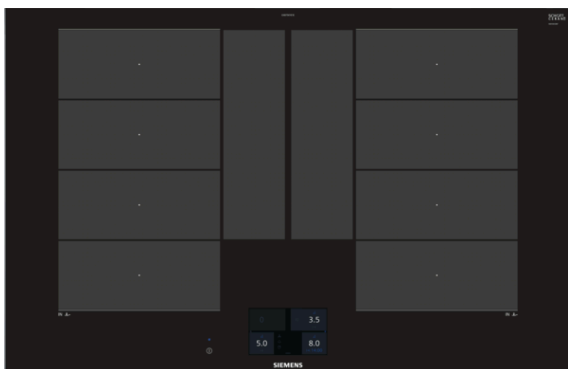

iQ700
EX875KYE1E
fazetový design
indukční varná deska s ovládáním, 80
cm

Indukční varná deska s inovativními funkcemi pro větší flexibilitu při vaření.

- ✓ Funkce powerMove Plus nabízí možnost ovládat stupně výkonu varné desky pouhým pohybem hrnce či varné jiné varné nádoby.
- ✓ flexIndukce Plus umožňuje flexibilní rozšíření varné plochy a použití nádobí s průměrem až 30 cm
- ✓ Senzor na smažení fryingSensor udržuje požadovanou teplotu při smažení na stále stejné úrovni, takže nic nepřipálíte.
- ✓ Díky novému dotykovému TFT displeji bude nastavení všech funkcí na vaší varné desce tak jednoduché, jako nikdy před tím.
- ✓ cookingSensor Plus ready: díky precizní kontrole teploty během vaření zabrání překypění či převaření vašich pokrmů (teplotní senzor lze dodatečně dokoupit jako zvláštní příslušenství).

Vybavení

Technické údaje

Označení produktové řady : Varná deska ovládáním keramika

Konstrukce : Vestavný

Zdroj el.energie : Elektrický

Počet varných zón, které mohou být použity současně : 4

Rozměry níky (mm) : 51 x 750-780 x 490-500

Rozměry a technické informace

- rozměry pro vestavbu: 750 mmx490 mm
- min. tloušťka pracovní desky: 30 mm
- příkon: 7,4 kW
- přípojovací kabel (1,1 M)
- přípojovací kabel je součástí balení
- délka přípojovacího kabelu: 110 cm
- Lze kombinovat se sklokeramickými varnými deskami ve shodném fazetovém designu.