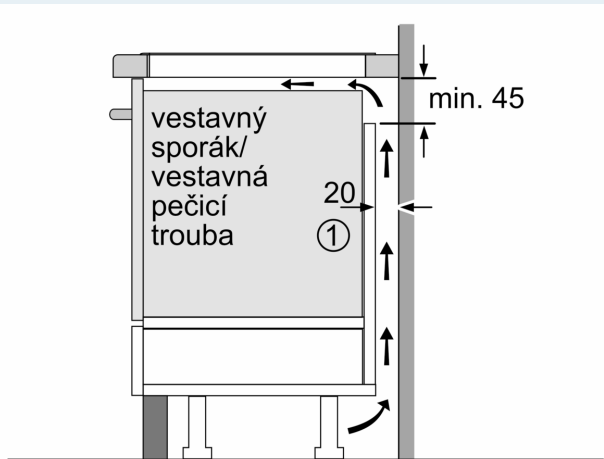

Instalace

- rozměry spotřebiče (V x Š x H): 51 x 812 x 520 mm
- rozměry pro vestavbu (V x Š x H) : 51 x 750 x 490 - 500 mm
- min. tloušťka pracovní desky: 16 mm
- příkon: 7.4 kW
- powerManagement: v případě potřeby omezí maximální výkon (závisí na pojistkové ochraně elektrické instalace)

iQ700, Indukční varná deska, 80 cm, Černá, instalace na pracovní desku s rámečkem EX875HVC1E

Rozměrové výkresy

Rozměry v mm

A: Min. vzdálenost od výřezu varného panelu ke stěně

B: Vzdálenost mezi povrchem pracovní desky a horní hranou přední části trouby musí být 30 mm

Rozměry v mm

A: Odsazená hloubka

Rozměry v mm

① Je nutné počítat s větrací štěrbinou.

Rozměry v mm

Rozměrové výkresy

①
Je nutné počítat
s větrací štěrbínou

rozměry v mm

rozměry v mm