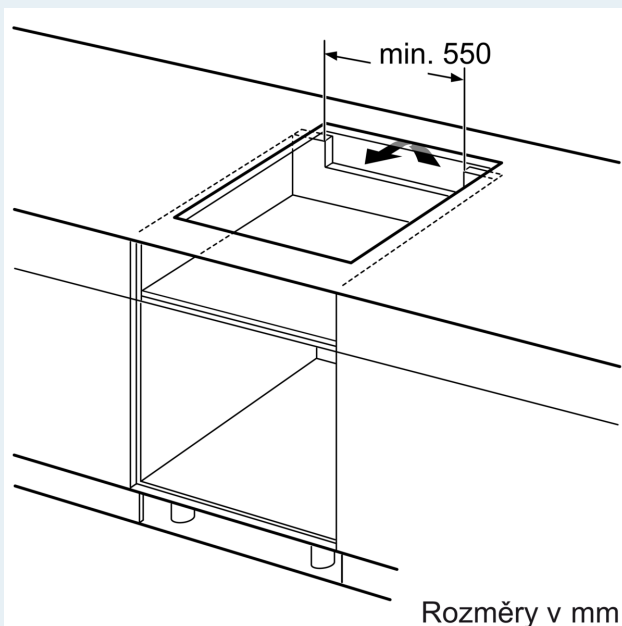

Instalace

- rozměry spotřebiče (V x Š x H): 51 x 812 x 520 mm
- rozměry pro vestavbu (V x Š x H) : 51 x 750 x 490 - 500 mm
- min. tloušťka pracovní desky: 16 mm
- příkon: 7.4 kW
- powerManagement: v případě potřeby omezí maximální výkon (závisí na pojistkové ochraně elektrické instalace)

iQ700, Indukční varná deska, 80 cm, Černá, instalace na pracovní desku s rámečkem EX875HVC1E

Rozměrové výkresy

Rozměry v mm

A: Min. vzdálenost od výřezu varného panelu ke stěně

B: Vzdálenost mezi povrchem pracovní desky a horní hranou přední části trouby musí být 30 mm

Viz prostorové požadavky trouby

Pracovní deska, do které se varná deska instaluje, musí vydržet zátěž asi 60 kg. V případě potřeby je nutné použít odpovídající spodní konstrukci

C	D	E
585-600	50	≥ 35
> 600	≥ 50	≥ 50

Rozměry v mm

A: Odsazená hloubka

Rozměry v mm

① Je nutné počítat s větrací štěrbinou.

Rozměry v mm

Rozměrové výkresy

①
Je nutné počítat
s větrací štěrbínou

rozměry v mm