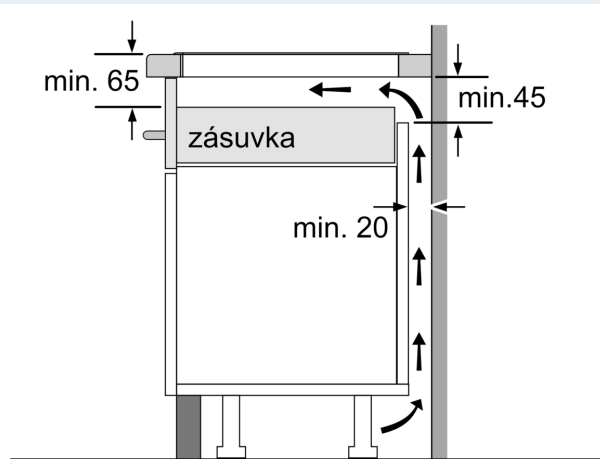

Instalace

- rozměry spotřebiče (V x Š x H): 51 x 812 x 520 mm
- rozměry pro vestavbu (V x Š x H) : 51 x 750 x 490 - 500 mm
- min. tloušťka pracovní desky: 16 mm
- příkon: 7.4 kW
- powerManagement: v případě potřeby omezí maximální výkon (závisí na pojistkové ochraně elektrické instalace)

iQ700, Indukční varná deska, 80 cm, Černá, instalace na pracovní desku s rámečkem EX875HVC1E

Rozměrové výkresy

Rozměry v mm

A: Min. vzdálenost od výřezu varného panelu ke stěně

B: Vzdálenost mezi povrchem pracovní desky a horní hranou přední části trouby musí být 30 mm

Rozměry v mm

A: Odsazená hloubka

Rozměry v mm

① Je nutné počítat s větrací štěrbinou.

Rozměry v mm

Rozměrové výkresy

①
Je nutné počítat
s větrací štěrbínou

rozměry v mm

rozměry v mm