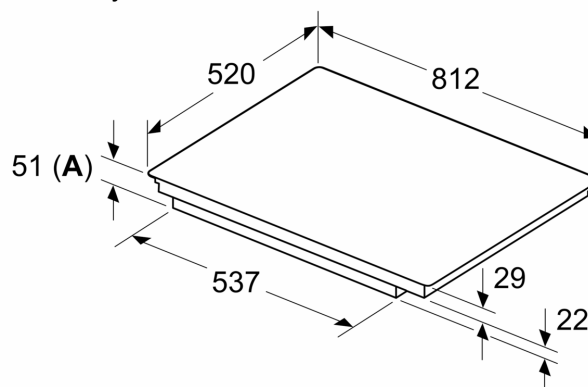

Instalace

- rozměry spotřebiče (V x Š x H): 51 x 812 x 520 mm
- rozměry pro vestavbu (V x Š x H) : 51 x 750 x 490 - 500 mm
- min. tloušťka pracovní desky: 16 mm
- příkon: 7.4 kW
- powerManagement: v případě potřeby omezí maximální výkon (závisí na pojistkové ochraně elektrické instalace)

iQ700, Indukční varná deska, 80 cm, Černá, instalace na pracovní desku s rámečkem EX875HVC1E

Rozměrové výkresy

Rozměry v mm

A: Min. vzdálenost od výřezu varného panelu ke stěně

B: Vzdálenost mezi povrchem pracovní desky a horní hranou přední části trouby musí být 30 mm

Rozměry v mm

A: Odsazená hloubka

Rozměry v mm

① Je nutné počítat s větrací štěrbinou.

Rozměry v mm

Rozměrové výkresy

①
Je nutné počítat
s větrací štěrbínou

rozměry v mm

rozměry v mm