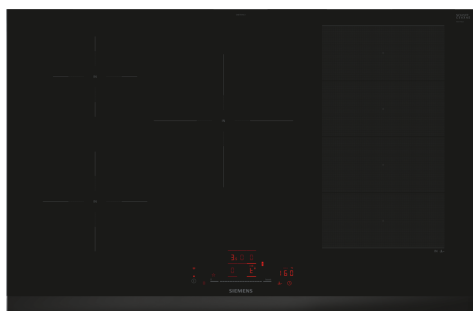

iQ700, Indukční varná deska, 80 cm, Černá, instalace na pracovní desku s rámečkem EX875HVC1E

zvláštní příslušenství

HZ32WA00 Bezdrátová teplotní sonda, HZ390011 Nerezový pekáč, HZ390012 Nástavec pro vaření v páře do HZ390011, HZ390090 Wok pánve s mřížkou a poklicí, HZ390210 Pánev pro pečicí senzor (Ø 15cm), HZ390220 Pánev pro pečicí senzor (Ø 19 cm), HZ390230 Pánev pro pečicí senzor (Ø 21cm), HZ390512 Teppan Yaki gril, velký, HZ390522 Grilovací plát, HZ394301 Spojovací lišta, HZ9E5100 Vaříč na espresso, HZ9FE280 Pánev na pečení Ø 18 / 28 cm, HZ9FF010 Nádoba na flex varné zóny, HZ9FF030 Nádobí na flex varné zóny, 3 kusy, HZ9FF040 Nádoby na flex varné zóny, 4 kusy, HZ9SE030 Sada nádobí, HZ9SE040 4 dílná sada nádobí, HZ9SE060 6 dílná sada nádobí, HZ9TY010 Teppan Yaki

Inteligentní varná deska flexInduction - pro větší flexibilitu při vaření a nekonečné možnosti propojení pomocí Home Connect.

- ✓ flexInduction: inteligentní varná zóna, která se přizpůsobí vašemu nádobí.
- ✓ touchSlider+: umožňuje ovládat úroveň výkonu jedním dotykem prstu.
- ✓ Home Connect: integrujte varnou desku do inteligentní kuchyně.
- ✓ fryingSensor Pro: vychutnejte si vaření bez obav z připálení jídla.
- ✓ intelligent flexZones: automatický přesun varných zón pro maximální flexibilitu.

Vybavení

Technické údaje

Druh spotřebiče:	Varná deska s ovládáním
Druh spotřebiče:	Vestavné
Připojení ke zdroji energie:	Elektrický
Počet varných zón:	5
Požadovaná velikost otvoru pro instalaci (v x š x h):	. 51 x 750-780 x 490-500 mm
Šířka:	812 mm
Rozměry spotřebiče:	51 x 812 x 520 mm
Rozměry zabaleného spotřebiče:	130 x 950 x 600 mm
Váha:	13.5 kg
Hmotnost brutto:	17.2 kg
Ukazatel zbytkového tepla:	ano
Umístění ovládacího panelu:	Vpředu
Základní materiál povrchu:	sklokeramika
Materiál povrchu:	Černá, Alu, kartáčovaný
Délka přívodního kabelu:	110.0 cm
EAN:	4242003935637
Nominální výkon:	220-240 V
Frekvence:	50; 60 Hz