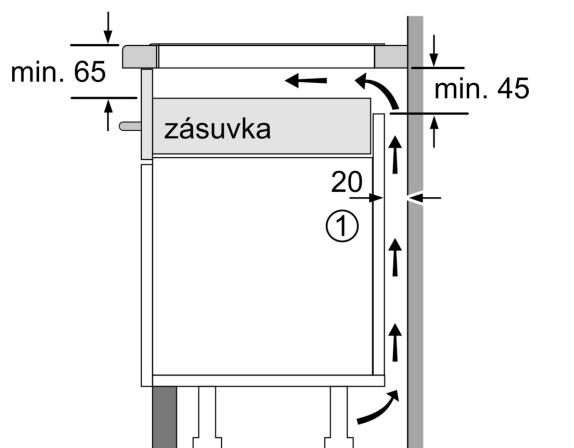

Instalace

- rozměry spotřebiče (V x Š x H): 51 x 812 x 520 mm
- rozměry pro vestavbu (V x Š x H) : 51 x 750 x 490 - 500 mm
- min. tloušťka pracovní desky: 16 mm
- příkon: 7.4 kW
- powerManagement: v případě potřeby omezí maximální výkon (závisí na pojistkové ochraně elektrické instalace)

iQ700, Indukční varná deska, 80 cm, Černá, instalace na pracovní desku s rámečkem EX875HVC1E

Rozměrové výkresy

Rozměry v mm

A: Min. vzdálenost od výřezu varného panelu ke stěně

B: Vzdálenost mezi povrchem pracovní desky a horní hranou přední části trouby musí být 30 mm

Viz prostorové požadavky trouby

Pracovní deska, do které se varná deska instaluje, musí vydržet zátěž asi 60 kg. V případě potřeby je nutné použít odpovídající spodní konstrukci

C	D	E
585-600	50	≥ 35
> 600	≥ 50	≥ 50

Rozměry v mm

A: Odsazená hloubka

Rozměry v mm

① Je nutné počítat s větrací štěrbinou.

Rozměry v mm

Rozměrové výkresy

①
Je nutné počítat
s větrací štěrbínou

rozměry v mm