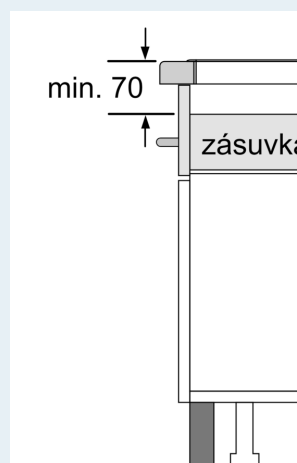

Vybavení

Technické údaje

Druh spotřebiče:	Varná deska s ovládáním
Druh spotřebiče:	Vestavné
Připojení ke zdroji energie:	Elektrický
Počet varných zón:	4
Šířka:	792 mm
Rozměry spotřebiče:	56 x 792 x 512 mm
Rozměry zabaleného spotřebiče:	130 x 950 x 600 mm
Váha:	15.3 kg
Hmotnost brutto:	19.0 kg
Ukazatel zbytkového tepla:	ano
Umístění ovládacího panelu:	Vpředu
Základní materiál povrchu:	sklokeramika
Materiál povrchu:	Černá
Délka přívodního kabelu:	110.0 cm
EAN:	4242003921449
Nominální výkon:	220-240 V
Frekvence:	50; 60 Hz

Instalace

- rozměry spotřebiče (V x Š x H): 56 x 792 x 512 mm
- rozměry pro vestavbu (V x Š x H): 56 mm x 796 mm x 516 mm
- min. tloušťka pracovní desky: 16 mm
- příkon: 7.4 kW
- powerManagement: v případě potřeby omezí maximální výkon (závisí na pojistkové ochraně elektrické instalace)
- délka přípojovacího kabelu: 110 cm, přípojovací kabel je součástí spotřebiče
- Pro instalaci do kamenných, granitových nebo syntetických pracovních desek. Ostatní materiály pracovních desek vyžadují kontrolu vhodnosti u výrobce pracovní desky.

iQ700, Indukční varná deska, 80 cm, Černá, zápusťný design, instalace do roviny pracovní desky
EX807NYV6E

Rozměrové výkresy

① Je nutné počítat s větrací štěrbínou

① Je nutné počítat s větrací štěrbínou.