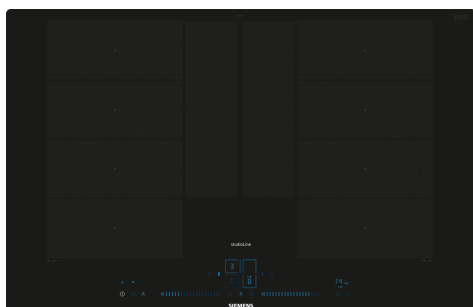

**iQ700, Indukční varná deska, 80 cm, Černá, zápusťný design, instalace do roviny pracovní desky
EX807NYV6E**

zvláštní příslušenství

HZ32WA00 Bezdrátová teplotní sonda, HZ390011 Nerezový pekáč, HZ390012 Nástavec pro vaření v páře do HZ390011, HZ390210 Pánev pro pečicí senzor (Ø 15cm), HZ390220 Pánev pro pečicí senzor (Ø 19 cm), HZ390230 Pánev pro pečicí senzor (Ø 21cm), HZ390250 systém. pánev pro pečicí senzor (Ø 28cm), HZ390512 Teppan Yaki gril, velký, HZ390522 Grilovací plát, HZ9ES100 Vaříč na espresso, HZ9FE280 Pánev na pečení Ø 18 / 28 cm, HZ9FF010 Nádoba na flex varné zóny, HZ9FF030 Nádobí na flex varné zóny, 3 kusy, HZ9FF040 Nádoby na flex varné zóny, 4 kusy, HZ9SE030 Sada nádobí, HZ9SE040 4 dílná sada nádobí, HZ9SE060 6 dílná sada nádobí, HZ9TY010 Teppan Yaki

Vybavení

Technické údaje

Druh spotřebiče:	Varná deska s ovládáním
Druh spotřebiče:	Vestavné
Připojení ke zdroji energie:	Elektrický
Počet varných zón:	4
Šířka:	792 mm
Rozměry spotřebiče:	56 x 792 x 512 mm
Rozměry zabaleného spotřebiče:	130 x 950 x 600 mm
Váha:	15.3 kg
Hmotnost brutto:	19.0 kg
Ukazatel zbytkového tepla:	ano
Umístění ovládacího panelu:	Vpředu
Základní materiál povrchu:	sklokeramika
Materiál povrchu:	Černá
Délka přívodního kabelu:	110.0 cm
EAN:	4242003921449
Nominální výkon:	220-240 V
Frekvence:	50; 60 Hz

**iQ700, Indukční varná deska, 80
cm, Černá, zápusťný design,
instalace do roviny pracovní
desky
EX807NYV6E**

Vybavení

- 80 cm: komfortní prostor pro 4 hrnce nebo pánve

Flexibilita varných zón

- 2x flexZone s rozšířením: používejte nádobí jakéhokoli tvaru nebo velikosti kdekoli v zóně dlouhé 40 cm nebo je dokonce umístíte do strany.
- varná zóna, přední levá: 200 mm, 230 mm, 2.2 kW (max. výkon 3.7 kW)
- varná zóna, zadní levá: 200 mm, 230 mm, 2.2 kW (max. výkon 3.7 kW)
- varná zóna, zadní pravá: 200 mm, 230 mm, 2.2 kW (max. výkon 3.7 kW)
- varná zóna, přední pravá: 200 mm, 230 mm, 2.2 kW (max. výkon 3.7 kW)