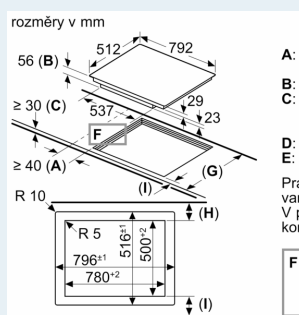

Instalace

- rozměry spotřebiče (V x Š x H): 56 x 792 x 512 mm
- rozměry pro vestavbu (V x Š x H): 56 mm x 796 mm x 516 mm
- min. tloušťka pracovní desky: 16 mm
- příkon: 7.4 kW
- powerManagement: v případě potřeby omezí maximální výkon (závisí na pojistkové ochraně elektrické instalace)
- délka přípojovacího kabelu: 110 cm, přípojovací kabel je součástí spotřebiče
- Pro instalaci do kamenných, granitových nebo syntetických pracovních desek. Ostatní materiály pracovních desek vyžadují kontrolu vhodnosti u výrobce pracovní desky.

iQ700, Indukční varná deska, 80 cm, Černá, zápusťný design, instalace do roviny pracovní desky
EX807NYV6E

Rozměrové výkresy

① Je nutné počítat s větrací štěrbínou

① Je nutné počítat s větrací štěrbínou.