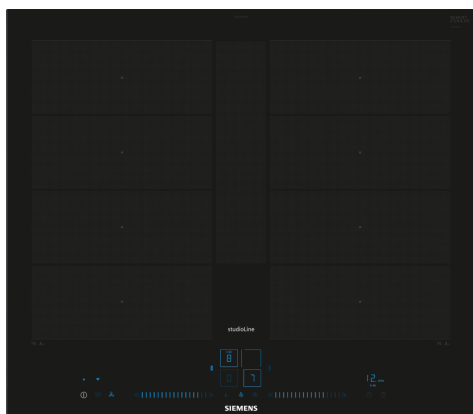

**iQ700, Indukční varná deska, 60 cm, Černá
EX677NYV6E**

zvláštní příslušenství

HZ9FF030 Nádobí na flex varné zóny, 3 kusy, HZ9FF040 Nádoby na flex varné zóny, 4 kusy, HZ9SE030 Sada nádobí, HZ9SE040 4 dílná sada nádobí, HZ9SE060 6 dílná sada nádobí, HZ9TY010 Teppan Yaki, HZ32WA00 Bezdrátová teplotní sonda, HZ390011 Nerezový pekáč, HZ390012 Nástavec pro vaření v páře do HZ390011, HZ390210 Pánev pro pečicí senzor (Ø 15cm), HZ390220 Pánev pro pečicí senzor (Ø 19 cm), HZ390230 Pánev pro pečicí senzor (Ø 21cm), HZ390250 systém. pánev pro pečicí senzor (Ø 28cm), HZ390512 Teppan Yaki gril, velký, HZ390522 Grilovací plát, HZ394301 Spojovací lišta, HZ9ES100 Vaříč na espresso, HZ9FE280 Pánev na pečení Ø 18 / 28 cm, HZ9FF010 Nádoba na flex varné zóny

Moderní indukční varná deska s flexibilní varnou zónou - nabízí dokonalou varibilitu a mnoho flexibility při vaření.

- ✓ flexInduction Plus – inteligentní rozšiřitelná varná zóna, která se přizpůsobí vašemu nádobí.
- ✓ Ovládání Blue dual lightSlider – elegantní dotykové ovládání.
- ✓ Home Connect: integrujte varnou desku do inteligentní kuchyně.
- ✓ fryingSensor Plus: už žádné připečení nebo připálení pokrmů.
- ✓ powerMove Plus: pro pohodlné vaření díky 3 přednastaveným úrovním výkonu

Vybavení

Technické údaje

Druh spotřebiče: Varná deska s ovládáním
 Druh spotřebiče: Vestavné
 Připojení ke zdroji energie: Elektrický
 Počet varných zón:4
 Požadovaná velikost otvoru pro instalaci (v x š x h): . 51 x 560-560 x 490-500 mm
 Šířka: 602 mm
 Rozměry spotřebiče: 51 x 602 x 520 mm
 Rozměry zabaleného spotřebiče: 130 x 753 x 610 mm
 Váha: 14.2 kg
 Hmotnost brutto: 16.5 kg
 Ukazatel zbytkového tepla:ano
 Umístění ovládacího panelu: Vpředu
 Základní materiál povrchu: sklokeramika
 Materiál povrchu: Černá
 Délka přívodního kabelu: 110.0 cm
 EAN: 4242003921005
 Nominální výkon:220-240 V
 Frekvence: 50; 60 Hz