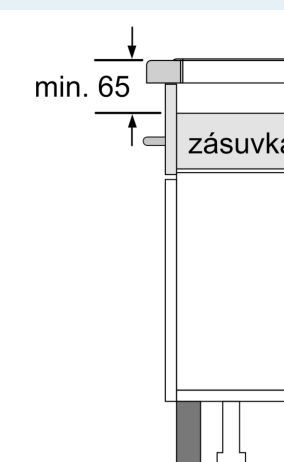

iQ700, Indukční varná deska, 60 cm, Černá
EX677NYV6E

Rozměrové výkresy

① Je nutné počítat s větrací štěrbinou.