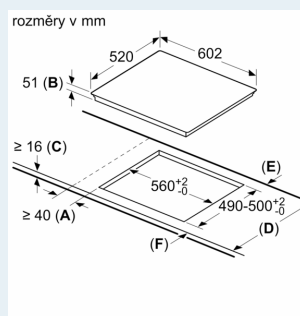

iQ700, Indukční varná deska, 60 cm, Černá
EX677NYV6E

Rozměrové výkresy

① Je nutné počítat s větrací štěrbinou.