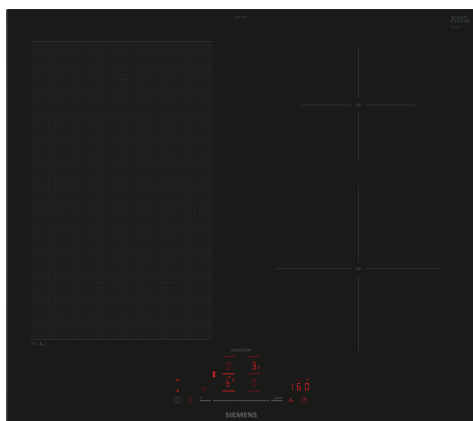

iQ700, Indukční varná deska, 60 cm, Černá EX677HEC1E

zvláštní příslušenství

HZ390220 Pánev pro pečící senzor (Ø 19 cm), HZ390230 Pánev pro pečící senzor (Ø 21cm), HZ390512 Teppan Yaki gril, velký, HZ390522 Grilovací plát, HZ9E5100 Vaříč na espresso, HZ9FE280 Pánev na pečení Ø 18 / 28 cm, HZ9FF010 Nádoba na flex varné zóny, HZ9FF030 Nádoby na flex varné zóny, 3 kusy, HZ9FF040 Nádoby na flex varné zóny, 4 kusy, HZ9SE030 Sada nádobí, HZ9SE040 4 dílná sada nádobí, HZ9SE060 6 dílná sada nádobí, HZ390210 Pánev pro pečící senzor (Ø 15cm), HZ9TY010 Teppan Yaki, HZ32WA00 Bezdrátová teplotní sonda, HZ390011 Nerezový pekáč, HZ390012 Nástavec pro vaření v páře do HZ390011, HZ390090 Wok pánev s mřížkou a poklicí

Inteligentní varná deska flexInduction - pro větší flexibilitu při vaření a nekonečné možnosti propojení pomocí Home Connect.

- ✓ flexInduction: inteligentní varná zóna, která se přizpůsobí vašemu nádobí.
- ✓ touchSlider+: umožňuje ovládat úroveň výkonu jedním dotykem prstu.
- ✓ Home Connect: integrujte varnou desku do inteligentní kuchyně.
- ✓ fryingSensor Pro: vychutnejte si vaření bez obav z připálení jídla.
- ✓ intelligent flexZones: automatický přesun varných zón pro maximální flexibilitu.

Vybavení

Technické údaje

Druh spotřebiče:	Varná deska s ovládáním
Druh spotřebiče:	Vestavné
Připojení ke zdroji energie:	Elektrický
Počet varných zón:	4
Požadovaná velikost otvoru pro instalaci (v x š x h):	. 51 x 560-560 x 490-500 mm
Šířka:	602 mm
Rozměry spotřebiče:	51 x 602 x 520 mm
Rozměry zabaleného spotřebiče:	130 x 750 x 600 mm
Váha:	11.8 kg
Hmotnost brutto:	14.1 kg
Ukazatel zbytkového tepla:	ano
Umístění ovládacího panelu:	Vpředu
Základní materiál povrchu:	sklokeramika
Materiál povrchu:	Černá
Délka přívodního kabelu:	110.0 cm
EAN:	4242003935569
Nominální výkon:	220-240 V
Frekvence:	50; 60 Hz