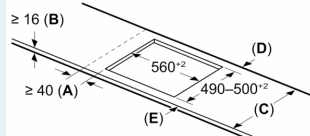

Design

- fazetový design studioLine, blackSteel
- studioLine: minimalistický design díky tmavé barvě zónového tisku

Bezpečnost

- 2-stupňový ukazatel zbytkového tepla pro každou varnou zónu: indikuje, které varné zóny jsou stále horké nebo teplé
- dětská pojistka: zabrání nechtěné aktivaci varné desky
- funkce Pauza: umožňuje pozastavit proces ohřevu, např. za účelem otevření dveří
- hlavní vypínač: vypnutí všech varných zón pouhým stisknutím tlačítka
- bezpečnostní vypínání: z bezpečnostních důvodů se ohřev vypne po nastaveném čase bez další uživatelské interakce (lze nastavit)

Instalace

- rozměry spotřebiče (V x Š x H): 51 x 602 x 520 mm
- rozměry pro vestavbu (V x Š x H) : 51 x 560 x 490 - 500 mm
- min. tloušťka pracovní desky: 16 mm
- příkon: 7.4 kW
- powerManagement: v případě potřeby omezí maximální výkon (závisí na pojistkové ochraně elektrické instalace)

iQ700, Indukční varná deska, 60 cm, Černá EX677HEC1E

Rozměrové výkresy

Rozměry v mm

A: Min. vzdálenost od výřezu varného panelu ke stěně

B: Vzdálenost mezi povrchem pracovní desky a horní hranou přední části trouby musí být 30 mm