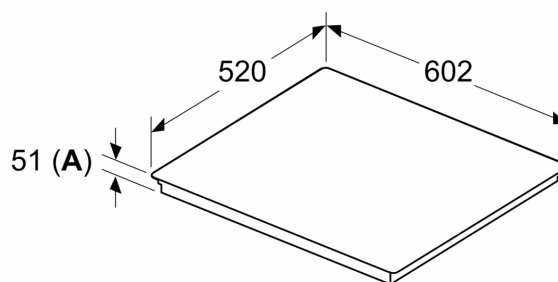

iQ700, Indukční varná deska, 60 cm, Černá EX677HEC1E

Rozměrové výkresy

Rozměry v mm

A: Min. vzdálenost od výřezu varného panelu ke stěně

B: Vzdálenost mezi povrchem pracovní desky a horní hranou přední části trouby musí být 30 mm

Viz prostorové požadavky trouby

Pracovní deska, do které se varná deska instaluje, musí vydržet zátěž asi 60 kg. V případě potřeby je nutné použít odpovídající spodní konstrukci

C	D	E
585-600	50	≥ 35
> 600	≥ 50	≥ 50

Rozměry v mm

A: Odsazená hloubka