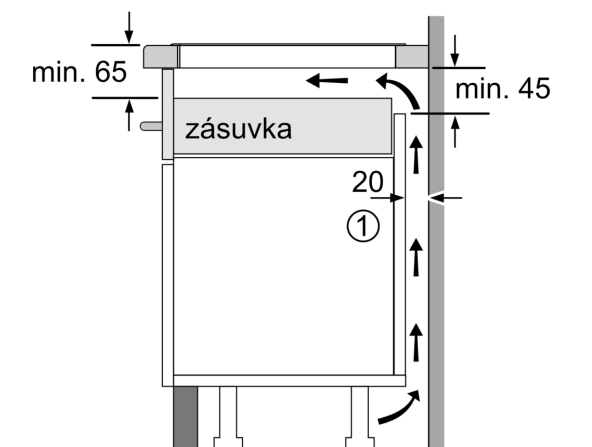

Instalace

- rozměry spotřebiče (V x Š x H): 51 x 602 x 520 mm
- rozměry pro vestavbu (V x Š x H) : 51 x 560 x 490 - 500 mm
- min. tloušťka pracovní desky: 16 mm
- příkon: 7.4 kW
- powerManagement: v případě potřeby omezí maximální výkon (závisí na pojistkové ochraně elektrické instalace)

iQ700, Indukční varná deska, 60 cm, Černá EX677HEC1E

Rozměrové výkresy

Rozměry v mm

A: Min. vzdálenost od výřezu varného panelu ke stěně

B: Vzdálenost mezi povrchem pracovní desky a horní hranou přední části trouby musí být 30 mm

Viz prostorové požadavky trouby

Pracovní deska, do které se varná deska instaluje, musí vydržet zátěž asi 60 kg. V případě potřeby je nutné použít odpovídající spodní konstrukci

C	D	E
585-600	50	≥ 35
> 600	≥ 50	≥ 50

Rozměry v mm

A: Odsazená hloubka

① Je nutné počítat s větrací štěrbinou.

Rozměrové výkresy