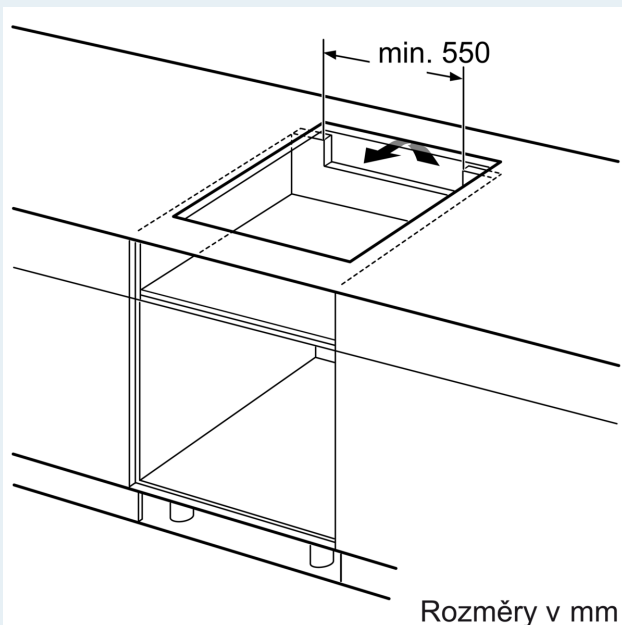

Instalace

- rozměry spotřebiče (V x Š x H): 51 x 602 x 520 mm
- rozměry pro vestavbu (V x Š x H) : 51 x 560 x 490 - 500 mm
- min. tloušťka pracovní desky: 16 mm
- příkon: 7.4 kW
- powerManagement: v případě potřeby omezí maximální výkon (závisí na pojistkové ochraně elektrické instalace)

iQ700, Indukční varná deska, 60 cm, Černá EX677HEC1E

Rozměrové výkresy

Rozměry v mm

A: Min. vzdálenost od výřezu varného panelu ke stěně

B: Vzdálenost mezi povrchem pracovní desky a horní hranou přední části trouby musí být 30 mm

Viz prostorové požadavky trouby

Pracovní deska, do které se varná deska instaluje, musí vydržet zátěž asi 60 kg. V případě potřeby je nutné použít odpovídající spodní konstrukci

C	D	E
585-600	50	≥ 35
> 600	≥ 50	≥ 50

Rozměry v mm

A: Odsazená hloubka

① Je nutné počítat s větrací štěrbinou.

Rozměrové výkresy