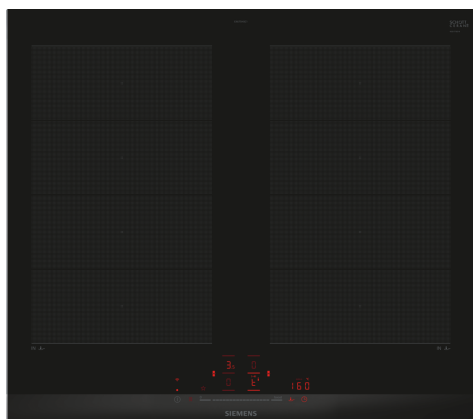

iQ700, Indukční varná deska, 60 cm, Černá, instalace na pracovní desku s rámečkem EX675HXC1E

zvláštní příslušenství

HZ32WA00 Bezdrátová teplotní sonda, HZ390011 Nerezový pekáč, HZ390012 Nástavec pro vaření v páře do HZ390011, HZ390090 Wok pánve s mřížkou a poklicí, HZ390210 Pánev pro pečicí senzor (Ø 15cm), HZ390220 Pánev pro pečicí senzor (Ø 19 cm), HZ390230 Pánev pro pečicí senzor (Ø 21cm), HZ390512 Teppan Yaki gril, velký, HZ9TY010 Teppan Yaki, HZ390522 Grilovací plát, HZ394301 Spojovací lišta, HZ9ES100 Vařič na espresso, HZ9FE280 Pánev na pečení Ø 18 / 28 cm, HZ9FF010 Nádoba na flex varné zóny, HZ9FF030 Nádobí na flex varné zóny, 3 kusy, HZ9FF040 Nádoby na flex varné zóny, 4 kusy, HZ9SE030 Sada nádobí, HZ9SE040 4 dílná sada nádobí, HZ9SE060 6 dílná sada nádobí

Vybavení

Technické údaje

Druh spotřebiče:	Varná deska s ovládáním
Druh spotřebiče:	Vestavné
Připojení ke zdroji energie:	Elektrický
Počet varných zón:	4
Požadovaná velikost otvoru pro instalaci (v x š x h):	. 51 x 560-560 x 490-500 mm
Šířka:	602 mm
Rozměry spotřebiče:	51 x 602 x 520 mm
Rozměry zabaleného spotřebiče:	130 x 750 x 600 mm
Váha:	12.6 kg
Hmotnost brutto:	14.9 kg
Ukazatel zbytkového tepla:	ano
Umístění ovládacího panelu:	Vpředu
Základní materiál povrchu:	sklokeramika
Materiál povrchu:	Černá, Alu, kartáčovaný
Délka přívodního kabelu:	110.0 cm
EAN:	4242003935545
Nominální výkon:	220-240 V
Frekvence:	50; 60 Hz

iQ700, Indukční varná deska, 60 cm, Černá, instalace na pracovní desku s rámečkem EX675HXC1E

Vybavení

- 60 cm: komfortní prostor pro 4 hrnce nebo pánve

Flexibilita varných zón

- 2 x flexInduction varné zóny: používejte nádobí jakéhokoli tvaru nebo velikosti kdekoli na varné zóně dlouhé 40 cm.
- varná zóna, přední levá: 190 mm, 230 mm, 2.2 kW (max. výkon 3.7 kW)
- varná zóna, zadní levá: 190 mm, 230 mm, 2.2 kW (max. výkon 3.7 kW)
- varná zóna, zadní pravá: 190 mm, 230 mm, 2.2 kW (max. výkon 3.7 kW)
- varná zóna, přední pravá: 190 mm, 230 mm, 2.2 kW (max. výkon 3.7 kW)