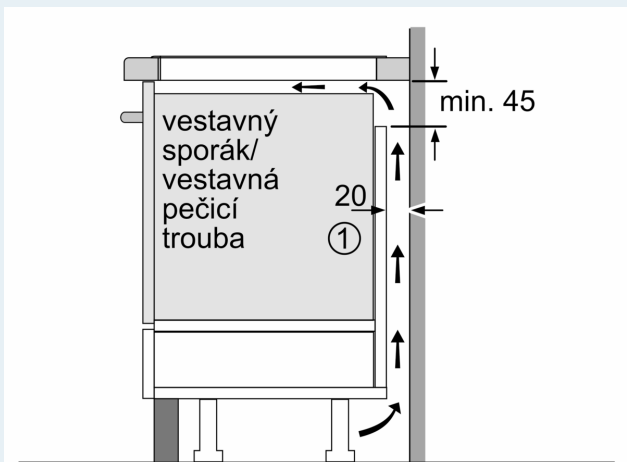

Vybavení

Technické údaje

Druh spotřebiče:	Varná deska s ovládáním
Druh spotřebiče:	Vestavné
Připojení ke zdroji energie:	Elektrický
Počet varných zón:	4
Požadovaná velikost otvoru pro instalaci (v x š x h):	. 51 x 560-560 x 490-500 mm
Šířka:	602 mm
Rozměry spotřebiče:	51 x 602 x 520 mm
Rozměry zabaleného spotřebiče:	130 x 750 x 600 mm
Váha:	12.6 kg
Hmotnost brutto:	14.9 kg
Ukazatel zbytkového tepla:	ano
Umístění ovládacího panelu:	Vpředu
Základní materiál povrchu:	sklokeramika
Materiál povrchu:	Černá, Alu, kartáčovaný
Délka přívodního kabelu:	110.0 cm
EAN:	4242003935545
Nominální výkon:	220-240 V
Frekvence:	50; 60 Hz

Instalace

- rozměry spotřebiče (V x Š x H): 51 x 602 x 520 mm
- rozměry pro vestavbu (V x Š x H) : 51 x 560 x 490 - 500 mm
- min. tloušťka pracovní desky: 16 mm
- příkon: 7.4 kW
- powerManagement: v případě potřeby omezí maximální výkon (závisí na pojistkové ochraně elektrické instalace)

iQ700, Indukční varná deska, 60 cm, Černá, instalace na pracovní desku s rámečkem EX675HXC1E

Rozměrové výkresy

Rozměry v mm

C	D	E
585-600	50	≥ 35
> 600	≥ 50	≥ 50

A: Min. vzdálenost od výřezu varného panelu ke stěně

Rozměry v mm

A: Odsazená hloubka

Rozměry v mm

① Je nutné počítat s větrací štěrbinou.

Rozměry v mm

Rozměrové výkresy

①
Je nutné počítat
s větrací štěrbinou

rozměry v mm