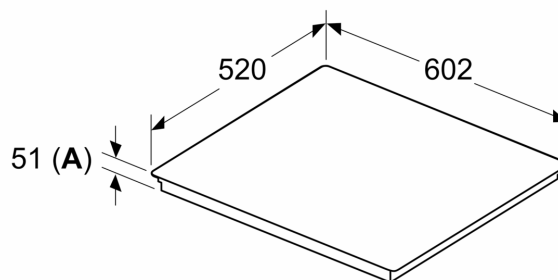

Vybavení

Technické údaje

Druh spotřebiče:	Varná deska s ovládáním
Druh spotřebiče:	Vestavné
Připojení ke zdroji energie:	Elektrický
Počet varných zón:	4
Požadovaná velikost otvoru pro instalaci (v x š x h):	. 51 x 560-560 x 490-500 mm
Šířka:	602 mm
Rozměry spotřebiče:	51 x 602 x 520 mm
Rozměry zabaleného spotřebiče:	130 x 750 x 600 mm
Váha:	12.6 kg
Hmotnost brutto:	14.9 kg
Ukazatel zbytkového tepla:	ano
Umístění ovládacího panelu:	Vpředu
Základní materiál povrchu:	sklokeramika
Materiál povrchu:	Černá, Alu, kartáčovaný
Délka přívodního kabelu:	110.0 cm
EAN:	4242003935545
Nominální výkon:	220-240 V
Frekvence:	50; 60 Hz

Instalace

- rozměry spotřebiče (V x Š x H): 51 x 602 x 520 mm
- rozměry pro vestavbu (V x Š x H) : 51 x 560 x 490 - 500 mm
- min. tloušťka pracovní desky: 16 mm
- příkon: 7.4 kW
- powerManagement: v případě potřeby omezí maximální výkon (závisí na pojistkové ochraně elektrické instalace)

iQ700, Indukční varná deska, 60 cm, Černá, instalace na pracovní desku s rámečkem EX675HXC1E

Rozměrové výkresy

Rozměry v mm

C	D	E
585-600	50	≥ 35
> 600	≥ 50	≥ 50

A: Min. vzdálenost od výřezu varného panelu ke stěně

Rozměry v mm

A: Odsazená hloubka

Rozměry v mm

① Je nutné počítat s větrací štěrbinou.

Rozměry v mm

Rozměrové výkresy

①
Je nutné počítat
s větrací štěrbinou

rozměry v mm