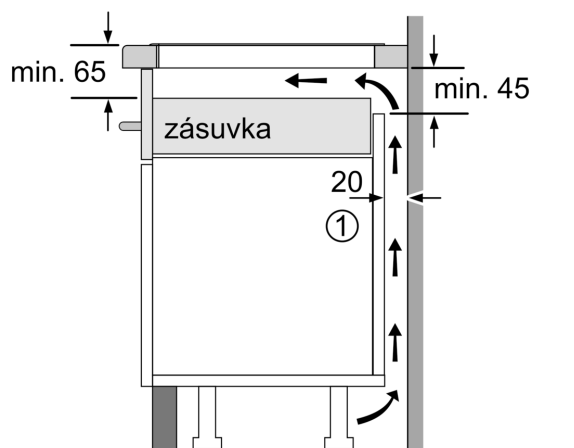

Instalace

- rozměry spotřebiče (V x Š x H): 51 x 602 x 520 mm
- rozměry pro vestavbu (V x Š x H) : 51 x 560 x 490 - 500 mm
- min. tloušťka pracovní desky: 16 mm
- příkon: 7.4 kW
- powerManagement: v případě potřeby omezí maximální výkon (závisí na pojistkové ochraně elektrické instalace)

iQ700, Indukční varná deska, 60 cm, Černá, instalace na pracovní desku s rámečkem EX675HXC1E

Rozměrové výkresy

Rozměry v mm

C	D	E
585-600	50	≥ 35
> 600	≥ 50	≥ 50

A: Min. vzdálenost od výřezu varného panelu ke stěně

B: Vzdálenost mezi povrchem pracovní desky a horní hranou přední části trouby musí být 30 mm

Viz prostorové požadavky trouby

Pracovní deska, do které se varná deska instaluje, musí vydržet zátěž asi 60 kg. V případě potřeby je nutné použít odpovídající spodní konstrukci

Rozměry v mm

A: Odsazená hloubka

Rozměry v mm

① Je nutné počítat s větrací štěrbinou.

Rozměry v mm

Rozměrové výkresy

①
Je nutné počítat
s větrací štěrbinou

rozměry v mm