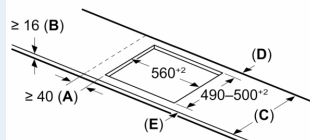

iQ700, Indukční varná deska, 60 cm, Černá, instalace na pracovní desku s rámečkem EX675HXC1E

Rozměrové výkresy

Rozměry v mm

C	D	E
585-600	50	≥ 35
> 600	≥ 50	≥ 50

A: Min. vzdálenost od výřezu varného panelu ke stěně

B: Vzdálenost mezi povrchem pracovní desky a horní hranou přední části trouby musí být 30 mm

Viz prostorové požadavky trouby

Pracovní deska, do které se varná deska instaluje, musí vydržet zátěž asi 60 kg. V případě potřeby je nutné použít odpovídající spodní konstrukci

Rozměry v mm