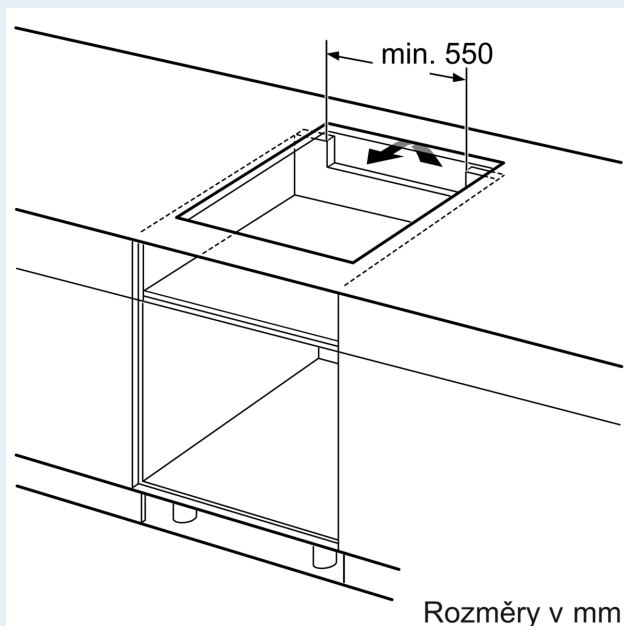

Instalace

- rozměry spotřebiče (V x Š x H): 51 x 602 x 520 mm
- rozměry pro vestavbu (V x Š x H) : 51 x 560 x 490 - 500 mm
- min. tloušťka pracovní desky: 16 mm
- příkon: 7.4 kW
- powerManagement: v případě potřeby omezí maximální výkon (závisí na pojistkové ochraně elektrické instalace)

iQ700, Indukční varná deska, 60 cm, Černá, instalace na pracovní desku s rámečkem EX675HXC1E

Rozměrové výkresy

Rozměry v mm

C	D	E
585-600	50	≥ 35
> 600	≥ 50	≥ 50

A: Min. vzdálenost od výřezu varného panelu ke stěně

B: Vzdálenost mezi povrchem pracovní desky a horní hranou přední části trouby musí být 30 mm

Viz prostorové požadavky trouby

Pracovní deska, do které se varná deska instaluje, musí vydržet zátěž asi 60 kg. V případě potřeby je nutné použít odpovídající spodní konstrukci

Rozměry v mm

A: Odsazená hloubka

Rozměry v mm

① Je nutné počítat s větrací štěrbinou.

Rozměry v mm

Rozměrové výkresy

①
Je nutné počítat
s větrací štěrbinou

rozměry v mm