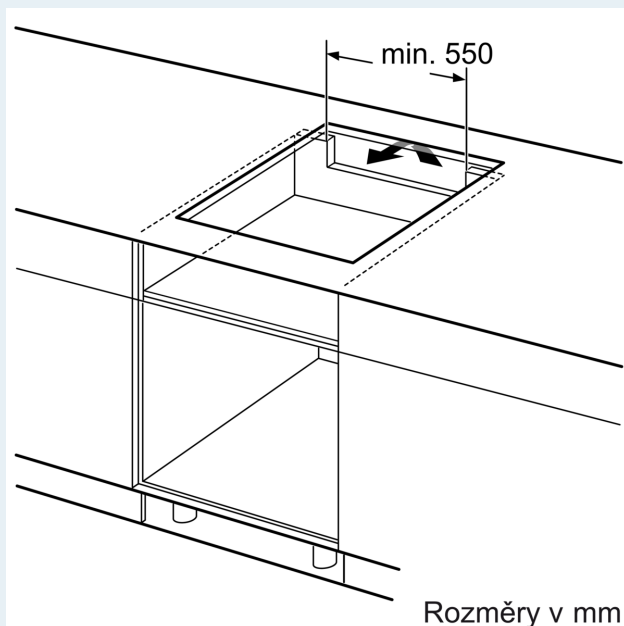

Instalace

- rozměry spotřebiče (V x Š x H): 51 x 602 x 520 mm
- rozměry pro vestavbu (V x Š x H) : 51 x 560 x 490 - 500 mm
- min. tloušťka pracovní desky: 16 mm
- příkon: 7.4 kW
- powerManagement: v případě potřeby omezí maximální výkon (závisí na pojistkové ochraně elektrické instalace)

iQ700, Indukční varná deska, 60 cm, Černá, instalace na pracovní desku s rámečkem EX675HEC1E

Rozměrové výkresy

Rozměry v mm

C	D	E
585-600	50	≥ 35
> 600	≥ 50	≥ 50

A: Min. vzdálenost od výřezu varného panelu ke stěně

B: Vzdálenost mezi povrchem pracovní desky a horní hranou přední části trouby musí být 30 mm

Viz prostorové požadavky trouby

Pracovní deska, do které se varná deska instaluje, musí vydržet zátěž asi 60 kg. V případě potřeby je nutné použít odpovídající spodní konstrukci

Rozměry v mm

A: Odsazená hloubka

Rozměry v mm

① Je nutné počítat s větrací štěrbinou.

Rozměry v mm

Rozměrové výkresy

①
Je nutné počítat
s větrací štěrbinou

rozměry v mm