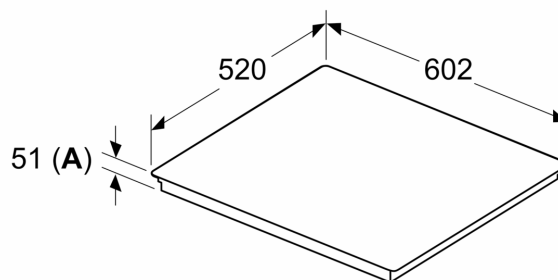

Vybavení

Technické údaje

Druh spotřebiče:	Varná deska s ovládáním
Druh spotřebiče:	Vestavné
Připojení ke zdroji energie:	Elektrický
Počet varných zón:	4
Požadovaná velikost otvoru pro instalaci (v x š x h):	. 51 x 560-560 x 490-500 mm
Šířka:	602 mm
Rozměry spotřebiče:	51 x 602 x 520 mm
Rozměry zabaleného spotřebiče:	130 x 750 x 600 mm
Váha:	12.0 kg
Hmotnost brutto:	14.3 kg
Ukazatel zbytkového tepla:	ano
Umístění ovládacího panelu:	Vpředu
Základní materiál povrchu:	sklokeramika
Materiál povrchu:	Černá, Alu, kartáčovaný
Délka přívodního kabelu:	110.0 cm
EAN:	4242003935538
Nominální výkon:	220-240 V
Frekvence:	50; 60 Hz

Instalace

- rozměry spotřebiče (V x Š x H): 51 x 602 x 520 mm
- rozměry pro vestavbu (V x Š x H) : 51 x 560 x 490 - 500 mm
- min. tloušťka pracovní desky: 16 mm
- příkon: 7.4 kW
- powerManagement: v případě potřeby omezí maximální výkon (závisí na pojistkové ochraně elektrické instalace)

iQ700, Indukční varná deska, 60 cm, Černá, instalace na pracovní desku s rámečkem EX675HEC1E

Rozměrové výkresy

Rozměry v mm

C	D	E
585-600	50	≥ 35
> 600	≥ 50	≥ 50

A: Min. vzdálenost od výřezu varného panelu ke stěně

Rozměry v mm

A: Odsazená hloubka

Rozměry v mm

① Je nutné počítat s větrací štěrbinou.

Rozměry v mm

Rozměrové výkresy

①
Je nutné počítat
s větrací štěrbinou

rozměry v mm