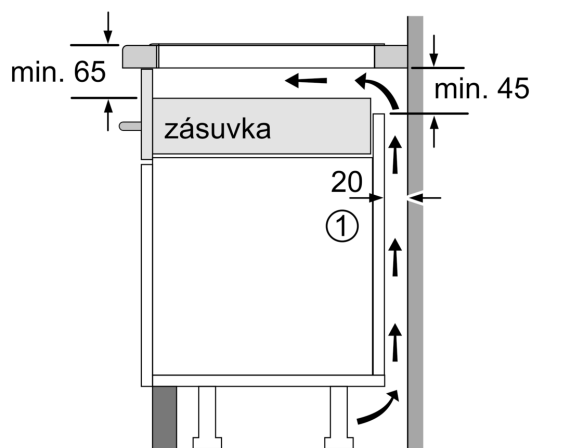

Instalace

- rozměry spotřebiče (V x Š x H): 51 x 602 x 520 mm
- rozměry pro vestavbu (V x Š x H) : 51 x 560 x 490 - 500 mm
- min. tloušťka pracovní desky: 16 mm
- příkon: 7.4 kW
- powerManagement: v případě potřeby omezí maximální výkon (závisí na pojistkové ochraně elektrické instalace)

iQ700, Indukční varná deska, 60 cm, Černá, instalace na pracovní desku s rámečkem EX675HEC1E

Rozměrové výkresy

Rozměry v mm

C	D	E
585-600	50	≥ 35
> 600	≥ 50	≥ 50

A: Min. vzdálenost od výřezu varného panelu ke stěně

B: Vzdálenost mezi povrchem pracovní desky a horní hranou přední části trouby musí být 30 mm

Viz prostorové požadavky trouby

Pracovní deska, do které se varná deska instaluje, musí vydržet zátěž asi 60 kg. V případě potřeby je nutné použít odpovídající spodní konstrukci

Rozměry v mm

A: Odsazená hloubka

Rozměry v mm

① Je nutné počítat s větrací štěrbinou.

Rozměry v mm

Rozměrové výkresy

①
Je nutné počítat
s větrací štěrbinou

rozměry v mm