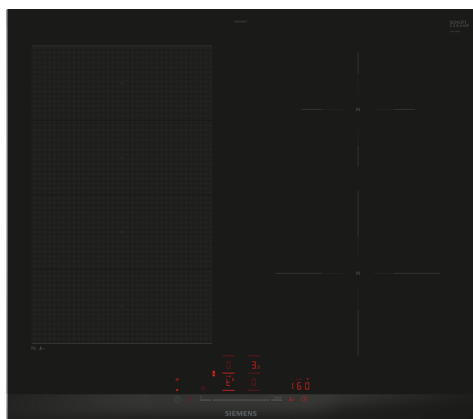

iQ700, Indukční varná deska, 60 cm, Černá, instalace na pracovní desku s rámečkem EX675HEC1E

zvláštní příslušenství

HZ32WA00 Bezdrátová teplotní sonda, HZ390011 Nerezový pekáč, HZ390012 Nástavec pro vaření v páře do HZ390011, HZ390090 Wok pánve s mřížkou a poklicí, HZ390210 Pánev pro pečicí senzor (Ø 15cm), HZ390220 Pánev pro pečicí senzor (Ø 19 cm), HZ390230 Pánev pro pečicí senzor (Ø 21cm), HZ390512 Teppan Yaki gril, velký, HZ390522 Grilovací plát, HZ394301 Spojovací lišta, HZ9E5100 Vaříč na espresso, HZ9FE280 Pánev na pečení Ø 18 / 28 cm, HZ9FF010 Nádoba na flex varné zóny, HZ9FF030 Nádobí na flex varné zóny, 3 kusy, HZ9FF040 Nádoby na flex varné zóny, 4 kusy, HZ9SE030 Sada nádobí, HZ9SE040 4 dílná sada nádobí, HZ9SE060 6 dílná sada nádobí, HZ9TY010 Teppan Yaki

Inteligentní varná deska flexInduction - pro větší flexibilitu při vaření a nekonečné možnosti propojení pomocí Home Connect.

- ✓ flexInduction: inteligentní varná zóna, která se přizpůsobí vašemu nádobí.
- ✓ touchSlider+: umožňuje ovládat úroveň výkonu jedním dotykem prstu.
- ✓ Home Connect: integrujte varnou desku do inteligentní kuchyně.
- ✓ fryingSensor Pro: vychutnejte si vaření bez obav z připálení jídla.
- ✓ intelligent flexZones: automatický přesun varných zón pro maximální flexibilitu.

Vybavení

Technické údaje

Druh spotřebiče:	Varná deska s ovládáním
Druh spotřebiče:	Vestavné
Připojení ke zdroji energie:	Elektrický
Počet varných zón:	4
Požadovaná velikost otvoru pro instalaci (v x š x h):	. 51 x 560-560 x 490-500 mm
Šířka:	602 mm
Rozměry spotřebiče:	51 x 602 x 520 mm
Rozměry zabaleného spotřebiče:	130 x 750 x 600 mm
Váha:	12.0 kg
Hmotnost brutto:	14.3 kg
Ukazatel zbytkového tepla:	ano
Umístění ovládacího panelu:	Vpředu
Základní materiál povrchu:	sklokeramika
Materiál povrchu:	Černá, Alu, kartáčovaný
Délka přívodního kabelu:	110.0 cm
EAN:	4242003935538
Nominální výkon:	220-240 V
Frekvence:	50; 60 Hz