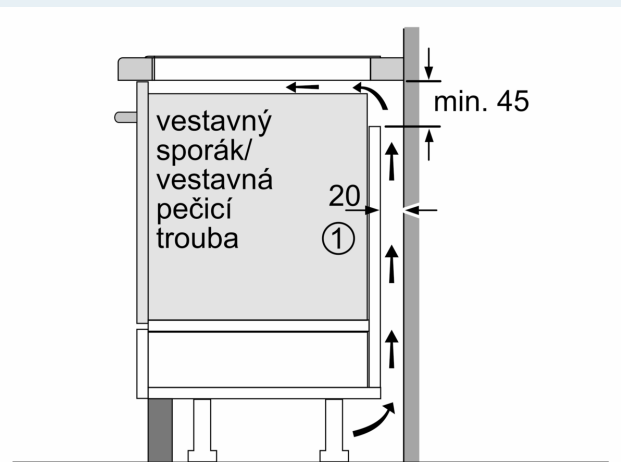

Vybavení

Technické údaje

Druh spotřebiče:	Varná deska s ovládáním
Druh spotřebiče:	Vestavné
Připojení ke zdroji energie:	Elektrický
Počet varných zón:	4
Požadovaná velikost otvoru pro instalaci (v x š x h):	. 51 x 560-560 x 490-500 mm
Šířka:	602 mm
Rozměry spotřebiče:	51 x 602 x 520 mm
Rozměry zabaleného spotřebiče:	130 x 750 x 600 mm
Váha:	12.0 kg
Hmotnost brutto:	14.3 kg
Ukazatel zbytkového tepla:	ano
Umístění ovládacího panelu:	Vpředu
Základní materiál povrchu:	sklokeramika
Materiál povrchu:	Černá, Alu, kartáčovaný
Délka přívodního kabelu:	110.0 cm
EAN:	4242003935538
Nominální výkon:	220-240 V
Frekvence:	50; 60 Hz

Instalace

- rozměry spotřebiče (V x Š x H): 51 x 602 x 520 mm
- rozměry pro vestavbu (V x Š x H) : 51 x 560 x 490 - 500 mm
- min. tloušťka pracovní desky: 16 mm
- příkon: 7.4 kW
- powerManagement: v případě potřeby omezí maximální výkon (závisí na pojistkové ochraně elektrické instalace)

iQ700, Indukční varná deska, 60 cm, Černá, instalace na pracovní desku s rámečkem EX675HEC1E

Rozměrové výkresy

Rozměry v mm

C	D	E
585-600	50	≥ 35
> 600	≥ 50	≥ 50

A: Min. vzdálenost od výřezu varného panelu ke stěně

Rozměry v mm

A: Odsazená hloubka

Rozměry v mm

① Je nutné počítat s větrací štěrbinou.

Rozměry v mm

Rozměrové výkresy

①
Je nutné počítat
s větrací štěrbinou

rozměry v mm