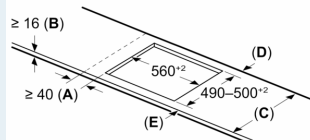

iQ700, Indukční varná deska, 60 cm, Černá, instalace na pracovní desku s rámečkem EX675HEC1E

Rozměrové výkresy

Rozměry v mm

C	D	E
585-600	50	≥ 35
> 600	≥ 50	≥ 50

A: Min. vzdálenost od výřezu varného panelu ke stěně

B: Vzdálenost mezi povrchem pracovní desky a horní hranou přední části trouby musí být 30 mm

Viz prostorové požadavky trouby

Pracovní deska, do které se varná deska instaluje, musí vydržet zátěž asi 60 kg. V případě potřeby je nutné použít odpovídající spodní konstrukci

Rozměry v mm