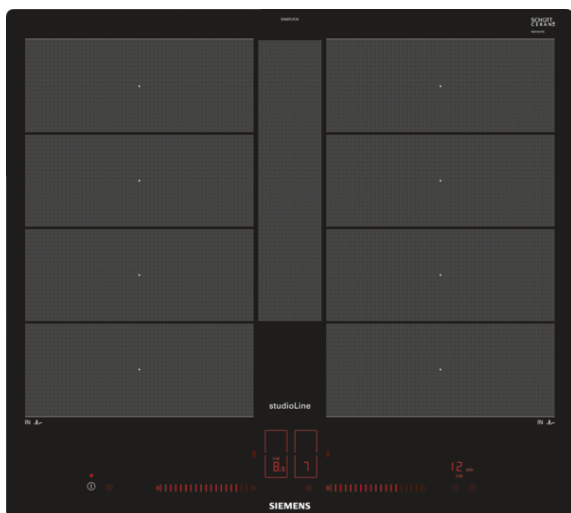

iQ700

EX607LYC1E

indukční sklokeramická varná deska s ovládním, 60 cm

Indukční varná deska s inovativními funkcemi pro větší flexibilitu při vaření.

- ✓ Senzor na smažení FryingSensor udržuje požadovanou teplotu při smažení na stále stejné úrovni, takže nic nepřipálíte.
- ✓ dual lightSlider umožňuje snadné a intuitivní ovládní varné desky
- ✓ Funkce powerMove Plus umožňuje intuitivní ovládní stupňů výkonu na varné desce pouhým pohybem nádoby
- ✓ flexIndukce Plus umožňuje flexibilní rozšíření varné plochy a použití nádob s průměrem až 30 cm

Vybavení

Technické údaje

Označení produktové řady : Varná deska ovládním keramika
 Konstrukce : Vestavný
 Zdroj el.energie : Elektrický
 Počet varných zón, které mohou být použity současně : 4
 Rozměry niky (mm) : 56 x 560-576 x 500-516
 Šířka (mm) : 572
 Rozměry spotřebiče (mm) : 56 x 572 x 512
 Rozměry zabaleného spotřebiče (mm) : 126 x 753 x 603
 Hmotnost netto (kg) : 14,896
 Hmotnost brutto (kg) : 16,0
 Ukazatel zbytkového tepla : Separátní
 Umístění ovládacího panelu : Vpředu
 Základní materiál povrchu : Sklokeramika
 Materiál povrchu : Černá
 Aprobační certifikáty : AENOR, CE
 Délka přívodního kabelu (cm) : 110
 EAN : 4242003697603
 Příkon (W) : 7400
 Jištění (A) : 2*16; 32
 Napětí (V) : 220-240
 Frekvence (Hz) : 60; 50

iQ700**EX607LYC1E****indukční sklokeramická varná deska s
ovládáním, 60 cm****Vybavení****Design**

- studioLine Deep Black Edition
- zapustitelná do roviny pracovní desky
- 2x flexZone s rozšířením

Komfort

Rozměry a technické informace

- přípojovací kabel (1,1 M)
- přípojovací kabel součástí balení
- min. tloušťka pracovní desky: 30 mm
- příkon: 7,4 kW

příslušenství:

- pro vestavbu do kamenných nebo žulových pracovních desek
- rámeček pro zapuštění do pracovní desky