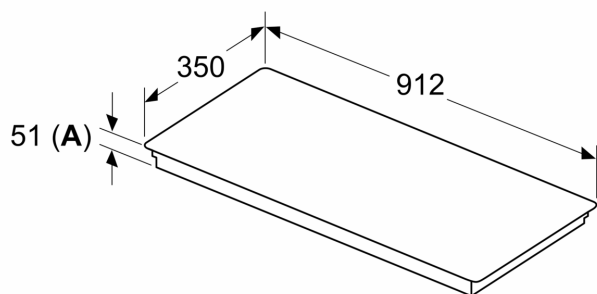

iQ700, Indukční varná deska, 90 cm, Černá, instalace na pracovní desku s rámečkem EX275HXC1E

Rozměrové výkresy

Rozměry v mm

A: Odsazená hloubka