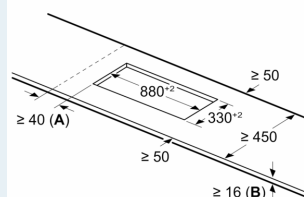

Rozměry v mm

A: Min. vzdálenost od výřezu varného panelu ke stěně

B: Vzdálenost mezi povrchem pracovní desky a horní hranou přední části trouby musí být 30 mm

Viz prostorové požadavky trouby

Pracovní deska, do které se varná deska instaluje, musí vydržet zátěž asi 60 kg. V případě potřeby je nutné použít odpovídající spodní konstrukci