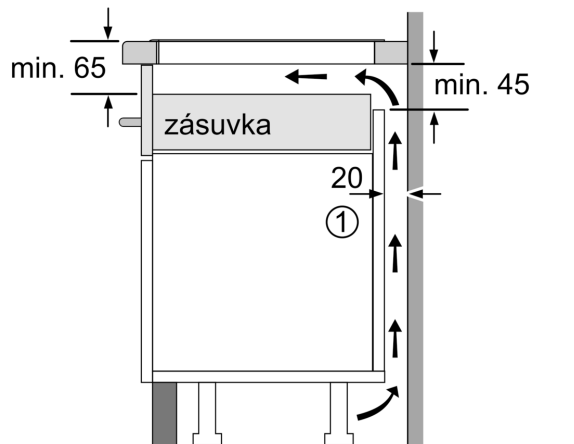

#### Instalace

- rozměry spotřebiče (V x Š x H): 51 x 912 x 350 mm
- rozměry pro vestavbu (V x Š x H) : 51 x 880 x 330 - 330 mm
- min. tloušťka pracovní desky: 16 mm
- příkon: 7.4 kW
- powerManagement: v případě potřeby omezí maximální výkon (závisí na pojistkové ochraně elektrické instalace)

#### Rozměry v mm

A: Odsazená hloubka

#### Rozměry v mm

A: Min. vzdálenost od výřezu varného panelu ke stěně

B: Vzdálenost mezi povrchem pracovní desky a horní hranou přední části trouby musí být 30 mm

Viz prostorové požadavky trouby

Pracovní deska, do které se varná deska instaluje, musí vydržet zátěž asi 60 kg. V případě potřeby je nutné použít odpovídající spodní konstrukci

① Je nutné počítat s větrací štěrbinou

rozměry v mm

① Je nutné počítat s větrací štěrbinou.

Rozměry v mm