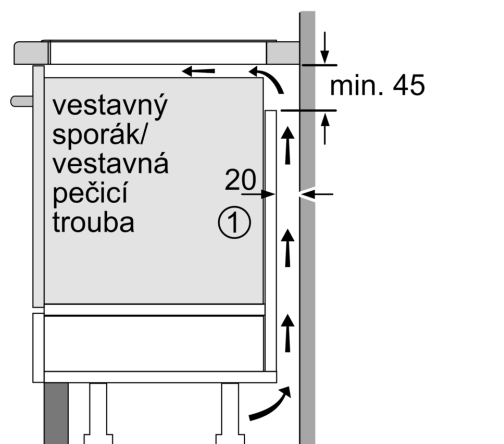

#### Instalace

- rozměry spotřebiče (V x Š x H): 51 x 912 x 350 mm
- rozměry pro vestavbu (V x Š x H) : 51 x 880 x 330 - 330 mm
- min. tloušťka pracovní desky: 16 mm
- příkon: 7.4 kW
- powerManagement: v případě potřeby omezí maximální výkon (závisí na pojistkové ochraně elektrické instalace)

### Rozměrové výkresy

#### Rozměry v mm

A: Odsazená hloubka

#### Rozměry v mm

A: Min. vzdálenost od výřezu varného panelu ke stěně

B: Vzdálenost mezi povrchem pracovní desky a horní hranou přední části trouby musí být 30 mm

Viz prostorové požadavky trouby

Pracovní deska, do které se varná deska instaluje, musí vydržet zátěž asi 60 kg. V případě potřeby je nutné použít odpovídající spodní konstrukci