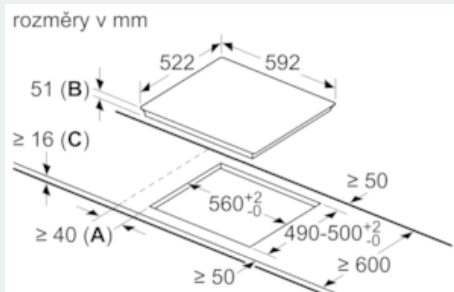

Rychlost

- powerBoost funkce pro všechny indukční varné zóny

Výkon a počet varných zón

- 4 indukční varné zóny
- varné zóny: 1 x Ø 180 mm, 1.8 kW (max. výkon 3.1 kW) indukční varná zóna; 1 x Ø 180 mm, 1.8 kW (max. výkon 3.1 kW) indukční varná zóna; 1 x Ø 145 mm, 1.4 kW (max. výkon 2.2 kW) indukční varná zóna; 1 x Ø 210 mm, 2.2 kW (max. výkon 3.7 kW) indukční varná zóna
- 17 stupňů výkonu

Bezpečnost

- 2-stupňový ukazatel zbytkového tepla pro každou varnou zónu
- hlavní vypínač

Profesionální výbava

- rozměry pro vestavbu: 560 mmx490 mm
- min. tloušťka pracovní desky: 30 mm
- příkon: 4,6 kW
- připojovací kabel (1,1 M)
- připojovací kabel součástí balení

iQ100, Indukční varná deska, 60 cm, Černá EU631BEB1E

Rozměrové výkresy

- A:** Minimální vzdálenost výřezu pro varnou desku od stěny
- B:** Hloubka zapuštění
- C:** S instalovanou pečicí troubou min. 30, případně více; viz prostorové požadavky pro pečicí troubu.