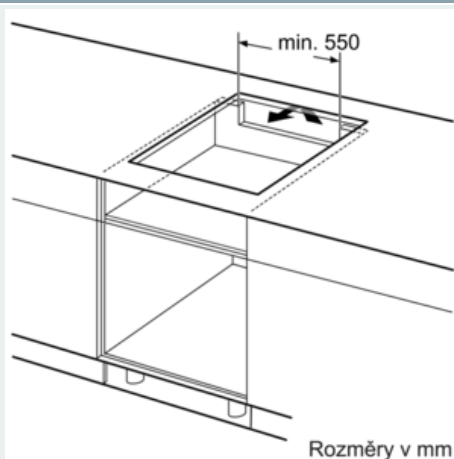

Rychlost

- powerBoost funkce pro všechny indukční varné zóny

Výkon a počet varných zón

- 4 indukční varné zóny
- varné zóny: 1 x Ø 180 mm, 1.8 kW (max. výkon 3.1 kW) indukční varná zóna; 1 x Ø 180 mm, 1.8 kW (max. výkon 3.1 kW) indukční varná zóna; 1 x Ø 145 mm, 1.4 kW (max. výkon 2.2 kW) indukční varná zóna; 1 x Ø 210 mm, 2.2 kW (max. výkon 3.7 kW) indukční varná zóna
- 17 stupňů výkonu

Bezpečnost

- 2-stupňový ukazatel zbytkového tepla pro každou varnou zónu
- hlavní vypínač

Profesionální výbava

- rozměry pro vestavbu: 560 mmx490 mm
- min. tloušťka pracovní desky: 30 mm
- příkon: 4,6 kW
- připojovací kabel (1,1 M)
- připojovací kabel součástí balení

iQ100, Indukční varná deska, 60 cm, Černá EU631BEB1E

Rozměrové výkresy

- A:** Minimální vzdálenost výřezu pro varnou desku od stěny
- B:** Hloubka zapuštění
- C:** S instalovanou pečicí troubou min. 30, případně více; viz prostorové požadavky pro pečicí troubu.