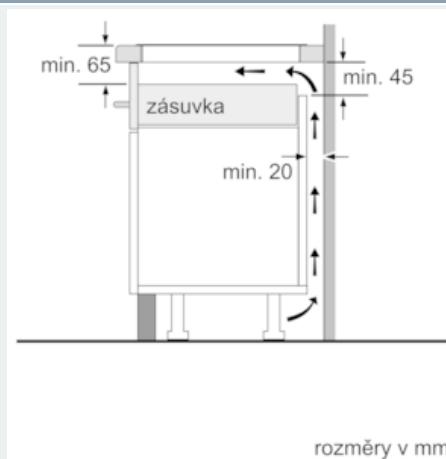

iQ100, Indukční varná deska, 60 cm, Černá EU631BEB1E

Indukční varná deska s inovativními funkcemi pro větší flexibilitu při vaření.

Vybavení

Technické údaje

Označení produktové řady : Varná deska ovládaním keramikou
 Konstrukce : Vestavný
 Zdroj el.energie : Elektrický
 Počet varných zón, které mohou být použity současně : 4
 Rozměry niky (mm) : 51 x 560-560 x 490-500
 Šířka (mm) : 592
 Rozměry spotřebiče (mm) : 51 x 592 x 522
 Rozměry zabaleného spotřebice (mm) : 126 x 753 x 603
 Hmotnost netto (kg) : 11,256
 Hmotnost brutto (kg) : 12,6
 Ukazatel zbytkového tepla : Separátní
 Umístění ovládacího panelu : Vpředu
 Základní materiál povrchu : Sklokeramika
 Materiál povrchu : Černá
 Aprobační certifikáty : AENOR, CE
 Délka přívodního kabelu (cm) : 110
 EAN : 4242003716533
 Příkon (W) : 4600
 Napětí (V) : 220-240
 Frekvence (Hz) : 60; 50

Rychlost

- powerBoost funkce pro všechny indukční varné zóny

Výkon a počet varných zón

- 4 indukční varné zóny
- varné zóny: 1 x Ø 180 mm, 1.8 kW (max. výkon 3.1 kW) indukční varná zóna; 1 x Ø 180 mm, 1.8 kW (max. výkon 3.1 kW) indukční varná zóna; 1 x Ø 145 mm, 1.4 kW (max. výkon 2.2 kW) indukční varná zóna; 1 x Ø 210 mm, 2.2 kW (max. výkon 3.7 kW) indukční varná zóna
- 17 stupňů výkonu

Bezpečnost

- 2-stupňový ukazatel zbytkového tepla pro každou varnou zónu
- hlavní vypínač

Profesionální výbava

- rozměry pro vestavbu: 560 mmx490 mm
- min. tloušťka pracovní desky: 30 mm
- příkon: 4,6 kW
- připojovací kabel (1,1 M)
- připojovací kabel součástí balení

iQ100, Indukční varná deska, 60 cm, Černá EU631BEB1E

Rozměrové výkresy

- A:** Minimální vzdálenost výřezu pro varnou desku od stěny
- B:** Hloubka zapuštění
- C:** S instalovanou pečicí troubou min. 30, případně více; viz prostorové požadavky pro pečicí troubu.