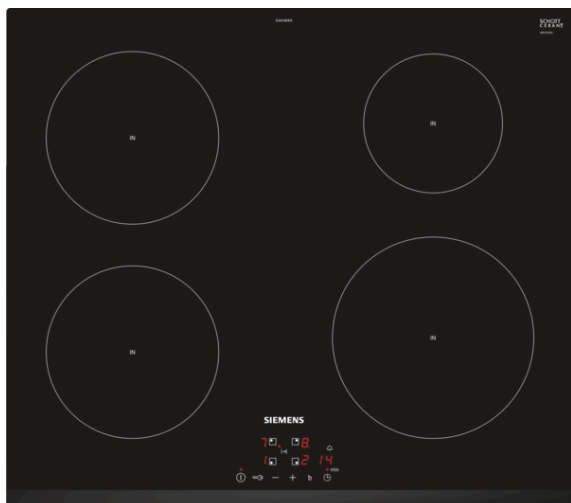

iQ100, Indukční varná deska, 60 cm, Černá EU631BEB1E

Indukční varná deska s inovativními funkcemi pro větší flexibilitu při vaření.

Vybavení

Technické údaje

Označení produktové řady : Varná deska ovládaním keramikou
 Konstrukce : Vestavný
 Zdroj el.energie : Elektrický
 Počet varných zón, které mohou být použity současně : 4
 Rozměry niky (mm) : 51 x 560-560 x 490-500
 Šířka (mm) : 592
 Rozměry spotřebiče (mm) : 51 x 592 x 522
 Rozměry zabaleného spotřebice (mm) : 126 x 753 x 603
 Hmotnost netto (kg) : 11,256
 Hmotnost brutto (kg) : 12,6
 Ukazatel zbytkového tepla : Separátní
 Umístění ovládacího panelu : Vpředu
 Základní materiál povrchu : Sklokeramika
 Materiál povrchu : Černá
 Aprobační certifikáty : AENOR, CE
 Délka přívodního kabelu (cm) : 110
 EAN : 4242003716533
 Příkon (W) : 4600
 Napětí (V) : 220-240
 Frekvence (Hz) : 60; 50

zvláštní příslušenství

HZ390090 Wok pánve s mřížkou a poklicí
 HZ390042 Sada nádobí: 3 hrnce + 1 pánve

**iQ100, Indukční varná deska, 60 cm,
Černá
EU631BEB1E**

Vybavení

Design

- design s fazetou vpředu
- sklokeramika bez dekoru