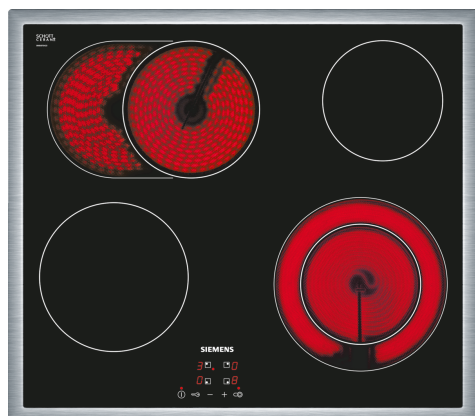

iQ300, Elektrická varná deska, 60 cm, Černá, instalace na pracovní desku s rámečkem ET645HN17E

zvláštní příslušenství

HZ32WA00	Bezdrátová teplotní sonda
HZ390090	Wok pánve s mřížkou a poklicí
HZ392617	Mezidno, 60 cm
HZ9FE280	Pánev na pečení Ø 18 / 28 cm
HZ9SE030	Sada nádobí

Moderní sklokeramická varná deska pro větší potěšení z vaření a menší úsilí při čištění.

- ✓ Místo i pro velké pánve a hrnce díky dvouokruhové varné zóně o průměru 21 cm.
- ✓ Rozšířitelná pečicí zóna - místo i pro velké pánve a pekáče.
- ✓ touchControl: nastavení varných zón a ostatních funkcí pohybem dotykem.
- ✓ Dětská pojistka: účinně zabrání neúmyslnému zapnutí.

Vybavení

Technické údaje

Druh spotřebiče:	Varná deska s ovládáním
Druh spotřebiče:	Vestavné
Připojení ke zdroji energie:	Elektrický
Počet varných zón:	4
Požadovaná velikost otvoru pro instalaci (v x š x h):	. 48 x 560-560 x 490-500 mm
Šířka:	583 mm
Rozměry spotřebiče:	48 x 583 x 513 mm
Rozměry zabaleného spotřebiče:	100 x 750 x 590 mm
Váha:	7.8 kg
Hmotnost brutto:	8.6 kg
Ukazatel zbytkového tepla:	ano
Umístění ovládacího panelu:	Vpředu
Základní materiál povrchu:	sklokeramika
Materiál povrchu:	Černá, Nerez
Barva rámu:	Nerez
EAN:	4242003612316
Nominální výkon:	220-240 V
Frekvence:	60; 50 Hz

**iQ300, Elektrická varná deska, 60
cm, Černá, instalace na pracovní
desku s rámečkem
ET645HN17E**

Vybavení

- 60 cm: komfortní prostor pro 4 hrnce nebo pánve

Flexibilita varných zón

- varná zóna s rozšířením na pečicí zónu: umožní používat velké pekáče díky rozšiřitelné varné zóně
- 1 dvouokruhová varná zóna: ideální prostor pro běžnou nebo větší velikost varných nádob.
- varná zóna, přední levá: 180 mm, 2 kW
- varná zóna, zadní levá: 265 mm, 170 mm, 2.6 kW
- varná zóna, zadní pravá: 145 mm, 1.2 kW
- varná zóna, přední pravá: 210 mm, 145 mm, 2.2 kW