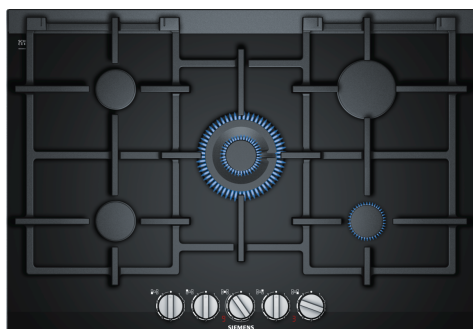

## iQ700, Plynová varná deska, 75 cm, sklokeramika, Černá ER7A6RD70

### zvláštní příslušenství

- HZ298105 Podložka pro mírné vaření
- HZ298114 Podložka pod hrnce

Plynová varná deska s technologií stepFlame zaručí precizní nastavení plamene v devíti stupních.

- ✓ stepFlame Technology – přesná regulace intenzity plamene s devíti různými úrovněmi.
- ✓ Digitální displej zobrazuje vámi zvolený stupeň nastavení.
- ✓ Wok hořák s dvojitým plamenem a výkonem 4,2 kW je ideální na přípravu široké škály jídel, dokonce i většího množství.
- ✓ Rošty vhodné do myčky. Chytré řešení, které zkrátí čas strávený čištěním varné desky.
- ✓ Hodnotné zpracování a materiál: litinové rošty pod hrnce.

#### Instalace (dle typu plynu)

- použitelné pro: zemní plyn L/LL G25/20mbar(DE)
- NG H/E 20mbar, E+ 20/25mbar zemní plyn H 25 mbar (HU) zemní plyn L 25 mbar (NL) propan-butan G30,31 28-30/37mbar propan-butan G30 37 mbar (PL) propan-butan 50 mbar
- přednastaveno na zemní plyn (20 mbar)
- Sada trysek pro trysky na propan-butan (28-30/37mbar) součástí dodávky. Trysky pro všechny ostatní druhy plynů lze objednat prostřednictvím zákaznického servisu. Pro výměnu trysek kontaktujte zákaznický servis.
- rozměry spotřebiče (V x Š x H): 47 x 750 x 520 mm
- rozměry pro vestavbu (V x Š x H) : 45 x 560 x 490 - 502 mm
- min. tloušťka pracovní desky: 30 mm
- délka připojovacího kabelu: 1 m
- příkon: 11.9 kW