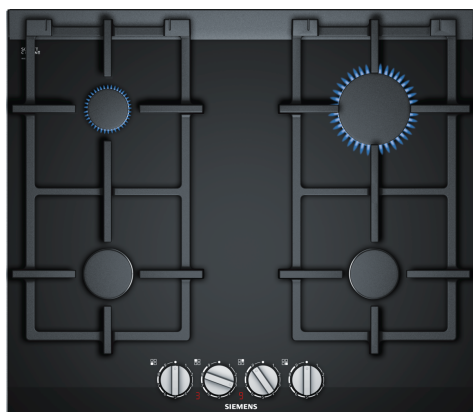

iQ700, Plynová varná deska, 60 cm, sklokeramika, Černá ER6A6PD70

zvláštní příslušenství

HZ298105	Podložka pro mírné vaření
HZ298114	Podložka pod hrnce

Plynová varná deska s technologií stepFlame zaručí precizní nastavení plamene v devíti stupních.

- ✓ stepFlame Technology – přesná regulace intenzity plamene s devíti různými úrovněmi.
- ✓ Digitální displej zobrazuje vámi zvolený stupeň nastavení.
- ✓ Rošty vhodné do myčky. Chytré řešení, které zkrátí čas strávený čištěním varné desky.
- ✓ Hodnotné zpracování a materiál: litinové rošty pod hrnce.
- ✓ Připraveno na biometan – pohánějte svou plynovou varnou desku obnovitelným biometanem.

Vybavení

Technické údaje

Druh spotřebiče:	Plynová deska s ovládním
Druh spotřebiče:	Vestavné
Připojení ke zdroji energie:	Plynový
Počet varných zón:	4
Ovládací prvky:	mečovitý ovládací volič
Požadovaná velikost otvoru pro instalaci (v x š x h):	. 45 x 560-562 x 490-502 mm
Šířka:	602 mm
Rozměry spotřebiče:	47 x 602 x 520 mm
Rozměry zabaleného spotřebiče:	165 x 677 x 579 mm
Váha:	11.3 kg
Hmotnost brutto:	12.5 kg
Ukazatel zbytkového tepla:	ano
Umístění ovládacího panelu:	Vpředu
Základní materiál povrchu:	sklokeramika
Materiál povrchu:	Černá, Alu, kartáčovaný
Barva rámu:	Černá
Délka přívodního kabelu:	100.0 cm
EAN:	4242003742754
Příkon při připojení na plyn:	7700 W
Proud:	3 A
Nominální výkon:	220-240 V
Frekvence:	60; 50 Hz

iQ700, Plynová varná deska, 60 cm, sklokeramika, Černá ER6A6PD70

Vybavení

Design

- materiál varné desky: sklokeramika , černá
- litinové podložky pod hrnce s gumovými nožičkami
- designový plochý hořák: elegantní design hořáku