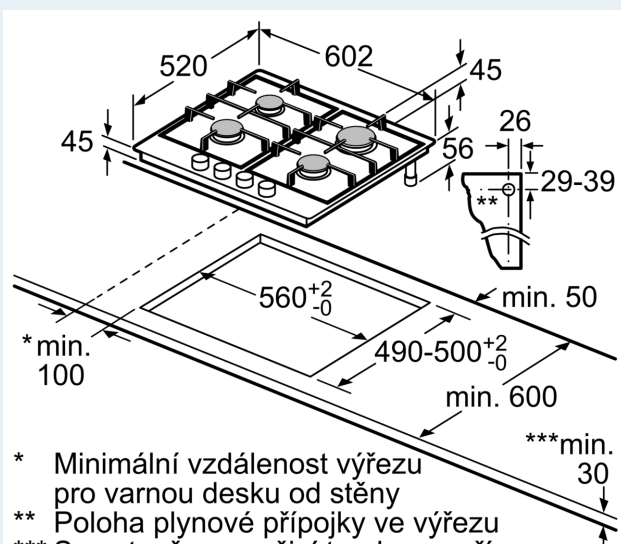

Vybavení

Technické údaje

Druh spotřebiče:	Plynová deska s ovládním
Druh spotřebiče:	Vestavné
Připojení ke zdroji energie:	Plynový
Počet varných zón:	4
Ovládací prvky:	mečovitý ovládací volič
Požadovaná velikost otvoru pro instalaci (v x š x h):	. 45 x 560-562 x 490-502 mm
Šířka:	602 mm
Rozměry spotřebiče:	47 x 602 x 520 mm
Rozměry zabaleného spotřebiče:	165 x 677 x 579 mm
Váha:	11.3 kg
Hmotnost brutto:	12.5 kg
Ukazatel zbytkového tepla:	ano
Umístění ovládacího panelu:	Vpředu
Základní materiál povrchu:	sklokeramika
Materiál povrchu:	Černá, Alu, kartáčovaný
Barva rámu:	Černá
Délka přívodního kabelu:	100.0 cm
EAN:	4242003742754
Příkon při připojení na plyn:	7700 W
Proud:	3 A
Nominální výkon:	220-240 V
Frekvence:	60; 50 Hz

Bezpečnost

- termoelektrická pojistka zhasnutí plamene: zabrání nežádoucím proudění plynu při zhasnutí plamene.
- 4-násobný ukazatel zbytkového tepla: označuje, které části hořáku a roštů jsou stále horké.

Instalace (dle typu plynu)

- použitelné pro: zemní plyn L/LL G25/20mbar(DE)
- NG H/E 20mbar, E+ 20/25mbar zemní plyn H 25 mbar (HU) zemní plyn L 25 mbar (NL) propan-butan G30,31 28-30/37mb propan-butan G30 37 mbar (PL) propan-butan 50 mbar
- přednastaveno na zemní plyn (20 mbar)
- Sada trysek pro trysky na propan-butan (28-30/37mbar) součástí dodávky. Trysky pro všechny ostatní druhy plynů lze objednat prostřednictvím zákaznického servisu. Pro výměnu trysek kontaktujte zákaznický servis.
- rozměry spotřebiče (V x Š x H): 47 x 602 x 520 mm
- rozměry pro vestavbu (V x Š x H) : 45 x 560 x 490 - 502 mm
- min. tloušťka pracovní desky: 30 mm
- délka připojovacího kabelu: 1 m
- příkon: 7.7 kW

**iQ700, Plynová varná deska, 60 cm, sklokeramika, Černá
ER6A6PD70**

Rozměrové výkresy

- * Minimální vzdálenost výřezu pro varnou desku od stěny
 - ** Poloha plynové přípojky ve výřezu
 - *** S vestavěnou pečicí troubou v příp. potřeby více; viz rozměrové požadavky pro pečicí troubu
- rozměry v mm