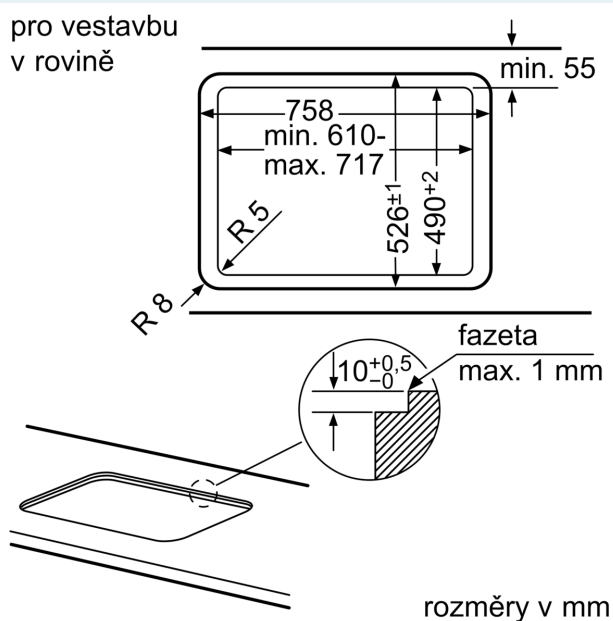

Vybavení

Technické údaje

Druh spotřebiče:	Plynová deska s ovládáním
Druh spotřebiče:	Vestavné
Připojení ke zdroji energie:	Plynový
Počet varných zón:	5
Ovládací prvky:	mečovitý ovládací volič
Požadovaná velikost otvoru pro instalaci (v x š x h):	. 45 x 610-612 x 480-492 mm
Šířka:	752 mm
Rozměry spotřebiče:	58 x 752 x 520 mm
Rozměry zabaleného spotřebiče:	145 x 793 x 597 mm
Váha:	18.0 kg
Hmotnost brutto:	19.5 kg
Ukazatel zbytkového tepla:	Žádná
Umístění ovládacího panelu:	Vpředu
Základní materiál povrchu:	tvrzené sklo
Materiál povrchu:	Černá
Barva rámu:	Černá
Délka přívodního kabelu:	100.0 cm
EAN:	4242003690512
Příkon při připojení na plyn:	11500 W
Proud:	3 A
Nominální výkon:	220-240 V
Frekvence:	50; 60 Hz

Bezpečnost

- termoelektrická pojistka zhasnutí plamene: zabraní nežádoucímu proudění plynu při zhasnutí plamene.

Instalace (dle typu plynu)

- použitelné pro: zemní plyn L/LL G25/20mbar(DE)
- NG H/E 20mbar, E+ 20/25mbar zemní plyn H 25 mbar (HU) zemní plyn L 25 mbar (NL) propan-butan G30,31 28-30/37mb propan-butan G30 37 mbar (PL) propan-butan 50 mbar
- přednastaveno na zemní plyn (20 mbar)
- Sada trysek pro trysky na propan-butan (28-30/37mbar) součástí dodávky. Trysky pro všechny ostatní druhy plynů lze objednat prostřednictvím zákaznického servisu. Pro výměnu trysek kontaktujte zákaznický servis.
- rozměry spotřebiče (V x Š x H): 58 x 752 x 520 mm
- rozměry pro vestavbu (V x Š x H) : 45 x 610 x 480 - 492 mm
- min. tloušťka pracovní desky: 30 mm
- délka připojovacího kabelu: 1 m
- příkon: 11.5 kW

iQ500, Plynová varná deska, 75 cm, tvrzené sklo, Černá EP7A6SB20

Rozměrové výkresy

pro vestavbu
v rovině

- * Minimální vzdálenost výřezu pro varnou desku od stěny
- ** Poloha plynové přípojky ve výřezu
- *** S vestavěnou pečicí troubou v příp. potřeby více; viz rozměrové požadavky pro pečicí troubu