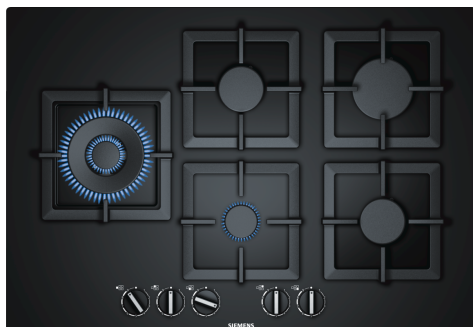

iQ500, Plynová varná deska, 75 cm, tvrzené sklo, Černá EP7A6SB20

zvláštní příslušenství

HZ298105	Podložka pro mírné vaření
HZ298107	Wok kroužek
HZ298114	Podložka pod hrnce
HZ211310 :	

Plynová varná deska s technologií stepFlame zajistí přesné ovládání plamene v devíti úrovních.

- ✓ stepFlame Technology – přesná regulace intenzity plamene s devíti různými úrovněmi.
- ✓ Wok hořák s výkonem až 4,0 kW (závisí na druhu plynu) je ideální pro vaření různorodých pokrmů a množství.
- ✓ Pro zapuštěnou nebo mírně zvýšenou instalaci.
- ✓ Hodnotné zpracování a materiál: litinové rošty pod hrnce.
- ✓ Připraveno na biometan – pohánějte svou plynovou varnou desku obnovitelným biometanem.

Vybavení

Technické údaje

Druh spotřebiče:	Plynová deska s ovládáním
Druh spotřebiče:	Vestavné
Připojení ke zdroji energie:	Plynový
Počet varných zón:	5
Ovládací prvky:	mečovitý ovládací volič
Požadovaná velikost otvoru pro instalaci (v x š x h):	. 45 x 610-612 x 480-492 mm
Šířka:	752 mm
Rozměry spotřebiče:	58 x 752 x 520 mm
Rozměry zabaleného spotřebiče:	145 x 793 x 597 mm
Váha:	18.0 kg
Hmotnost brutto:	19.5 kg
Ukazatel zbytkového tepla:	Žádná
Umístění ovládacího panelu:	Vpředu
Základní materiál povrchu:	tvrzené sklo
Materiál povrchu:	Černá
Barva rámu:	Černá
Délka přívodního kabelu:	100.0 cm
EAN:	4242003690512
Příkon při připojení na plyn:	11500 W
Proud:	3 A
Nominální výkon:	220-240 V
Frekvence:	50; 60 Hz

iQ500, Plynová varná deska, 75 cm, tvrzené sklo, Černá EP7A6SB20

Vybavení

Design

- materiál varné desky: tvrzené sklo , černá
- design bez rámečku: instalace do roviny pracovní desky nebo mírně nadsazená na pracovní desku
- litinové rošty s gumovými nožičkami, dělitelné