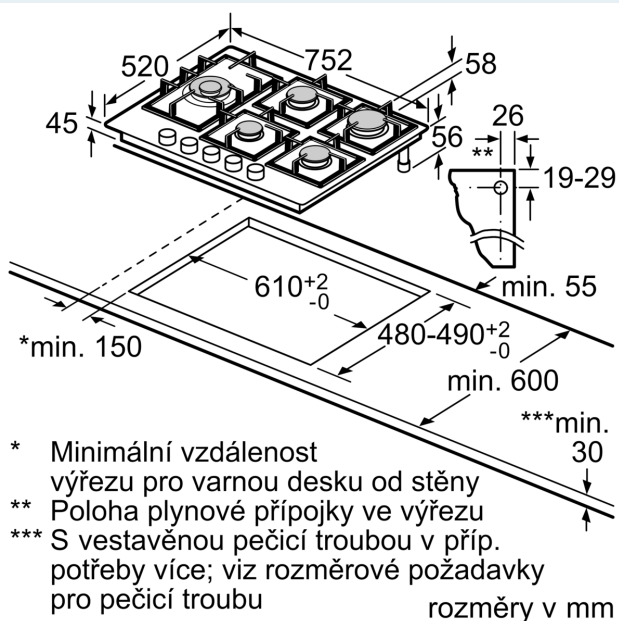

Vybavení

Technické údaje

Druh spotřebiče:	Plynová deska s ovládáním
Druh spotřebiče:	Vestavné
Připojení ke zdroji energie:	Plynový
Počet varných zón:	5
Ovládací prvky:	mečovitý ovládací volič
Požadovaná velikost otvoru pro instalaci (v x š x h):	. 45 x 610-612 x 480-492 mm
Šířka:	752 mm
Rozměry spotřebiče:	58 x 752 x 520 mm
Rozměry zabaleného spotřebiče:	145 x 793 x 597 mm
Váha:	18.0 kg
Hmotnost brutto:	19.5 kg
Ukazatel zbytkového tepla:	Žádná
Umístění ovládacího panelu:	Vpředu
Základní materiál povrchu:	tvrzené sklo
Materiál povrchu:	Černá
Barva rámu:	Černá
Délka přívodního kabelu:	100.0 cm
EAN:	4242003690512
Příkon při připojení na plyn:	11500 W
Proud:	3 A
Nominální výkon:	220-240 V
Frekvence:	50; 60 Hz

Bezpečnost

- termoelektrická pojistka zhasnutí plamene: zabraní nežádoucímu proudění plynu při zhasnutí plamene.

Instalace (dle typu plynu)

- použitelné pro: zemní plyn L/LL G25/20mbar(DE)
- NG H/E 20mbar, E+ 20/25mbar zemní plyn H 25 mbar (HU) zemní plyn L 25 mbar (NL) propan-butan G30,31 28-30/37mb propan-butan G30 37 mbar (PL) propan-butan 50 mbar
- přednastaveno na zemní plyn (20 mbar)
- Sada trysek pro trysky na propan-butan (28-30/37mbar) součástí dodávky. Trysky pro všechny ostatní druhy plynů lze objednat prostřednictvím zákaznického servisu. Pro výměnu trysek kontaktujte zákaznický servis.
- rozměry spotřebiče (V x Š x H): 58 x 752 x 520 mm
- rozměry pro vestavbu (V x Š x H) : 45 x 610 x 480 - 492 mm
- min. tloušťka pracovní desky: 30 mm
- délka připojovacího kabelu: 1 m
- příkon: 11.5 kW

iQ500, Plynová varná deska, 75 cm, tvrzené sklo, Černá EP7A6SB20

Rozměrové výkresy

pro vestavbu
v rovině

- * Minimální vzdálenost výřezu pro varnou desku od stěny
- ** Poloha plynové přípojky ve výřezu
- *** S vestavěnou pečicí troubou v příp. potřeby více; viz rozměrové požadavky pro pečicí troubu