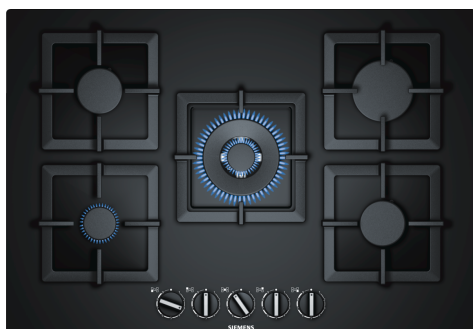

iQ500, Plynová varná deska, 75 cm, tvrzené sklo, Černá EP7A6QB20

zvláštní příslušenství

HZ211310 :	
HZ298105	Podložka pro mírné vaření
HZ298107	Wok kroužek
HZ298114	Podložka pod hrnce

Plynová varná deska s technologií stepFlame zajistí přesné ovládání plamene v devíti úrovních.

- ✓ stepFlame Technology – přesná regulace intenzity plamene s devíti různými úrovněmi.
- ✓ Wok hořák s výkonem až 4,0 kW (závisí na druhu plynu) je ideální pro vaření různorodých pokrmů a množství.
- ✓ Pro zapuštěnou nebo mírně zvýšenou instalaci.
- ✓ Hodnotné zpracování a materiál: litinové rošty pod hrnce.
- ✓ Připraveno na biometan – pohánějte svou plynovou varnou desku obnovitelným biometanem.

Vybavení

Technické údaje

Druh spotřebiče:	Plynová deska s ovládáním
Druh spotřebiče:	Vestavné
Připojení ke zdroji energie:	Plynový
Počet varných zón:	5
Ovládací prvky:	mečovitý ovládací volič
Požadovaná velikost otvoru pro instalaci (v x š x h):	. 45 x 560-562 x 480-492 mm
Šířka:	752 mm
Rozměry spotřebiče:	58 x 752 x 520 mm
Rozměry zabaleného spotřebiče:	145 x 793 x 597 mm
Váha:	18.0 kg
Hmotnost brutto:	19.5 kg
Ukazatel zbytkového tepla:	Žádná
Umístění ovládacího panelu:	Vpředu
Základní materiál povrchu:	tvrzené sklo
Materiál povrchu:	Černá
Barva rámu:	Černá
Délka přívodního kabelu:	100.0 cm
EAN:	4242003742525
Příkon při připojení na plyn:	11500 W
Proud:	3 A
Nominální výkon:	220-240 V
Frekvence:	60; 50 Hz

iQ500, Plynová varná deska, 75 cm, tvrzené sklo, Černá EP7A6QB20

Vybavení

Design

- materiál varné desky: tvrzené sklo , černá
- design bez rámečku: instalace do roviny pracovní desky nebo mírně nadsazená na pracovní desku
- litinové rošty s gumovými nožičkami, dělitelné