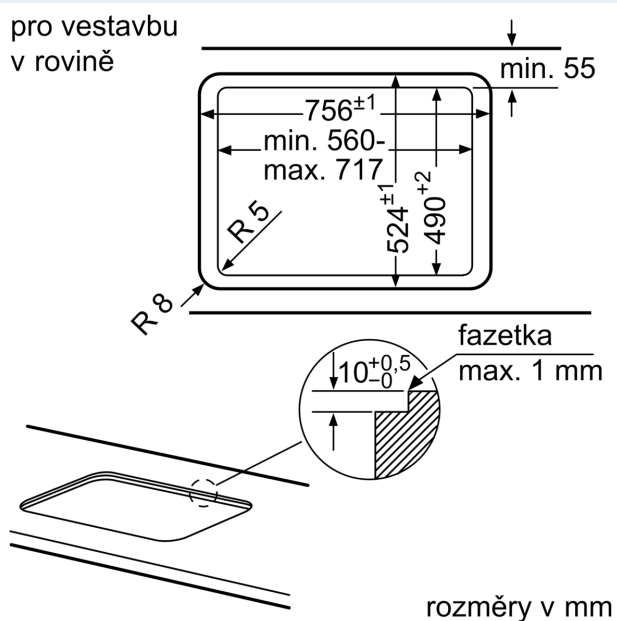

Vybavení

Technické údaje

Druh spotřebiče:	Plynová deska s ovládáním
Druh spotřebiče:	Vestavné
Připojení ke zdroji energie:	Plynový
Počet varných zón:	5
Ovládací prvky:	mečovitý ovládací volič
Požadovaná velikost otvoru pro instalaci (v x š x h):	. 45 x 560-562 x 480-492 mm
Šířka:	752 mm
Rozměry spotřebiče:	58 x 752 x 520 mm
Rozměry zabaleného spotřebiče:	145 x 793 x 597 mm
Váha:	18.0 kg
Hmotnost brutto:	19.5 kg
Ukazatel zbytkového tepla:	Žádná
Umístění ovládacího panelu:	Vpředu
Základní materiál povrchu:	tvrzené sklo
Materiál povrchu:	Černá
Barva rámu:	Černá
Délka přívodního kabelu:	100.0 cm
EAN:	4242003742525
Příkon při připojení na plyn:	11500 W
Proud:	3 A
Nominální výkon:	220-240 V
Frekvence:	60; 50 Hz

Bezpečnost

- termoelektrická pojistka zhasnutí plamene: zabraní nežádoucímu proudění plynu při zhasnutí plamene.

Instalace (dle typu plynu)

- použitelné pro: zemní plyn L/LL G25/20mbar(DE)
- NG H/E 20mbar, E+ 20/25mbar zemní plyn H 25 mbar (HU) zemní plyn L 25 mbar (NL) propan-butan G30,31 28-30/37mb propan-butan G30 37 mbar (PL) propan-butan 50 mbar
- přednastaveno na zemní plyn (20 mbar)
- Sada trysek pro trysky na propan-butan (28-30/37mbar) součástí dodávky. Trysky pro všechny ostatní druhy plynů lze objednat prostřednictvím zákaznického servisu. Pro výměnu trysek kontaktujte zákaznický servis.
- rozměry spotřebiče (V x Š x H): 58 x 752 x 520 mm
- rozměry pro vestavbu (V x Š x H) : 45 x 560 x 480 - 492 mm
- min. tloušťka pracovní desky: 30 mm
- délka připojovacího kabelu: 1 m
- příkon: 11.5 kW

iQ500, Plynová varná deska, 75 cm, tvrzené sklo, Černá EP7A6QB20

Rozměrové výkresy

pro vestavbu
v rovině

- * Minimální vzdálenost výřezu pro varnou desku od stěny
- ** Poloha plynové přípojky ve výřezu
- *** S vestavěnou pečicí troubou v příp. potřeby více; viz rozměrové požadavky pro pečicí troubu