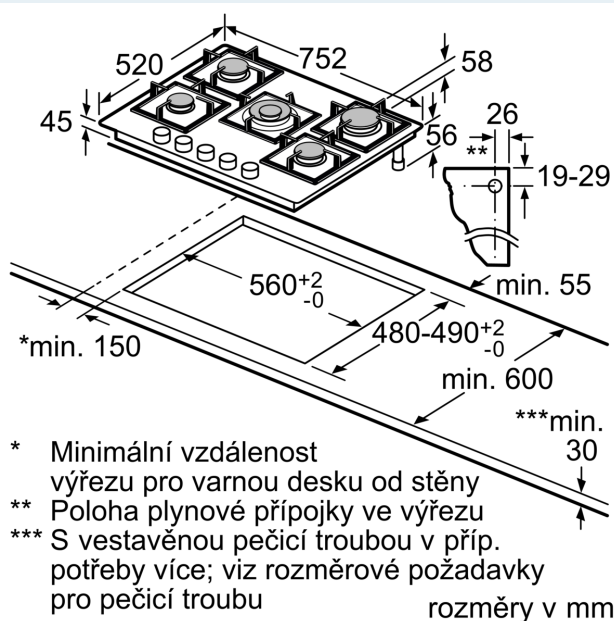

Vybavení

Technické údaje

Druh spotřebiče:	Plynová deska s ovládáním
Druh spotřebiče:	Vestavné
Připojení ke zdroji energie:	Plynový
Počet varných zón:	5
Ovládací prvky:	mečovitý ovládací volič
Požadovaná velikost otvoru pro instalaci (v x š x h):	. 45 x 560-562 x 480-492 mm
Šířka:	752 mm
Rozměry spotřebiče:	58 x 752 x 520 mm
Rozměry zabaleného spotřebiče:	145 x 793 x 597 mm
Váha:	18.0 kg
Hmotnost brutto:	19.5 kg
Ukazatel zbytkového tepla:	Žádná
Umístění ovládacího panelu:	Vpředu
Základní materiál povrchu:	tvrzené sklo
Materiál povrchu:	Černá
Barva rámu:	Černá
Délka přívodního kabelu:	100.0 cm
EAN:	4242003742525
Příkon při připojení na plyn:	11500 W
Proud:	3 A
Nominální výkon:	220-240 V
Frekvence:	60; 50 Hz

Bezpečnost

- termoelektrická pojistka zhasnutí plamene: zabraní nežádoucímu proudění plynu při zhasnutí plamene.

Instalace (dle typu plynu)

- použitelné pro: zemní plyn L/LL G25/20mbar(DE)
- NG H/E 20mbar, E+ 20/25mbar zemní plyn H 25 mbar (HU) zemní plyn L 25 mbar (NL) propan-butan G30,31 28-30/37mb propan-butan G30 37 mbar (PL) propan-butan 50 mbar
- přednastaveno na zemní plyn (20 mbar)
- Sada trysek pro trysky na propan-butan (28-30/37mbar) součástí dodávky. Trysky pro všechny ostatní druhy plynů lze objednat prostřednictvím zákaznického servisu. Pro výměnu trysek kontaktujte zákaznický servis.
- rozměry spotřebiče (V x Š x H): 58 x 752 x 520 mm
- rozměry pro vestavbu (V x Š x H) : 45 x 560 x 480 - 492 mm
- min. tloušťka pracovní desky: 30 mm
- délka připojovacího kabelu: 1 m
- příkon: 11.5 kW

iQ500, Plynová varná deska, 75 cm, tvrzené sklo, Černá EP7A6QB20

Rozměrové výkresy

pro vestavbu
v rovině

- * Minimální vzdálenost výřezu pro varnou desku od stěny
- ** Poloha plynové přípojky ve výřezu
- *** S vestavěnou pečicí troubou v příp. potřeby více; viz rozměrové požadavky pro pečicí troubu