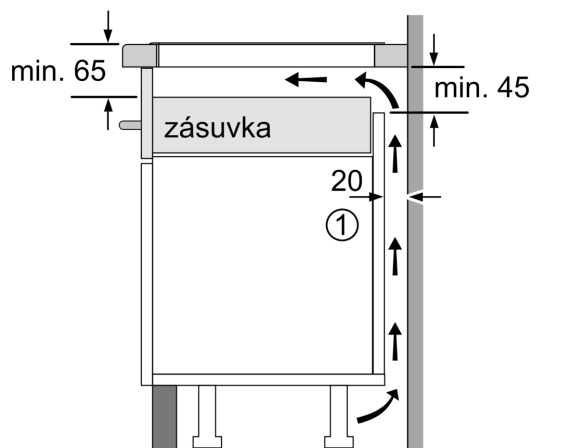

Instalace

- rozměry spotřebiče (V x Š x H): 51 x 812 x 520 mm
- rozměry pro vestavbu (V x Š x H) : 51 x 750 x 490 - 500 mm
- min. tloušťka pracovní desky: 16 mm
- příkon: 7.4 kW
- powerManagement: v případě potřeby omezí maximální výkon (závisí na pojistkové ochraně elektrické instalace)

iQ100, Indukční varná deska, 80 cm, černá, instalace na pracovní desku s rámečkem EH877HVC1E

Rozměry v mm

A: Min. vzdálenost od výřezu varného panelu ke stěně

B: Vzdálenost mezi povrchem pracovní desky a horní hranou přední části trouby musí být 30 mm

Viz prostorové požadavky trouby

Pracovní deska, do které se varná deska instaluje, musí vydržet zátěž asi 60 kg. V případě potřeby je nutné použít odpovídající spodní konstrukci

C	D	E
585-600	50	≥ 35
> 600	≥ 50	≥ 50

Rozměry v mm

A: Odsazená hloubka

Rozměry v mm

① Je nutné počítat s větrací štěrbinou.

Rozměry v mm

①
Je nutné počítat
s větrací štěrbínou

rozměry v mm

rozměry v mm