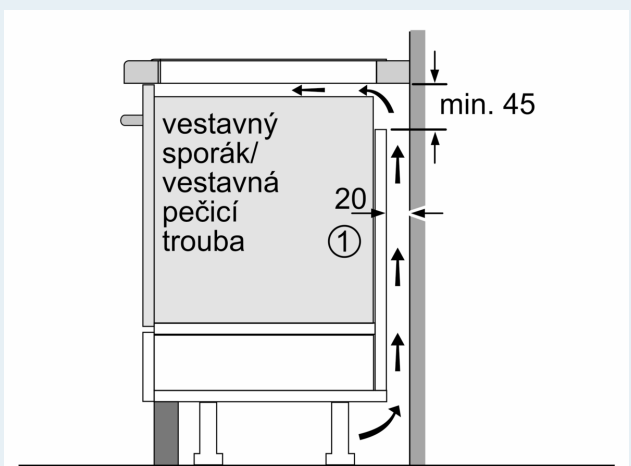

Instalace

- rozměry spotřebiče (V x Š x H): 51 x 812 x 520 mm
- rozměry pro vestavbu (V x Š x H) : 51 x 750 x 490 - 500 mm
- min. tloušťka pracovní desky: 16 mm
- příkon: 7.4 kW
- powerManagement: v případě potřeby omezí maximální výkon (závisí na pojistkové ochraně elektrické instalace)

iQ100, Indukční varná deska, 80 cm, černá, instalace na pracovní desku s rámečkem EH877HVC1E

Rozměry v mm

A: Min. vzdálenost od výřezu varného panelu ke stěně

B: Vzdálenost mezi povrchem pracovní desky a horní hranou přední části trouby musí být 30 mm

Viz prostorové požadavky trouby

Pracovní deska, do které se varná deska instaluje, musí vydržet zátěž asi 60 kg. V případě potřeby je nutné použít odpovídající spodní konstrukci

C	D	E
585-600	50	≥ 35
> 600	≥ 50	≥ 50

Rozměry v mm

A: Odsazená hloubka

Rozměry v mm

① Je nutné počítat s větrací štěrbinou.

Rozměry v mm

①
Je nutné počítat
s větrací štěrbínou

rozměry v mm

rozměry v mm