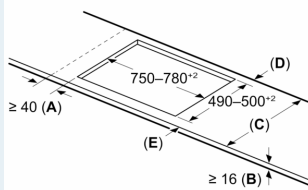

iQ100, Indukční varná deska, 80 cm, černá, instalace na pracovní desku s rámečkem EH877HVC1E

Rozměry v mm

A: Min. vzdálenost od výřezu varného panelu ke stěně

B: Vzdálenost mezi povrchem pracovní desky a horní hranou přední části trouby musí být 30 mm

Viz prostorové požadavky trouby

Pracovní deska, do které se varná deska instaluje, musí vydržet zátěž asi 60 kg. V případě potřeby je nutné použít odpovídající spodní konstrukci

C	D	E
585-600	50	≥ 35
> 600	≥ 50	≥ 50

Rozměry v mm