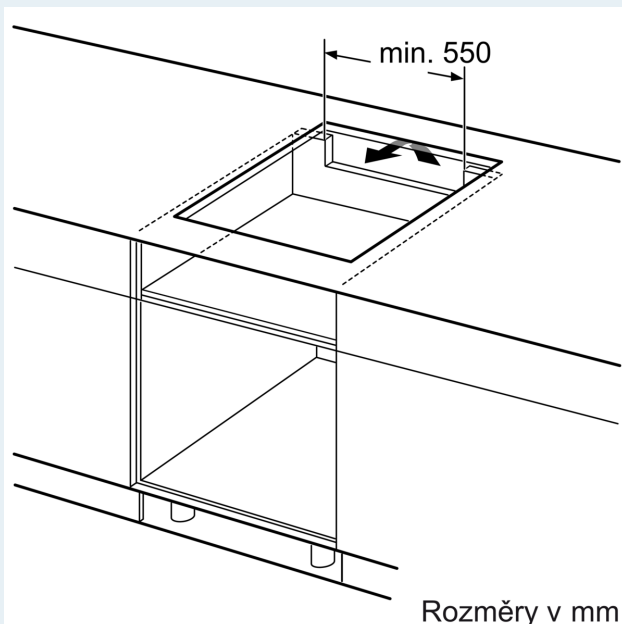

Instalace

- rozměry spotřebiče (V x Š x H): 51 x 812 x 520 mm
- rozměry pro vestavbu (V x Š x H) : 51 x 750 x 490 - 500 mm
- min. tloušťka pracovní desky: 16 mm
- příkon: 7.4 kW
- powerManagement: v případě potřeby omezí maximální výkon (závisí na pojistkové ochraně elektrické instalace)

iQ100, Indukční varná deska, 80 cm, černá, instalace na pracovní desku s rámečkem EH877HVC1E

Rozměry v mm

A: Min. vzdálenost od výřezu varného panelu ke stěně

B: Vzdálenost mezi povrchem pracovní desky a horní hranou přední části trouby musí být 30 mm

Viz prostorové požadavky trouby

Pracovní deska, do které se varná deska instaluje, musí vydržet zátěž asi 60 kg. V případě potřeby je nutné použít odpovídající spodní konstrukci

C	D	E
585-600	50	≥ 35
> 600	≥ 50	≥ 50

Rozměry v mm

A: Odsazená hloubka

Rozměry v mm

① Je nutné počítat s větrací štěrbinou.

Rozměry v mm

①
Je nutné počítat
s větrací štěrbínou

rozměry v mm

rozměry v mm