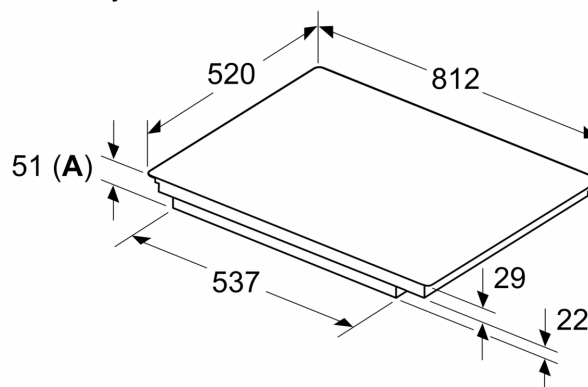

Instalace

- rozměry spotřebiče (V x Š x H): 51 x 812 x 520 mm
- rozměry pro vestavbu (V x Š x H) : 51 x 750 x 490 - 500 mm
- min. tloušťka pracovní desky: 16 mm
- příkon: 7.4 kW
- powerManagement: v případě potřeby omezí maximální výkon (závisí na pojistkové ochraně elektrické instalace)

iQ100, Indukční varná deska, 80 cm, černá, instalace na pracovní desku s rámečkem EH877HVC1E

Rozměry v mm

A: Min. vzdálenost od výřezu varného panelu ke stěně

B: Vzdálenost mezi povrchem pracovní desky a horní hranou přední části trouby musí být 30 mm

Rozměry v mm

A: Odsazená hloubka

Rozměry v mm

① Je nutné počítat s větrací štěrbinou.

Rozměry v mm

①
Je nutné počítat
s větrací štěrbínou

rozměry v mm

rozměry v mm