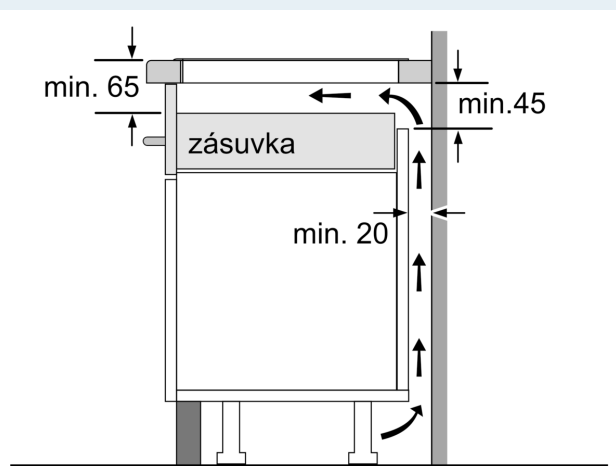

Instalace

- rozměry spotřebiče (V x Š x H): 51 x 812 x 520 mm
- rozměry pro vestavbu (V x Š x H) : 51 x 750 x 490 - 500 mm
- min. tloušťka pracovní desky: 16 mm
- příkon: 7.4 kW
- powerManagement: v případě potřeby omezí maximální výkon (závisí na pojistkové ochraně elektrické instalace)

iQ100, Indukční varná deska, 80 cm, černá, instalace na pracovní desku s rámečkem EH877HVC1E

Rozměry v mm

A: Min. vzdálenost od výřezu varného panelu ke stěně

B: Vzdálenost mezi povrchem pracovní desky a horní hranou přední části trouby musí být 30 mm

Viz prostorové požadavky trouby

Pracovní deska, do které se varná deska instaluje, musí vydržet zátěž asi 60 kg. V případě potřeby je nutné použít odpovídající spodní konstrukci

C	D	E
585-600	50	≥ 35
> 600	≥ 50	≥ 50

Rozměry v mm

A: Odsazená hloubka

Rozměry v mm

① Je nutné počítat s větrací štěrbinou.

Rozměry v mm

①
Je nutné počítat
s větrací štěrbínou

rozměry v mm

rozměry v mm