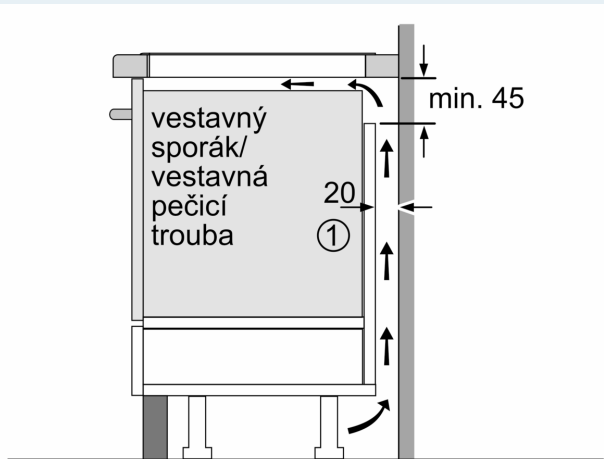

Instalace

- rozměry spotřebiče (V x Š x H): 51 x 802 x 522 mm
- rozměry pro vestavbu (V x Š x H) : 51 x 750 x 490 - 500 mm
- min. tloušťka pracovní desky: 16 mm
- příkon: 7.4 kW
- powerManagement: v případě potřeby omezí maximální výkon (závisí na pojistkové ochraně elektrické instalace)

iQ300, Indukční varná deska, 80 cm, Černá, instalace na pracovní desku bez rámečku EH85KHFB1E

Rozměrové výkresy

Rozměry v mm

A: Odsazená hloubka

Rozměry v mm

Rozměry v mm

A: Min. vzdálenost od výřezu varného panelu ke stěně

B: Vzdálenost mezi povrchem pracovní desky a horní hranou přední části trouby musí být 30 mm

Viz prostorové požadavky trouby

Pracovní deska, do které se varná deska instaluje, musí vydržet zátěž asi 60 kg. V případě potřeby je nutné použít odpovídající spodní konstrukci

C	D	E
585-600	50	≥ 35
> 600	≥ 50	≥ 50

① Je nutné počítat s větrací štěrbinou.

Rozměry v mm

Rozměrové výkresy

①
Je nutné počítat
s větrací štěrbínou

rozměry v mm

rozměry v mm