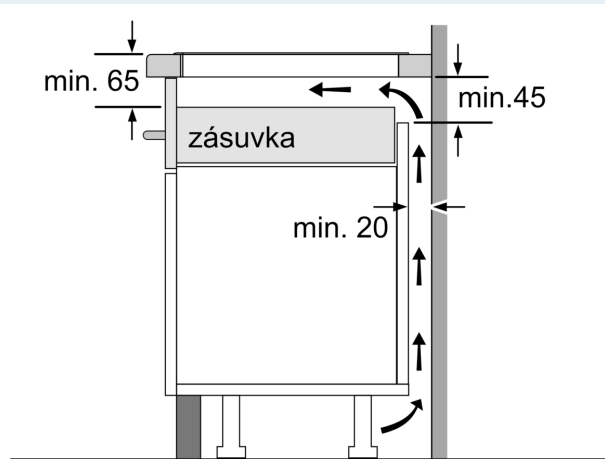

Instalace

- rozměry spotřebiče (V x Š x H): 51 x 802 x 522 mm
- rozměry pro vestavbu (V x Š x H) : 51 x 750 x 490 - 500 mm
- min. tloušťka pracovní desky: 16 mm
- příkon: 7.4 kW
- powerManagement: v případě potřeby omezí maximální výkon (závisí na pojistkové ochraně elektrické instalace)

iQ300, Indukční varná deska, 80 cm, Černá, instalace na pracovní desku bez rámečku EH85KHFB1E

Rozměrové výkresy

Rozměry v mm

A: Odsazená hloubka

Rozměry v mm

Rozměry v mm

A: Min. vzdálenost od výřezu varného panelu ke stěně

B: Vzdálenost mezi povrchem pracovní desky a horní hranou přední části trouby musí být 30 mm

Viz prostorové požadavky trouby

Pracovní deska, do které se varná deska instaluje, musí vydržet zátěž asi 60 kg. V případě potřeby je nutné použít odpovídající spodní konstrukci

C	D	E
585-600	50	≥ 35
> 600	≥ 50	≥ 50

① Je nutné počítat s větrací štěrbinou.

Rozměry v mm

Rozměrové výkresy

①
Je nutné počítat
s větrací štěrbínou

rozměry v mm

rozměry v mm