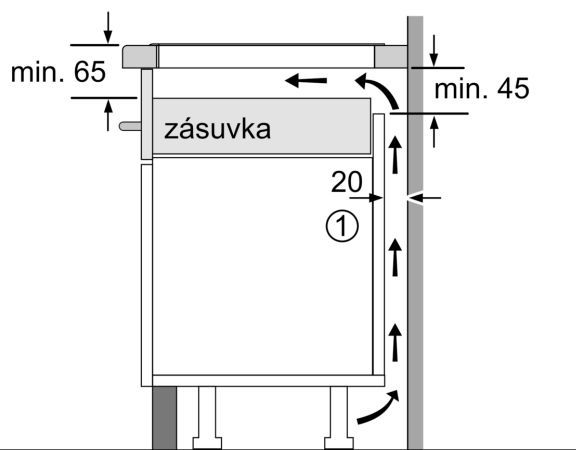

Vybavení

Technické údaje

Druh spotřebiče:	Varná deska s ovládáním
Druh spotřebiče:	Vestavné
Připojení ke zdroji energie:	Elektrický
Počet varných zón:	4
Požadovaná velikost otvoru pro instalaci (v x š x h):	. 51 x 750-750 x 490-500 mm
Šířka:	802 mm
Rozměry spotřebiče:	51 x 802 x 522 mm
Rozměry zabaleného spotřebiče:	130 x 950 x 600 mm
Váha:	12.7 kg
Hmotnost brutto:	16.4 kg
Ukazatel zbytkového tepla:	ano
Umístění ovládacího panelu:	Vpředu
Základní materiál povrchu:	sklokeramika
Materiál povrchu:	Černá
Délka přívodního kabelu:	110.0 cm
EAN:	4242003935415
Nominální výkon:	220-240 V
Frekvence:	50; 60 Hz

Instalace

- rozměry spotřebiče (V x Š x H): 51 x 802 x 522 mm
- rozměry pro vestavbu (V x Š x H) : 51 x 750 x 490 - 500 mm
- min. tloušťka pracovní desky: 16 mm
- příkon: 7.4 kW
- powerManagement: v případě potřeby omezí maximální výkon (závisí na pojistkové ochraně elektrické instalace)

iQ300, Indukční varná deska, 80 cm, Černá, instalace na pracovní desku bez rámečku EH85KHFB1E

Rozměrové výkresy

Rozměry v mm

A: Odsazená hloubka

Rozměry v mm

Rozměry v mm

A: Min. vzdálenost od výřezu varného panelu ke stěně

C	D	E
585-600	50	≥ 35
> 600	≥ 50	≥ 50

① Je nutné počítat s větrací štěrbinou.

Rozměry v mm

Rozměrové výkresy

①
Je nutné počítat
s větrací štěrbínou

rozměry v mm

rozměry v mm