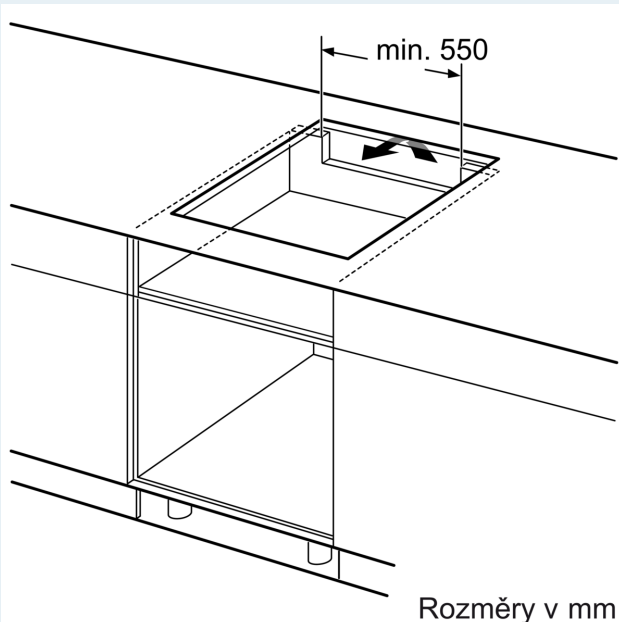

Vybavení

Technické údaje

Druh spotřebiče:	Varná deska s ovládáním
Druh spotřebiče:	Vestavné
Připojení ke zdroji energie:	Elektrický
Počet varných zón:	4
Požadovaná velikost otvoru pro instalaci (v x š x h):	. 51 x 750-750 x 490-500 mm
Šířka:	802 mm
Rozměry spotřebiče:	51 x 802 x 522 mm
Rozměry zabaleného spotřebiče:	130 x 950 x 600 mm
Váha:	12.7 kg
Hmotnost brutto:	16.4 kg
Ukazatel zbytkového tepla:	ano
Umístění ovládacího panelu:	Vpředu
Základní materiál povrchu:	sklokeramika
Materiál povrchu:	Černá
Délka přívodního kabelu:	110.0 cm
EAN:	4242003935415
Nominální výkon:	220-240 V
Frekvence:	50; 60 Hz

Instalace

- rozměry spotřebiče (V x Š x H): 51 x 802 x 522 mm
- rozměry pro vestavbu (V x Š x H) : 51 x 750 x 490 - 500 mm
- min. tloušťka pracovní desky: 16 mm
- příkon: 7.4 kW
- powerManagement: v případě potřeby omezí maximální výkon (závisí na pojistkové ochraně elektrické instalace)

iQ300, Indukční varná deska, 80 cm, Černá, instalace na pracovní desku bez rámečku EH85KHFB1E

Rozměrové výkresy

Rozměry v mm

A: Odsazená hloubka

Rozměry v mm

Rozměry v mm

A: Min. vzdálenost od výřezu varného panelu ke stěně