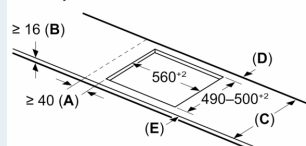

Instalace

- rozměry spotřebiče (V x Š x H): 51 x 592 x 522 mm
- rozměry pro vestavbu (V x Š x H) : 51 x 560 x 490 - 500 mm
- min. tloušťka pracovní desky: 16 mm
- příkon: 7.4 kW
- powerManagement: v případě potřeby omezí maximální výkon (závisí na pojistkové ochraně elektrické instalace)

iQ300, Indukční varná deska, 60 cm, Černá, instalace na pracovní desku bez rámečku EH65KHFB1E

Rozměrové výkresy

Rozměry v mm

A: Odsazená hloubka

Rozměry v mm

Rozměry v mm

A: Min. vzdálenost od výřezu varného panelu ke stěně