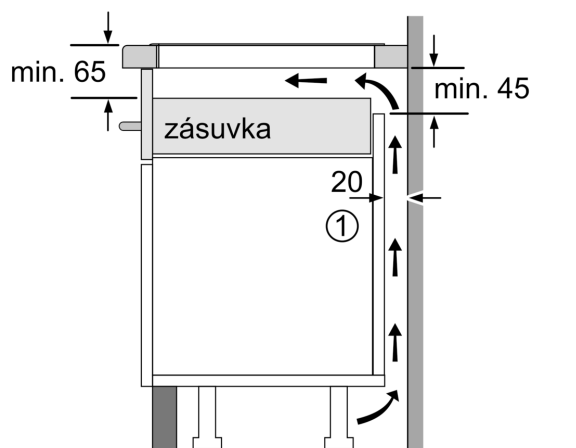

Vybavení

Technické údaje

Druh spotřebiče:	Varná deska s ovládním
Druh spotřebiče:	Vestavné
Připojení ke zdroji energie:	Elektrický
Počet varných zón:	4
Požadovaná velikost otvoru pro instalaci (v x š x h):	. 51 x 560-560 x 490-500 mm
Šířka:	592 mm
Rozměry spotřebiče:	51 x 592 x 522 mm
Rozměry zabaleného spotřebiče:	130 x 750 x 600 mm
Váha:	11.2 kg
Hmotnost brutto:	13.5 kg
Ukazatel zbytkového tepla:	ano
Umístění ovládacího panelu:	Vpředu
Základní materiál povrchu:	sklokeramika
Materiál povrchu:	Černá
Délka přívodního kabelu:	110.0 cm
EAN:	4242003935330
Nominální výkon:	220-240 V
Frekvence:	50; 60 Hz

Instalace

- rozměry spotřebiče (V x Š x H): 51 x 592 x 522 mm
- rozměry pro vestavbu (V x Š x H) : 51 x 560 x 490 - 500 mm
- min. tloušťka pracovní desky: 16 mm
- příkon: 7.4 kW
- powerManagement: v případě potřeby omezí maximální výkon (závisí na pojistkové ochraně elektrické instalace)

iQ300, Indukční varná deska, 60 cm, Černá, instalace na pracovní desku bez rámečku EH65KHFB1E

Rozměrové výkresy

Rozměry v mm

A: Odsazená hloubka

Rozměry v mm

Rozměry v mm

A: Min. vzdálenost od výřezu varného panelu ke stěně

C	D	E
585-600	50	≥ 35
> 600	≥ 50	≥ 50

① Je nutné počítat s větrací štěrbinou.

Rozměry v mm

Rozměrové výkresy

①
Je nutné počítat
s větrací štěrbinou

rozměry v mm

rozměry v mm