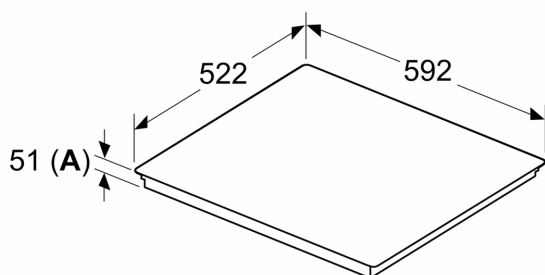

Vybavení

Technické údaje

Druh spotřebiče:	Varná deska s ovládním
Druh spotřebiče:	Vestavné
Připojení ke zdroji energie:	Elektrický
Počet varných zón:	4
Požadovaná velikost otvoru pro instalaci (v x š x h):	. 51 x 560-560 x 490-500 mm
Šířka:	592 mm
Rozměry spotřebiče:	51 x 592 x 522 mm
Rozměry zabaleného spotřebiče:	130 x 750 x 600 mm
Váha:	11.2 kg
Hmotnost brutto:	13.5 kg
Ukazatel zbytkového tepla:	ano
Umístění ovládacího panelu:	Vpředu
Základní materiál povrchu:	sklokeramika
Materiál povrchu:	Černá
Délka přívodního kabelu:	110.0 cm
EAN:	4242003935330
Nominální výkon:	220-240 V
Frekvence:	50; 60 Hz

Instalace

- rozměry spotřebiče (V x Š x H): 51 x 592 x 522 mm
- rozměry pro vestavbu (V x Š x H) : 51 x 560 x 490 - 500 mm
- min. tloušťka pracovní desky: 16 mm
- příkon: 7.4 kW
- powerManagement: v případě potřeby omezí maximální výkon (závisí na pojistkové ochraně elektrické instalace)

iQ300, Indukční varná deska, 60 cm, Černá, instalace na pracovní desku bez rámečku EH65KHFB1E

Rozměrové výkresy

Rozměry v mm

A: Odsazená hloubka

Rozměry v mm

Rozměry v mm

A: Min. vzdálenost od výřezu varného panelu ke stěně