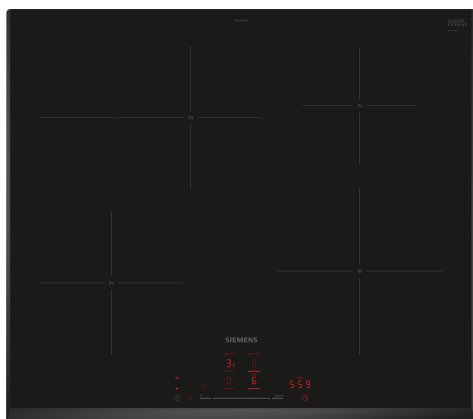

iQ300, Indukční varná deska, 60 cm, Černá, instalace na pracovní desku bez rámečku EH65KHFB1E

zvláštní příslušenství

HZ32WA00	Bezdrátová teplotní sonda
HZ390090	Wok pánve s mřížkou a poklicí
HZ9E5100	Vařič na espresso
HZ9FE280	Pánev na pečení Ø 18 / 28 cm
HZ9SE030	Sada nádobí
HZ9SE040	4 dílná sada nádobí
HZ9SE060	6 dílná sada nádobí

Indukční varná deska - rychlejší, bezpečnější, čistší a efektivnější vaření s nekonečnými možnostmi díky připojení Home Connect.

- ✓ Rozšiřitelná pečicí zóna - místo i pro velké pánve a pekáče.
- ✓ touchSlider+: umožňuje ovládat úroveň výkonu jedním dotykem prstu.
- ✓ Home Connect: integrujte varnou desku do inteligentní kuchyně.
- ✓ Intelligent hood automatic: interakce mezi varnou deskou a odsavačem par vám přinese větší pohodlí.
- ✓ Tlačítko Oblíbené: Přizpůsobte si varnou desku podle svých představ.

Vybavení

Technické údaje

Druh spotřebiče:	Varná deska s ovládním
Druh spotřebiče:	Vestavné
Připojení ke zdroji energie:	Elektrický
Počet varných zón:	4
Požadovaná velikost otvoru pro instalaci (v x š x h):	. 51 x 560-560 x 490-500 mm
Šířka:	592 mm
Rozměry spotřebiče:	51 x 592 x 522 mm
Rozměry zabaleného spotřebiče:	130 x 750 x 600 mm
Váha:	11.2 kg
Hmotnost brutto:	13.5 kg
Ukazatel zbytkového tepla:	ano
Umístění ovládacího panelu:	Vpředu
Základní materiál povrchu:	sklokeramika
Materiál povrchu:	Černá
Délka přívodního kabelu:	110.0 cm
EAN:	4242003935330
Nominální výkon:	220-240 V
Frekvence:	50; 60 Hz

iQ300, Indukční varná deska, 60 cm, Černá, instalace na pracovní desku bez rámečku EH65KHFB1E

Vybavení

- 60 cm: komfortní prostor pro 4 hrnce nebo pánve

Flexibilita varných zón

- varná zóna s rozšířením na pečicí zónu: umožní používat velké pekáče díky rozšiřitelné varné zóně
- varná zóna, přední levá: 180 mm, 2 kW (max. výkon 3.1 kW)
- varná zóna, zadní levá: 180 mm, 280 mm, 2 kW (max. výkon 3.1 kW)
- varná zóna, zadní pravá: 145 mm, 1.6 kW (max. výkon 2.2 kW)
- varná zóna, přední pravá: 210 mm, 2.5 kW (max. výkon 3.7 kW)