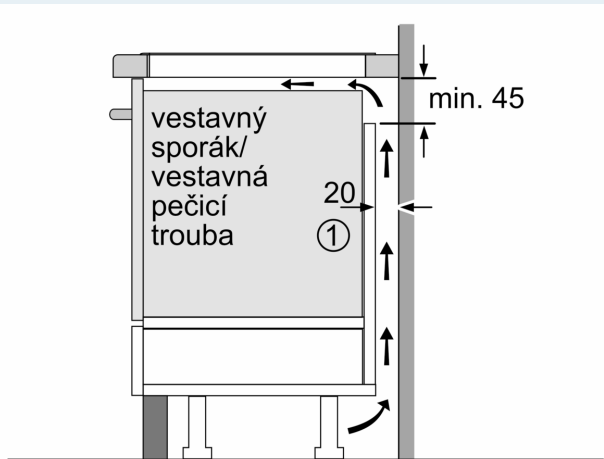

Instalace

- rozměry spotřebiče (V x Š x H): 51 x 592 x 522 mm
- rozměry pro vestavbu (V x Š x H) : 51 x 560 x 490 - 500 mm
- min. tloušťka pracovní desky: 16 mm
- příkon: 7.4 kW
- powerManagement: v případě potřeby omezí maximální výkon (závisí na pojistkové ochraně elektrické instalace)

iQ300, Indukční varná deska, 60 cm, Černá, instalace na pracovní desku bez rámečku EH65KHFB1E

Rozměrové výkresy

Rozměry v mm

A: Odsazená hloubka

Rozměry v mm

Rozměry v mm

A: Min. vzdálenost od výřezu varného panelu ke stěně

B: Vzdálenost mezi povrchem pracovní desky a horní hranou přední části trouby musí být 30 mm

Viz prostorové požadavky trouby

Pracovní deska, do které se varná deska instaluje, musí vydržet zátěž asi 60 kg. V případě potřeby je nutné použít odpovídající spodní konstrukci

C	D	E
585-600	50	≥ 35
> 600	≥ 50	≥ 50

① Je nutné počítat s větrací štěrbinou.

Rozměry v mm

Rozměrové výkresy

①
Je nutné počítat
s větrací štěrbinou

rozměry v mm

rozměry v mm