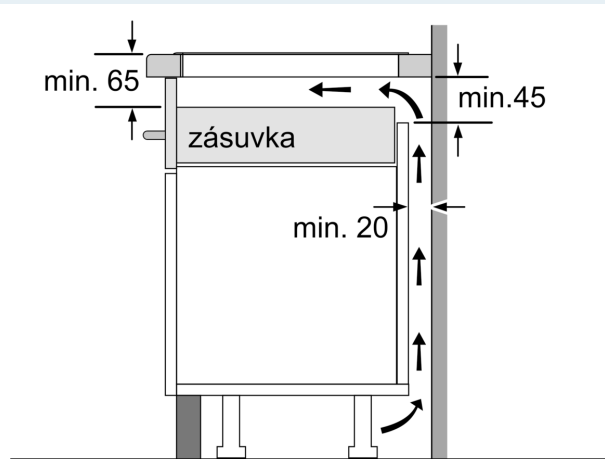

Instalace

- rozměry spotřebiče (V x Š x H): 51 x 592 x 522 mm
- rozměry pro vestavbu (V x Š x H) : 51 x 560 x 490 - 500 mm
- min. tloušťka pracovní desky: 16 mm
- příkon: 7.4 kW
- powerManagement: v případě potřeby omezí maximální výkon (závisí na pojistkové ochraně elektrické instalace)

iQ300, Indukční varná deska, 60 cm, Černá, instalace na pracovní desku bez rámečku EH65KHFB1E

Rozměrové výkresy

Rozměry v mm

A: Odsazená hloubka

Rozměry v mm

Rozměry v mm

A: Min. vzdálenost od výřezu varného panelu ke stěně

B: Vzdálenost mezi povrchem pracovní desky a horní hranou přední části trouby musí být 30 mm

Viz prostorové požadavky trouby

Pracovní deska, do které se varná deska instaluje, musí vydržet zátěž asi 60 kg. V případě potřeby je nutné použít odpovídající spodní konstrukci

C	D	E
585-600	50	≥ 35
> 600	≥ 50	≥ 50

① Je nutné počítat s větrací štěrbinou.

Rozměry v mm

Rozměrové výkresy

①
Je nutné počítat
s větrací štěrbinou

rozměry v mm

rozměry v mm