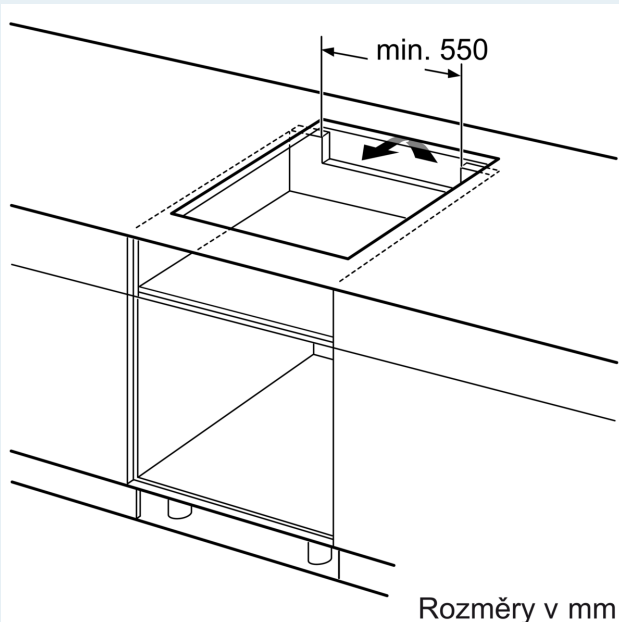

Vybavení

Technické údaje

Druh spotřebiče:	Varná deska s ovládním
Druh spotřebiče:	Vestavné
Připojení ke zdroji energie:	Elektrický
Počet varných zón:	4
Požadovaná velikost otvoru pro instalaci (v x š x h):	. 51 x 560-560 x 490-500 mm
Šířka:	592 mm
Rozměry spotřebiče:	51 x 592 x 522 mm
Rozměry zabaleného spotřebiče:	130 x 750 x 600 mm
Váha:	11.2 kg
Hmotnost brutto:	13.5 kg
Ukazatel zbytkového tepla:	ano
Umístění ovládacího panelu:	Vpředu
Základní materiál povrchu:	sklokeramika
Materiál povrchu:	Černá
Délka přívodního kabelu:	110.0 cm
EAN:	4242003935330
Nominální výkon:	220-240 V
Frekvence:	50; 60 Hz

Instalace

- rozměry spotřebiče (V x Š x H): 51 x 592 x 522 mm
- rozměry pro vestavbu (V x Š x H) : 51 x 560 x 490 - 500 mm
- min. tloušťka pracovní desky: 16 mm
- příkon: 7.4 kW
- powerManagement: v případě potřeby omezí maximální výkon (závisí na pojistkové ochraně elektrické instalace)

iQ300, Indukční varná deska, 60 cm, Černá, instalace na pracovní desku bez rámečku EH65KHFB1E

Rozměrové výkresy

Rozměry v mm

A: Odsazená hloubka

Rozměry v mm

Rozměry v mm

A: Min. vzdálenost od výřezu varného panelu ke stěně