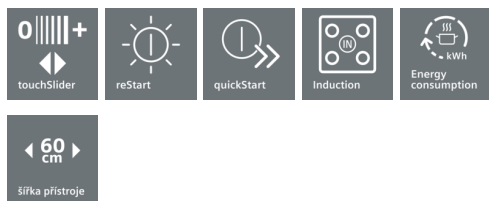

iQ300, Indukční varná deska, 60 cm, Nezávislé ovládání EH647FFB1E

zvláštní příslušenství

1. HZ390090 Wok pánev s mřížkou a poklicí
   HZ390042 Sada nádobí: 3 hrnce + 1 pánev

Indukční varná deska s inovativními funkcemi pro větší flexibilitu při vaření.

- ✓ Inovativní indukční technologie dělá vaření rychlejší, čistější a bezpečnější.
- ✓ Kratší doba uvedení do varu s až o 50% větším výkonem díky funkci powerBoost.
- ✓ Místo i pro velké pekáče díky připojitelné pečicí zóně.

Vybavení

Technické údaje

Označení produktové řady : Varná deska ovládaním keramikou
Konstrukce : Vestavný
Zdroj el.energie : Elektrický
Počet varných zón, které mohou být použity současně : 4
Rozměry níky (mm) : 55 x 560-560 x 490-500
Šířka (mm) : 583
Rozměry spotřebiče (mm) : 55 x 583 x 513
Rozměry zabaleného spotřebice (mm) : 126 x 753 x 603
Hmotnost netto (kg) : 14,096
Hmotnost brutto (kg) : 15,4
Ukazatel zbytkového tepla : Separátní
Umístění ovládacího panelu : Vpředu
Základní materiál povrchu : Sklokeramika
Materiál povrchu : Černá, Nerez
Barva rámu : Nerez
Aprobační certifikáty : AENOR, CE
Délka přívodního kabelu (cm) : 110
EAN : 4242003716205
Příkon (W) : 7400
Napětí (V) : 220-240
Frekvence (Hz) : 50; 60

4 242003 716205