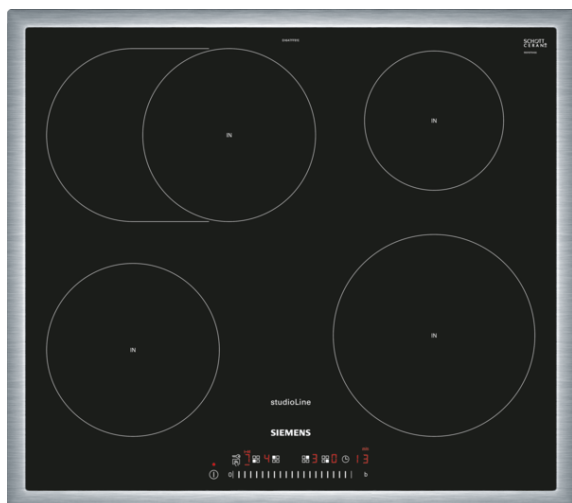

## iQ300, Indukční varná deska, 60 cm, Nezávislé ovládání EH647FFB1E

### zvláštní příslušenství

- HZ390090 Wok pánev s mřížkou a poklicí  
HZ390042 Sada nádobí: 3 hrnce + 1 pánev

Indukční varná deska s inovativními funkcemi pro větší flexibilitu při vaření.

- ✓ Inovativní indukční technologie dělá vaření rychlejší, čistější a bezpečnější.
- ✓ Kratší doba uvedení do varu s až o 50% větším výkonem díky funkci powerBoost.
- ✓ Místo i pro velké pekáče díky připojitelné pečicí zóně.

#### Technické údaje

Označení produktové řady : Varná deska ovládaním keramikou  
Konstrukce : Vestavný  
Zdroj el.energie : Elektrický  
Počet varných zón, které mohou být použity současně : 4  
Rozměry níky (mm) : 55 x 560-560 x 490-500  
Šířka (mm) : 583  
Rozměry spotřebiče (mm) : 55 x 583 x 513  
Rozměry zabaleného spotřebice (mm) : 126 x 753 x 603  
Hmotnost netto (kg) : 14,096  
Hmotnost brutto (kg) : 15,4  
Ukazatel zbytkového tepla : Separátní  
Umístění ovládacího panelu : Vpředu  
Základní materiál povrchu : Sklokeramika  
Materiál povrchu : Černá, Nerez  
Barva rámu : Nerez  
Aprobační certifikáty : AENOR, CE  
Délka přívodního kabelu (cm) : 110  
EAN : 4242003716205  
Příkon (W) : 7400  
Napětí (V) : 220-240  
Frekvence (Hz) : 50; 60

#### Rozměry a technické informace

- rozměry pro vestavbu (V x Š x H): 55 mm x 560 mm x 490 mm
- rozměry spotřebiče: (š x h) 583 mm x 513 mm
- přípojovací kabel (1,1 M)
- min. tloušťka pracovní desky: 30 mm
- příkon: 7,4 kW
- přípojovací kabel je součástí balení