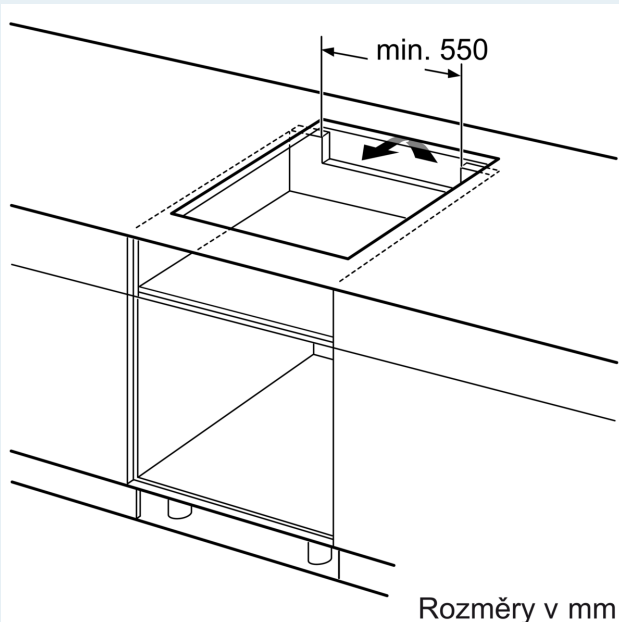

Vybavení

Technické údaje

Druh spotřebiče:	Varná deska s ovládacím
Druh spotřebiče:	Vestavné
Připojení ke zdroji energie:	Elektrický
Počet varných zón:	4
Požadovaná velikost otvoru pro instalaci (v x š x h):	. 51 x 560-560 x 490-500 mm
Šířka:	592 mm
Rozměry spotřebiče:	51 x 592 x 522 mm
Rozměry zabaleného spotřebiče:	130 x 750 x 600 mm
Váha:	11.4 kg
Hmotnost brutto:	13.7 kg
Ukazatel zbytkového tepla:	ano
Umístění ovládacího panelu:	Vpředu
Základní materiál povrchu:	sklokeramika
Materiál povrchu:	Černá
Délka přívodního kabelu:	110.0 cm
EAN:	4242003935293
Nominální výkon:	220-240 V
Frekvence:	50; 60 Hz

Instalace

- rozměry spotřebiče (V x Š x H): 51 x 592 x 522 mm
- rozměry pro vestavbu (V x Š x H) : 51 x 560 x 490 - 500 mm
- min. tloušťka pracovní desky: 16 mm
- příkon: 7.4 kW
- powerManagement: v případě potřeby omezí maximální výkon (závisí na pojistkové ochraně elektrické instalace)

iQ300, Indukční varná deska, 60 cm, Černá, instalace na pracovní desku bez rámečku EH631HFB1E

Rozměrové výkresy

Rozměry v mm

A: Odsazená hloubka

Rozměry v mm

Rozměry v mm

A: Min. vzdálenost od výřezu varného panelu ke stěně