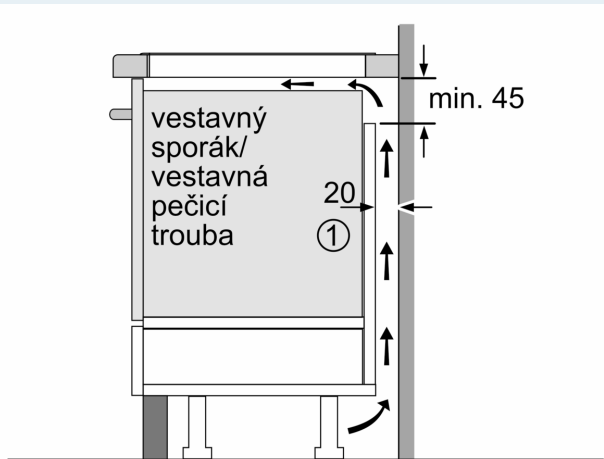

Instalace

- rozměry spotřebiče (V x Š x H): 51 x 592 x 522 mm
- rozměry pro vestavbu (V x Š x H) : 51 x 560 x 490 - 500 mm
- min. tloušťka pracovní desky: 16 mm
- příkon: 7.4 kW
- powerManagement: v případě potřeby omezí maximální výkon (závisí na pojistkové ochraně elektrické instalace)

iQ300, Indukční varná deska, 60 cm, Černá, instalace na pracovní desku bez rámečku EH631HFB1E

Rozměrové výkresy

Rozměry v mm

A: Odsazená hloubka

Rozměry v mm

Rozměry v mm

A: Min. vzdálenost od výřezu varného panelu ke stěně

B: Vzdálenost mezi povrchem pracovní desky a horní hranou přední části trouby musí být 30 mm

Viz prostorové požadavky trouby

Pracovní deska, do které se varná deska instaluje, musí vydržet zátěž asi 60 kg. V případě potřeby je nutné použít odpovídající spodní konstrukci

C	D	E
585-600	50	≥ 35
> 600	≥ 50	≥ 50

① Je nutné počítat s větrací štěrbinou.

Rozměry v mm

Rozměrové výkresy

①
Je nutné počítat
s větrací štěrbínou

rozměry v mm

rozměry v mm