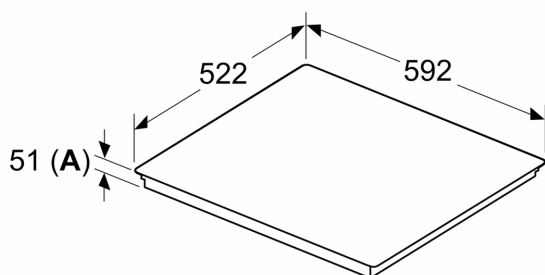

Vybavení

Technické údaje

Druh spotřebiče:	Varná deska s ovládacím
Druh spotřebiče:	Vestavné
Připojení ke zdroji energie:	Elektrický
Počet varných zón:	4
Požadovaná velikost otvoru pro instalaci (v x š x h):	. 51 x 560-560 x 490-500 mm
Šířka:	592 mm
Rozměry spotřebiče:	51 x 592 x 522 mm
Rozměry zabaleného spotřebiče:	130 x 750 x 600 mm
Váha:	11.4 kg
Hmotnost brutto:	13.7 kg
Ukazatel zbytkového tepla:	ano
Umístění ovládacího panelu:	Vpředu
Základní materiál povrchu:	sklokeramika
Materiál povrchu:	Černá
Délka přívodního kabelu:	110.0 cm
EAN:	4242003935293
Nominální výkon:	220-240 V
Frekvence:	50; 60 Hz

Instalace

- rozměry spotřebiče (V x Š x H): 51 x 592 x 522 mm
- rozměry pro vestavbu (V x Š x H) : 51 x 560 x 490 - 500 mm
- min. tloušťka pracovní desky: 16 mm
- příkon: 7.4 kW
- powerManagement: v případě potřeby omezí maximální výkon (závisí na pojistkové ochraně elektrické instalace)

iQ300, Indukční varná deska, 60 cm, Černá, instalace na pracovní desku bez rámečku EH631HFB1E

Rozměrové výkresy

Rozměry v mm

A: Odsazená hloubka

Rozměry v mm

Rozměry v mm

A: Min. vzdálenost od výřezu varného panelu ke stěně