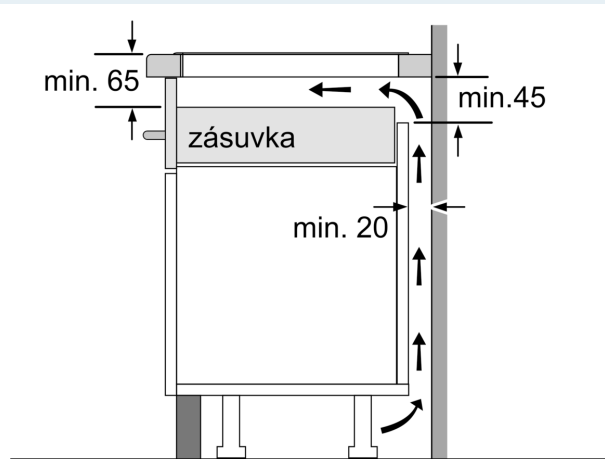

Instalace

- rozměry spotřebiče (V x Š x H): 51 x 592 x 522 mm
- rozměry pro vestavbu (V x Š x H) : 51 x 560 x 490 - 500 mm
- min. tloušťka pracovní desky: 16 mm
- příkon: 7.4 kW
- powerManagement: v případě potřeby omezí maximální výkon (závisí na pojistkové ochraně elektrické instalace)

iQ300, Indukční varná deska, 60 cm, Černá, instalace na pracovní desku bez rámečku EH631HFB1E

Rozměrové výkresy

Rozměry v mm

A: Odsazená hloubka

Rozměry v mm

Rozměry v mm

A: Min. vzdálenost od výřezu varného panelu ke stěně

B: Vzdálenost mezi povrchem pracovní desky a horní hranou přední části trouby musí být 30 mm

Viz prostorové požadavky trouby

Pracovní deska, do které se varná deska instaluje, musí vydržet zátěž asi 60 kg. V případě potřeby je nutné použít odpovídající spodní konstrukci

C	D	E
585-600	50	≥ 35
> 600	≥ 50	≥ 50

① Je nutné počítat s větrací štěrbinou.

Rozměry v mm

Rozměrové výkresy

①
Je nutné počítat
s větrací štěrbínou

rozměry v mm

rozměry v mm