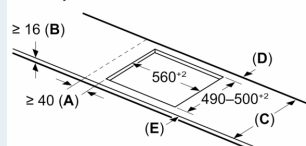

Instalace

- rozměry spotřebiče (V x Š x H): 51 x 592 x 522 mm
- rozměry pro vestavbu (V x Š x H) : 51 x 560 x 490 - 500 mm
- min. tloušťka pracovní desky: 16 mm
- příkon: 7.4 kW
- powerManagement: v případě potřeby omezí maximální výkon (závisí na pojistkové ochraně elektrické instalace)

iQ300, Indukční varná deska, 60 cm, Černá, instalace na pracovní desku bez rámečku EH631HFB1E

Rozměrové výkresy

Rozměry v mm

A: Odsazená hloubka

Rozměry v mm

Rozměry v mm

A: Min. vzdálenost od výřezu varného panelu ke stěně