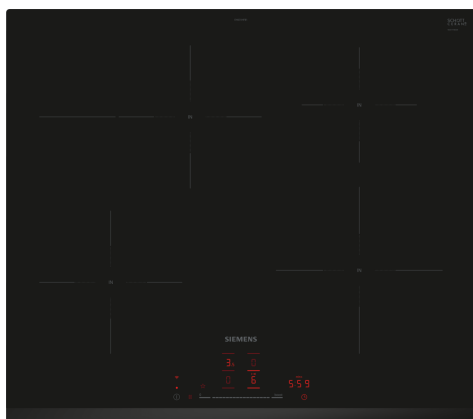

iQ300, Indukční varná deska, 60 cm, Černá, instalace na pracovní desku bez rámečku EH631HFB1E

zvláštní příslušenství

HZ32WA00	Bezdrátová teplotní sonda
HZ390090	Wok pánve s mřížkou a poklicí
HZ9E5100	Vařič na espresso
HZ9FE280	Pánev na pečení Ø 18 / 28 cm
HZ9SE030	Sada nádobí
HZ9SE040	4 dílná sada nádobí
HZ9SE060	6 dílná sada nádobí

Indukční varná deska - rychlejší, bezpečnější, čistší a efektivnější vaření s nekonečnými možnostmi díky připojení Home Connect.

- ✓ Rozšiřitelná pečicí zóna - místo i pro velké pánve a pekáče.
- ✓ touchSlider+: umožňuje ovládat úroveň výkonu jedním dotykem prstu.
- ✓ Home Connect: integrujte varnou desku do inteligentní kuchyně.
- ✓ Intelligent hood automatic: interakce mezi varnou deskou a odsavačem par vám přinese větší pohodlí.
- ✓ Tlačítko Oblíbené: Přizpůsobte si varnou desku podle svých představ.

Vybavení

Technické údaje

Druh spotřebiče:	Varná deska s ovládacím
Druh spotřebiče:	Vestavné
Připojení ke zdroji energie:	Elektrický
Počet varných zón:	4
Požadovaná velikost otvoru pro instalaci (v x š x h):	. 51 x 560-560 x 490-500 mm
Šířka:	592 mm
Rozměry spotřebiče:	51 x 592 x 522 mm
Rozměry zabaleného spotřebiče:	130 x 750 x 600 mm
Váha:	11.4 kg
Hmotnost brutto:	13.7 kg
Ukazatel zbytkového tepla:	ano
Umístění ovládacího panelu:	Vpředu
Základní materiál povrchu:	sklokeramika
Materiál povrchu:	Černá
Délka přívodního kabelu:	110.0 cm
EAN:	4242003935293
Nominální výkon:	220-240 V
Frekvence:	50; 60 Hz

iQ300, Indukční varná deska, 60 cm, Černá, instalace na pracovní desku bez rámečku EH631HFB1E

Vybavení

- 60 cm: komfortní prostor pro 4 hrnce nebo pánve

Flexibilita varných zón

- varná zóna s rozšířením na pečicí zónu: umožní používat velké pekáče díky rozšiřitelné varné zóně
- varná zóna, přední levá: 180 mm, 2 kW (max. výkon 3.1 kW)
- varná zóna, zadní levá: 180 mm, 280 mm, 2 kW (max. výkon 3.1 kW)
- varná zóna, zadní pravá: 145 mm, 1.6 kW (max. výkon 2.2 kW)
- varná zóna, přední pravá: 210 mm, 2.5 kW (max. výkon 3.7 kW)