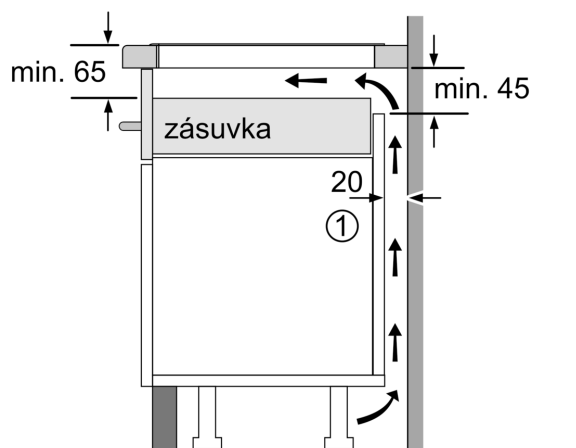

Vybavení

Technické údaje

Druh spotřebiče:	Varná deska s ovládáním
Druh spotřebiče:	Vestavné
Připojení ke zdroji energie:	Elektrický
Počet varných zón:	4
Požadovaná velikost otvoru pro instalaci (v x š x h):	. 51 x 560-560 x 490-500 mm
Šířka:	592 mm
Rozměry spotřebiče:	51 x 592 x 522 mm
Rozměry zabaleného spotřebiče:	130 x 750 x 600 mm
Váha:	11.2 kg
Hmotnost brutto:	13.5 kg
Ukazatel zbytkového tepla:	ano
Umístění ovládacího panelu:	Vpředu
Základní materiál povrchu:	sklokeramika
Materiál povrchu:	Černá
Délka přívodního kabelu:	110.0 cm
EAN:	4242003935279
Nominální výkon:	220-240 V
Frekvence:	50; 60 Hz

Instalace

- rozměry spotřebiče (V x Š x H): 51 x 592 x 522 mm
- rozměry pro vestavbu (V x Š x H) : 51 x 560 x 490 - 500 mm
- min. tloušťka pracovní desky: 16 mm
- příkon: 7.4 kW
- powerManagement: v případě potřeby omezí maximální výkon (závisí na pojistkové ochraně elektrické instalace)

iQ100, Indukční varná deska, 60 cm, Černá, instalace na pracovní desku bez rámečku EH631HEB1E

Rozměrové výkresy

Rozměry v mm

A: Odsazená hloubka

Rozměry v mm

Rozměry v mm

A: Min. vzdálenost od výřezu varného panelu ke stěně

C	D	E
585-600	50	≥ 35
> 600	≥ 50	≥ 50

① Je nutné počítat s větrací štěrbinou.

Rozměry v mm

Rozměrové výkresy

①
Je nutné počítat
s větrací štěrbinou

rozměry v mm

rozměry v mm