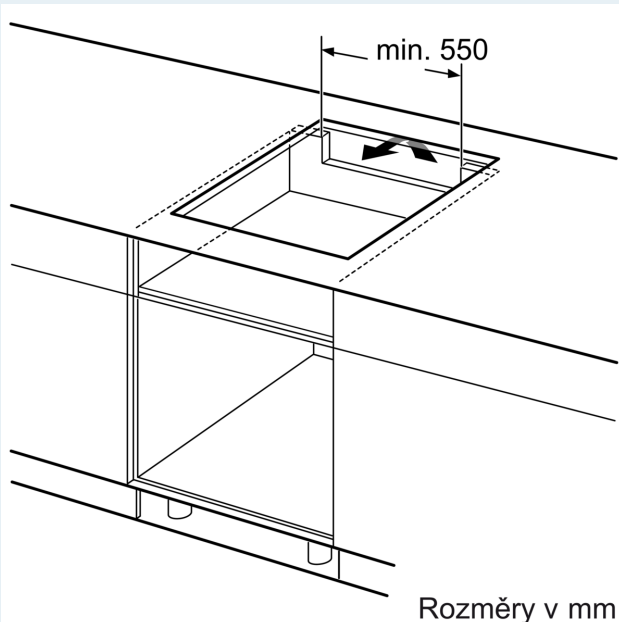

Vybavení

Technické údaje

Druh spotřebiče:	Varná deska s ovládáním
Druh spotřebiče:	Vestavné
Připojení ke zdroji energie:	Elektrický
Počet varných zón:	4
Požadovaná velikost otvoru pro instalaci (v x š x h):	. 51 x 560-560 x 490-500 mm
Šířka:	592 mm
Rozměry spotřebiče:	51 x 592 x 522 mm
Rozměry zabaleného spotřebiče:	130 x 750 x 600 mm
Váha:	11.2 kg
Hmotnost brutto:	13.5 kg
Ukazatel zbytkového tepla:	ano
Umístění ovládacího panelu:	Vpředu
Základní materiál povrchu:	sklokeramika
Materiál povrchu:	Černá
Délka přívodního kabelu:	110.0 cm
EAN:	4242003935279
Nominální výkon:	220-240 V
Frekvence:	50; 60 Hz

Instalace

- rozměry spotřebiče (V x Š x H): 51 x 592 x 522 mm
- rozměry pro vestavbu (V x Š x H) : 51 x 560 x 490 - 500 mm
- min. tloušťka pracovní desky: 16 mm
- příkon: 7.4 kW
- powerManagement: v případě potřeby omezí maximální výkon (závisí na pojistkové ochraně elektrické instalace)

iQ100, Indukční varná deska, 60 cm, Černá, instalace na pracovní desku bez rámečku EH631HEB1E

Rozměrové výkresy

Rozměry v mm

A: Odsazená hloubka

Rozměry v mm

Rozměry v mm

A: Min. vzdálenost od výřezu varného panelu ke stěně