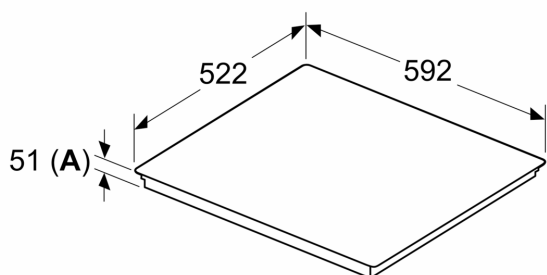

Vybavení

Technické údaje

Druh spotřebiče:	Varná deska s ovládáním
Druh spotřebiče:	Vestavné
Připojení ke zdroji energie:	Elektrický
Počet varných zón:	4
Požadovaná velikost otvoru pro instalaci (v x š x h):	. 51 x 560-560 x 490-500 mm
Šířka:	592 mm
Rozměry spotřebiče:	51 x 592 x 522 mm
Rozměry zabaleného spotřebiče:	130 x 750 x 600 mm
Váha:	11.2 kg
Hmotnost brutto:	13.5 kg
Ukazatel zbytkového tepla:	ano
Umístění ovládacího panelu:	Vpředu
Základní materiál povrchu:	sklokeramika
Materiál povrchu:	Černá
Délka přívodního kabelu:	110.0 cm
EAN:	4242003935279
Nominální výkon:	220-240 V
Frekvence:	50; 60 Hz

Instalace

- rozměry spotřebiče (V x Š x H): 51 x 592 x 522 mm
- rozměry pro vestavbu (V x Š x H) : 51 x 560 x 490 - 500 mm
- min. tloušťka pracovní desky: 16 mm
- příkon: 7.4 kW
- powerManagement: v případě potřeby omezí maximální výkon (závisí na pojistkové ochraně elektrické instalace)

iQ100, Indukční varná deska, 60 cm, Černá, instalace na pracovní desku bez rámečku EH631HEB1E

Rozměrové výkresy

Rozměry v mm

A: Odsazená hloubka

Rozměry v mm

Rozměry v mm

A: Min. vzdálenost od výřezu varného panelu ke stěně