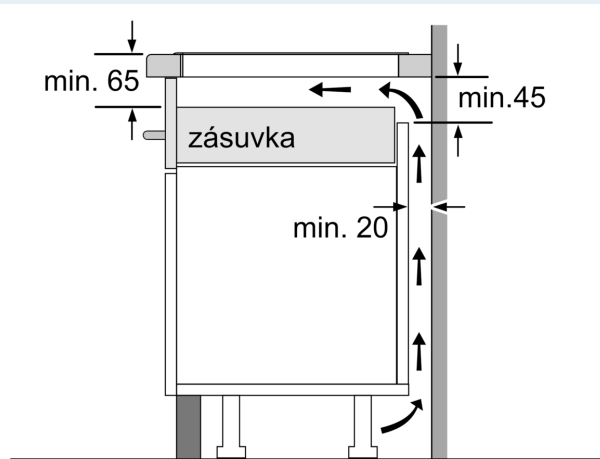

Instalace

- rozměry spotřebiče (V x Š x H): 51 x 592 x 522 mm
- rozměry pro vestavbu (V x Š x H) : 51 x 560 x 490 - 500 mm
- min. tloušťka pracovní desky: 16 mm
- příkon: 7.4 kW
- powerManagement: v případě potřeby omezí maximální výkon (závisí na pojistkové ochraně elektrické instalace)

iQ100, Indukční varná deska, 60 cm, Černá, instalace na pracovní desku bez rámečku EH631HEB1E

Rozměrové výkresy

Rozměry v mm

A: Odsazená hloubka

Rozměry v mm

Rozměry v mm

A: Min. vzdálenost od výřezu varného panelu ke stěně

B: Vzdálenost mezi povrchem pracovní desky a horní hranou přední části trouby musí být 30 mm

Viz prostorové požadavky trouby

Pracovní deska, do které se varná deska instaluje, musí vydržet zátěž asi 60 kg. V případě potřeby je nutné použít odpovídající spodní konstrukci

C	D	E
585-600	50	≥ 35
> 600	≥ 50	≥ 50

① Je nutné počítat s větrací štěrbinou.

Rozměry v mm

Rozměrové výkresy

①
Je nutné počítat
s větrací štěrbinou

rozměry v mm

rozměry v mm