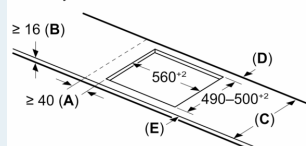

Instalace

- rozměry spotřebiče (V x Š x H): 51 x 592 x 522 mm
- rozměry pro vestavbu (V x Š x H) : 51 x 560 x 490 - 500 mm
- min. tloušťka pracovní desky: 16 mm
- příkon: 7.4 kW
- powerManagement: v případě potřeby omezí maximální výkon (závisí na pojistkové ochraně elektrické instalace)

iQ100, Indukční varná deska, 60 cm, Černá, instalace na pracovní desku bez rámečku EH631HEB1E

Rozměrové výkresy

Rozměry v mm

A: Odsazená hloubka

Rozměry v mm

Rozměry v mm

A: Min. vzdálenost od výřezu varného panelu ke stěně