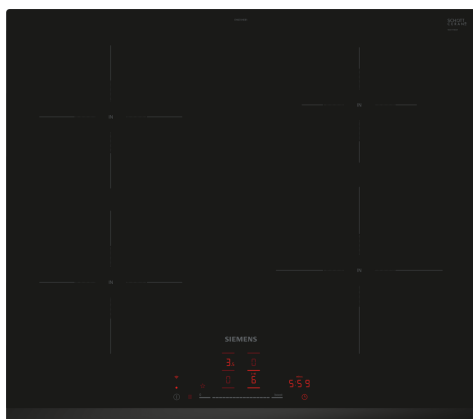

iQ100, Indukční varná deska, 60 cm, Černá, instalace na pracovní desku bez rámečku EH631HEB1E

zvláštní příslušenství

HZ32WA00	Bezdrátová teplotní sonda
HZ390090	Wok pánev s mřížkou a poklicí
HZ9E5100	Vaříč na espresso
HZ9FE280	Pánev na pečení Ø 18 / 28 cm
HZ9SE030	Sada nádobí
HZ9SE040	4 dílná sada nádobí
HZ9SE060	6 dílná sada nádobí

Indukční varná deska - rychlejší, bezpečnější, čistší a efektivnější vaření s nekonečnými možnostmi díky připojení Home Connect.

- ✓ touchSlider+: umožňují ovládat úroveň výkonu jedním dotykem prstu.
- ✓ Home Connect: integrujte varnou desku do inteligentní kuchyně.
- ✓ Intelligent hood automatic: interakce mezi varnou deskou a odsavačem par vám přinese větší pohodlí.
- ✓ Tlačítko Oblíbené: Přizpůsobte si varnou desku podle svých představ.
- ✓ Svět receptů: inspirujte se chutnými recepty, které odpovídají vašemu životnímu stylu.

Vybavení

Technické údaje

Druh spotřebiče:	Varná deska s ovládáním
Druh spotřebiče:	Vestavné
Připojení ke zdroji energie:	Elektrický
Počet varných zón:	4
Požadovaná velikost otvoru pro instalaci (v x š x h):	. 51 x 560-560 x 490-500 mm
Šířka:	592 mm
Rozměry spotřebiče:	51 x 592 x 522 mm
Rozměry zabaleného spotřebiče:	130 x 750 x 600 mm
Váha:	11.2 kg
Hmotnost brutto:	13.5 kg
Ukazatel zbytkového tepla:	ano
Umístění ovládacího panelu:	Vpředu
Základní materiál povrchu:	sklokeramika
Materiál povrchu:	Černá
Délka přívodního kabelu:	110.0 cm
EAN:	4242003935279
Nominální výkon:	220-240 V
Frekvence:	50; 60 Hz

iQ100, Indukční varná deska, 60 cm, Černá, instalace na pracovní desku bez rámečku EH631HEB1E

Vybavení

- 60 cm: komfortní prostor pro 4 hrnce nebo pánve

Flexibilita varných zón

- varná zóna, přední levá: 180 mm, 2 kW (max. výkon 3.1 kW)
- varná zóna, zadní levá: 180 mm, 2 kW (max. výkon 3.1 kW)
- varná zóna, zadní pravá: 145 mm, 1.6 kW (max. výkon 2.2 kW)
- varná zóna, přední pravá: 210 mm, 2.5 kW (max. výkon 3.7 kW)