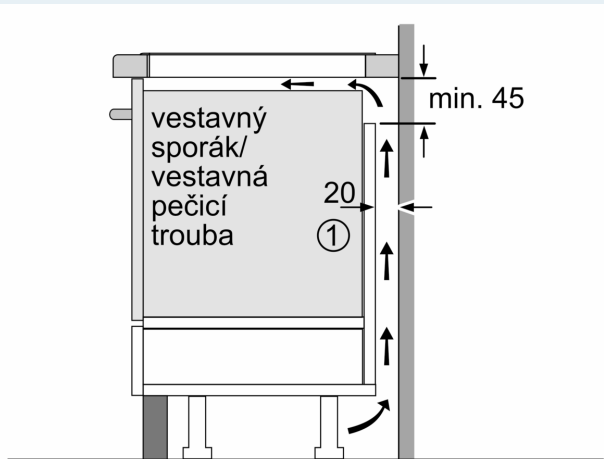

Instalace

- rozměry spotřebiče (V x Š x H): 51 x 592 x 522 mm
- rozměry pro vestavbu (V x Š x H) : 51 x 560 x 490 - 500 mm
- min. tloušťka pracovní desky: 16 mm
- příkon: 7.4 kW
- powerManagement: v případě potřeby omezí maximální výkon (závisí na pojistkové ochraně elektrické instalace)

iQ100, Indukční varná deska, 60 cm, Černá, instalace na pracovní desku bez rámečku EH631HEB1E

Rozměrové výkresy

Rozměry v mm

A: Odsazená hloubka

Rozměry v mm

Rozměry v mm

A: Min. vzdálenost od výřezu varného panelu ke stěně

B: Vzdálenost mezi povrchem pracovní desky a horní hranou přední části trouby musí být 30 mm

Viz prostorové požadavky trouby

Pracovní deska, do které se varná deska instaluje, musí vydržet zátěž asi 60 kg. V případě potřeby je nutné použít odpovídající spodní konstrukci

C	D	E
585-600	50	≥ 35
> 600	≥ 50	≥ 50

① Je nutné počítat s větrací štěrbinou.

Rozměry v mm

Rozměrové výkresy

①
Je nutné počítat
s větrací štěrbinou

rozměry v mm

rozměry v mm