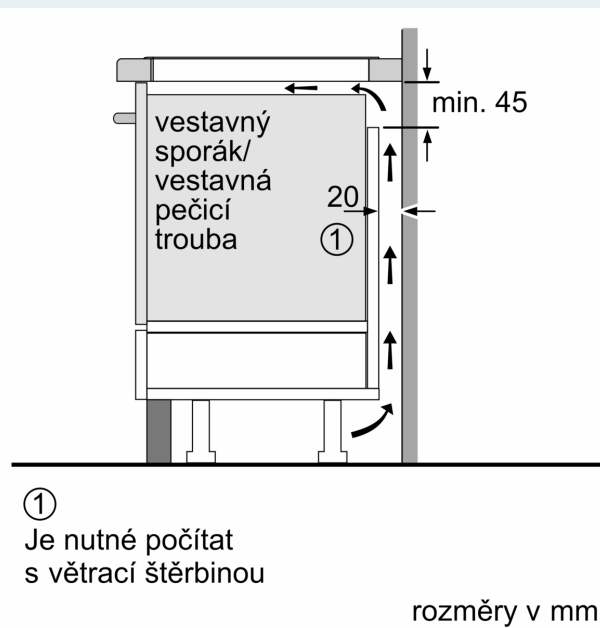

#### Instalace

- rozměry spotřebiče (V x Š x H): 56 x 572 x 512 mm
- rozměry pro vestavbu (V x Š x H): 56 mm x 576 mm x 516 mm
- min. tloušťka pracovní desky: 16 mm
- příkon: 7.4 kW
- powerManagement: v případě potřeby omezí maximální výkon (závisí na pojistkové ochraně elektrické instalace)
- Pro instalaci do kamenných, granitových nebo syntetických pracovních desek. Ostatní materiály pracovních desek vyžadují kontrolu vhodnosti u výrobce pracovní desky.

**iQ300, Indukční varná deska, 60 cm, Černá, zápusťný design, instalace do roviny pracovní desky  
EH601HFB1E**

Rozměrové výkresy

Rozměry v mm

**A:** Odsazená hloubka

Rozměry v mm

**A:** Min. vzdálenost od výřezu varného panelu ke stěně  
**B:** S vespod instalovanou troubou min. 30 mm, případně více

Viz prostorové požadavky trouby

**C:** Max. 1 mm fazeta

① Je nutné počítat s větrací štěrbinou