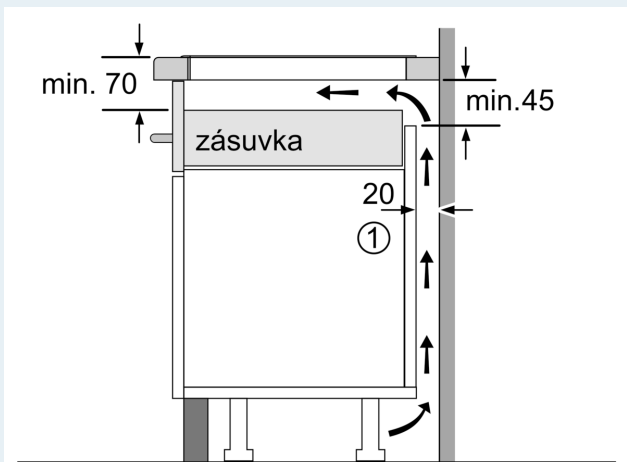

#### Instalace

- rozměry spotřebiče (V x Š x H): 56 x 572 x 512 mm
- rozměry pro vestavbu (V x Š x H): 56 mm x 576 mm x 516 mm
- min. tloušťka pracovní desky: 16 mm
- příkon: 7.4 kW
- powerManagement: v případě potřeby omezí maximální výkon (závisí na pojistkové ochraně elektrické instalace)
- Pro instalaci do kamenných, granitových nebo syntetických pracovních desek. Ostatní materiály pracovních desek vyžadují kontrolu vhodnosti u výrobce pracovní desky.

**iQ300, Indukční varná deska, 60 cm, Černá, zápusťný design, instalace do roviny pracovní desky  
EH601HFB1E**

Rozměrové výkresy

Rozměry v mm

**A:** Odsazená hloubka

Rozměry v mm

**A:** Min. vzdálenost od výřezu varného panelu ke stěně  
**B:** S vespod instalovanou troubou min. 30 mm, případně více

Viz prostorové požadavky trouby

**C:** Max. 1 mm fazeta

① Je nutné počítat s větrací štěrbinou

## Rozměrové výkresy

①  
Je nutné počítat  
s větrací štěrbinou.

Rozměry v mm