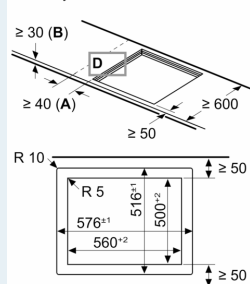

#### Instalace

- rozměry spotřebiče (V x Š x H): 56 x 572 x 512 mm
- rozměry pro vestavbu (V x Š x H): 56 mm x 576 mm x 516 mm
- min. tloušťka pracovní desky: 16 mm
- příkon: 7.4 kW
- powerManagement: v případě potřeby omezí maximální výkon (závisí na pojistkové ochraně elektrické instalace)
- Pro instalaci do kamenných, granitových nebo syntetických pracovních desek. Ostatní materiály pracovních desek vyžadují kontrolu vhodnosti u výrobce pracovní desky.

**iQ300, Indukční varná deska, 60 cm, Černá, zápusťný design, instalace do roviny pracovní desky  
EH601HFB1E**

Rozměrové výkresy

Rozměry v mm

**A:** Odsazená hloubka

Rozměry v mm

**A:** Min. vzdálenost od výřezu varného panelu ke stěně  
**B:** S vespod instalovanou troubou min. 30 mm, případně více

Viz prostorové požadavky trouby

**C:** Max. 1 mm fazeta

① Je nutné počítat s větrací štěrbinou

## Rozměrové výkresy

①  
Je nutné počítat  
s větrací štěrbinou.

Rozměry v mm