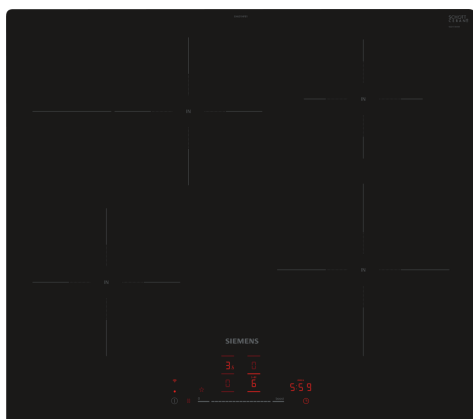

## iQ300, Indukční varná deska, 60 cm, Černá, zápusťný design, instalace do roviny pracovní desky EH601HFB1E