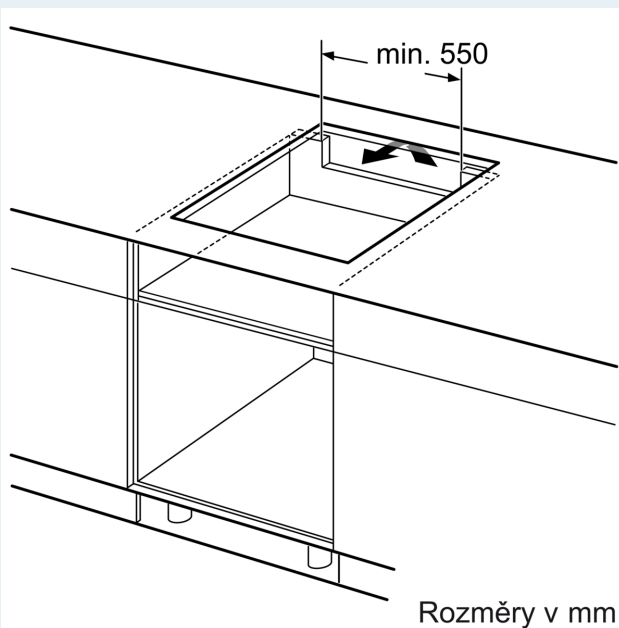

#### Instalace

- rozměry spotřebiče (V x Š x H): 56 x 572 x 512 mm
- rozměry pro vestavbu (V x Š x H): 56 mm x 576 mm x 516 mm
- min. tloušťka pracovní desky: 16 mm
- příkon: 7.4 kW
- powerManagement: v případě potřeby omezí maximální výkon (závisí na pojistkové ochraně elektrické instalace)
- Pro instalaci do kamenných, granitových nebo syntetických pracovních desek. Ostatní materiály pracovních desek vyžadují kontrolu vhodnosti u výrobce pracovní desky.

**iQ300, Indukční varná deska, 60 cm, Černá, zápusťný design, instalace do roviny pracovní desky  
EH601HFB1E**

Rozměrové výkresy

Rozměry v mm

**A:** Odsazená hloubka

Rozměry v mm

**A:** Min. vzdálenost od výřezu varného panelu ke stěně  
**B:** S vespod instalovanou troubou min. 30 mm, případně více