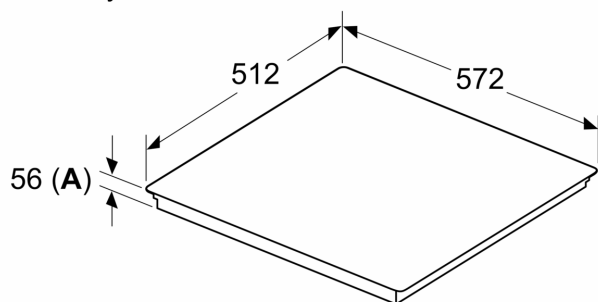

#### Technické údaje

Druh spotřebiče: .....	Varná deska s ovládaním
Druh spotřebiče: .....	Vestavné
Připojení ke zdroji energie: .....	Elektrický
Počet varných zón: .....	4
Šířka: .....	572 mm
Rozměry spotřebiče: .....	56 x 572 x 512 mm
Rozměry zabaleného spotřebiče: .....	130 x 750 x 600 mm
Váha: .....	11.2 kg
Hmotnost brutto: .....	13.5 kg
Ukazatel zbytkového tepla: .....	ano
Umístění ovládacího panelu: .....	Vpředu
Základní materiál povrchu: .....	sklokeramika
Materiál povrchu: .....	Černá
Délka přívodního kabelu: .....	110.0 cm
EAN: .....	4242003935231
Nominální výkon: .....	220-240 V
Frekvence: .....	50; 60 Hz

#### Instalace

- rozměry spotřebiče (V x Š x H): 56 x 572 x 512 mm
- rozměry pro vestavbu (V x Š x H): 56 mm x 576 mm x 516 mm
- min. tloušťka pracovní desky: 16 mm
- příkon: 7.4 kW
- powerManagement: v případě potřeby omezí maximální výkon (závisí na pojistkové ochraně elektrické instalace)
- Pro instalaci do kamenných, granitových nebo syntetických pracovních desek. Ostatní materiály pracovních desek vyžadují kontrolu vhodnosti u výrobce pracovní desky.

**iQ300, Indukční varná deska, 60 cm, Černá, zápusťný design, instalace do roviny pracovní desky  
EH601HFB1E**

Rozměrové výkresy

Rozměry v mm

**A:** Odsazená hloubka

Rozměry v mm

**A:** Min. vzdálenost od výřezu varného panelu ke stěně  
**B:** S vespod instalovanou troubou min. 30 mm, případně více