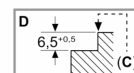

① Je nutné počítat s větrací štěrbinou