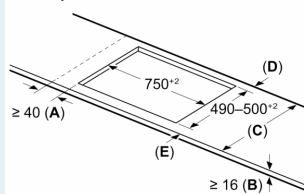

Instalace

- rozměry spotřebiče (V x Š x H): 51 x 802 x 522 mm
- rozměry pro vestavbu (V x Š x H) : 51 x 750 x 490 - 500 mm
- min. tloušťka pracovní desky: 16 mm
- příkon: 7.4 kW
- powerManagement: v případě potřeby omezí maximální výkon (závisí na pojistkové ochraně elektrické instalace)

iQ500, Indukční varná deska, 80 cm, Černá, instalace na pracovní desku bez rámečku ED851HSB1E

Rozměrové výkresy

Rozměry v mm

A: Odsazená hloubka

Rozměry v mm

Rozměry v mm

A: Min. vzdálenost od výřezu varného panelu ke stěně