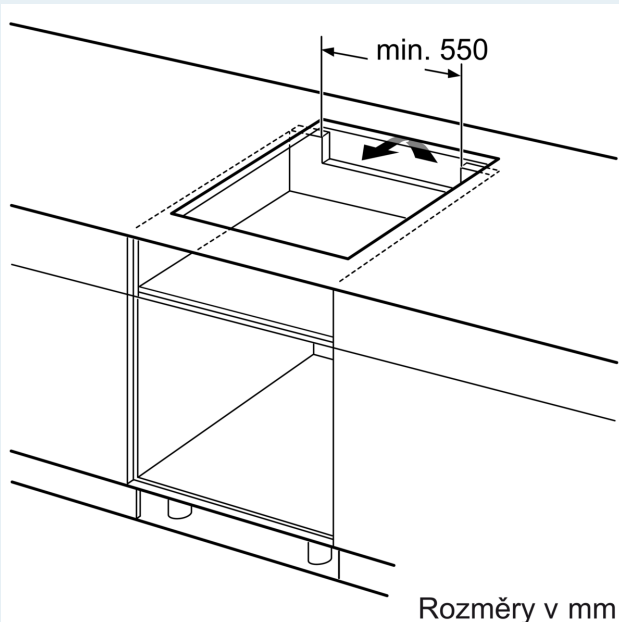

Vybavení

Technické údaje

| | |
|---|-----------------------------|
| Druh spotřebiče: | Varná deska s ovládáním |
| Druh spotřebiče: | Vestavné |
| Připojení ke zdroji energie: | Elektrický |
| Počet varných zón: | 4 |
| Požadovaná velikost otvoru pro instalaci (v x š x h): | . 51 x 750-750 x 490-500 mm |
| Šířka: | 802 mm |
| Rozměry spotřebiče: | 51 x 802 x 522 mm |
| Rozměry zabaleného spotřebiče: | 130 x 950 x 600 mm |
| Váha: | 13.0 kg |
| Hmotnost brutto: | 16.7 kg |
| Ukazatel zbytkového tepla: | ano |
| Umístění ovládacího panelu: | Vpředu |
| Základní materiál povrchu: | sklokeramika |
| Materiál povrchu: | Černá |
| Délka přívodního kabelu: | 110.0 cm |
| EAN: | 4242003935187 |
| Nominální výkon: | 220-240 V |
| Frekvence: | 50; 60 Hz |

Instalace

- rozměry spotřebiče (V x Š x H): 51 x 802 x 522 mm
- rozměry pro vestavbu (V x Š x H) : 51 x 750 x 490 - 500 mm
- min. tloušťka pracovní desky: 16 mm
- příkon: 7.4 kW
- powerManagement: v případě potřeby omezí maximální výkon (závisí na pojistkové ochraně elektrické instalace)

iQ500, Indukční varná deska, 80 cm, Černá, instalace na pracovní desku bez rámečku ED851HSB1E

Rozměrové výkresy

Rozměry v mm

A: Odsazená hloubka

Rozměry v mm

Rozměry v mm

A: Min. vzdálenost od výřezu varného panelu ke stěně