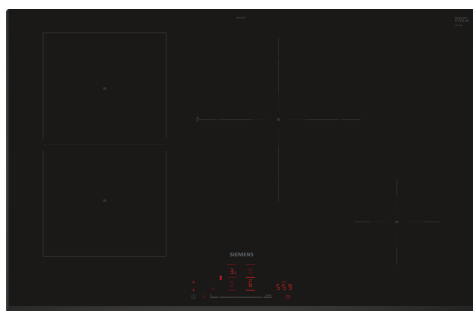

iQ500, Indukční varná deska, 80 cm, Černá, instalace na pracovní desku bez rámečku ED851HSB1E

zvláštní příslušenství

| | |
|----------|-------------------------------|
| HZ32WA00 | Bezdrátová teplotní sonda |
| HZ390090 | Wok pánve s mřížkou a poklicí |
| HZ9ES100 | Vařič na espresso |
| HZ9FE280 | Pánev na pečení Ø 18 / 28 cm |
| HZ9SE030 | Sada nádobí |
| HZ9SE040 | 4 dílná sada nádobí |
| HZ9SE060 | 6 dílná sada nádobí |

Moderní kombinovaná indukční varná deska - variabilita vaření a nekonečné možnosti připojení pomocí Home Connect.

- ✓ combiZone: spojte dvě indukční zóny v jednu pro vaření v rozměrném nádobí.
- ✓ touchSlider+: umožňuje ovládat úroveň výkonu jedním dotykem prstu.
- ✓ Home Connect: integrujte varnou desku do inteligentní kuchyně.
- ✓ Intelligent hood automatic: interakce mezi varnou deskou a odsavačem par vám přinese větší pohodlí.
- ✓ Tlačítko Oblíbené: Přizpůsobte si varnou desku podle svých představ.

Vybavení

Technické údaje

| | |
|---|-----------------------------|
| Druh spotřebiče: | Varná deska s ovládáním |
| Druh spotřebiče: | Vestavné |
| Připojení ke zdroji energie: | Elektrický |
| Počet varných zón: | 4 |
| Požadovaná velikost otvoru pro instalaci (v x š x h): | . 51 x 750-750 x 490-500 mm |
| Šířka: | 802 mm |
| Rozměry spotřebiče: | 51 x 802 x 522 mm |
| Rozměry zabaleného spotřebiče: | 130 x 950 x 600 mm |
| Váha: | 13.0 kg |
| Hmotnost brutto: | 16.7 kg |
| Ukazatel zbytkového tepla: | ano |
| Umístění ovládacího panelu: | Vpředu |
| Základní materiál povrchu: | sklokeramika |
| Materiál povrchu: | Černá |
| Délka přívodního kabelu: | 110.0 cm |
| EAN: | 4242003935187 |
| Nominální výkon: | 220-240 V |
| Frekvence: | 50; 60 Hz |