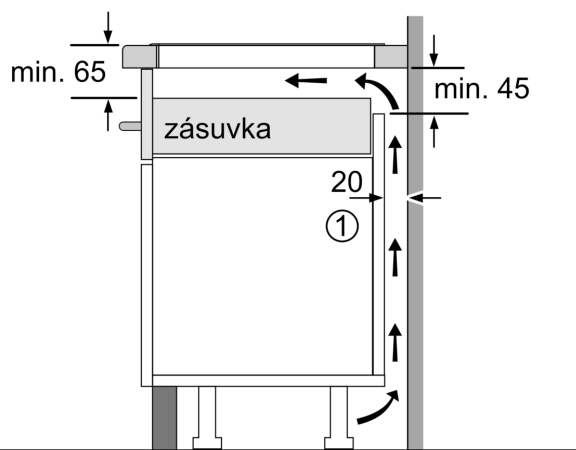

Instalace

- rozměry spotřebiče (V x Š x H): 51 x 802 x 522 mm
- rozměry pro vestavbu (V x Š x H) : 51 x 750 x 490 - 500 mm
- min. tloušťka pracovní desky: 16 mm
- příkon: 7.4 kW
- powerManagement: v případě potřeby omezí maximální výkon (závisí na pojistkové ochraně elektrické instalace)

iQ500, Indukční varná deska, 80 cm, Černá, instalace na pracovní desku bez rámečku ED851HSB1E

Rozměrové výkresy

Rozměry v mm

A: Odsazená hloubka

Rozměry v mm

Rozměry v mm

A: Min. vzdálenost od výřezu varného panelu ke stěně

B: Vzdálenost mezi povrchem pracovní desky a horní hranou přední části trouby musí být 30 mm

Viz prostorové požadavky trouby

Pracovní deska, do které se varná deska instaluje, musí vydržet zátěž asi 60 kg. V případě potřeby je nutné použít odpovídající spodní konstrukci

| C | D | E |
|---------|------|------|
| 585-600 | 50 | ≥ 35 |
| > 600 | ≥ 50 | ≥ 50 |

① Je nutné počítat s větrací štěrbinou.

Rozměry v mm

Rozměrové výkresy

①
Je nutné počítat
s větrací štěrbínou

rozměry v mm