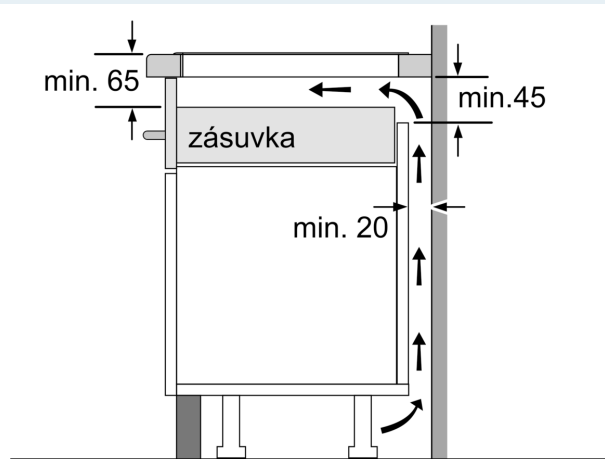

Instalace

- rozměry spotřebiče (V x Š x H): 51 x 802 x 522 mm
- rozměry pro vestavbu (V x Š x H) : 51 x 750 x 490 - 500 mm
- min. tloušťka pracovní desky: 16 mm
- příkon: 7.4 kW
- powerManagement: v případě potřeby omezí maximální výkon (závisí na pojistkové ochraně elektrické instalace)

iQ500, Indukční varná deska, 80 cm, Černá, instalace na pracovní desku bez rámečku ED851HSB1E

Rozměrové výkresy

Rozměry v mm

A: Odsazená hloubka

Rozměry v mm

Rozměry v mm

A: Min. vzdálenost od výřezu varného panelu ke stěně

| C | D | E |
|---------|------|------|
| 585-600 | 50 | ≥ 35 |
| > 600 | ≥ 50 | ≥ 50 |

① Je nutné počítat s větrací štěrbinou.

Rozměry v mm

Rozměrové výkresy

①
Je nutné počítat
s větrací štěrbínou

rozměry v mm

rozměry v mm