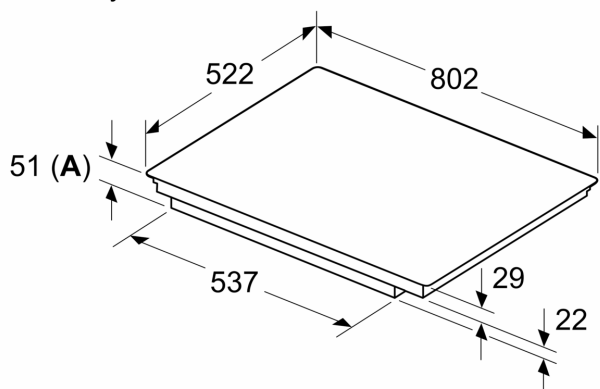

Instalace

- rozměry spotřebiče (V x Š x H): 51 x 802 x 522 mm
- rozměry pro vestavbu (V x Š x H) : 51 x 750 x 490 - 500 mm
- min. tloušťka pracovní desky: 16 mm
- příkon: 7.4 kW
- powerManagement: v případě potřeby omezí maximální výkon (závisí na pojistkové ochraně elektrické instalace)

iQ500, Indukční varná deska, 80 cm, Černá, instalace na pracovní desku bez rámečku ED851HSB1E

Rozměrové výkresy

Rozměry v mm

A: Odsazená hloubka

Rozměry v mm

Rozměry v mm

A: Min. vzdálenost od výřezu varného panelu ke stěně