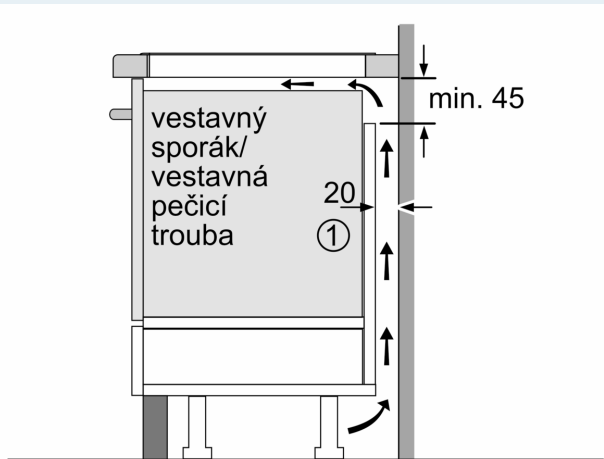

Instalace

- rozměry spotřebiče (V x Š x H): 51 x 802 x 522 mm
- rozměry pro vestavbu (V x Š x H) : 51 x 750 x 490 - 500 mm
- min. tloušťka pracovní desky: 16 mm
- příkon: 7.4 kW
- powerManagement: v případě potřeby omezí maximální výkon (závisí na pojistkové ochraně elektrické instalace)

iQ500, Indukční varná deska, 80 cm, Černá, instalace na pracovní desku bez rámečku ED851HSB1E

Rozměrové výkresy

Rozměry v mm

A: Odsazená hloubka

Rozměry v mm

Rozměry v mm

A: Min. vzdálenost od výřezu varného panelu ke stěně

B: Vzdálenost mezi povrchem pracovní desky a horní hranou přední části trouby musí být 30 mm

Viz prostorové požadavky trouby

Pracovní deska, do které se varná deska instaluje, musí vydržet zátěž asi 60 kg. V případě potřeby je nutné použít odpovídající spodní konstrukci

| C | D | E |
|---------|------|------|
| 585-600 | 50 | ≥ 35 |
| > 600 | ≥ 50 | ≥ 50 |

① Je nutné počítat s větrací štěrbinou.

Rozměry v mm

Rozměrové výkresy

①
Je nutné počítat
s větrací štěrbínou

rozměry v mm