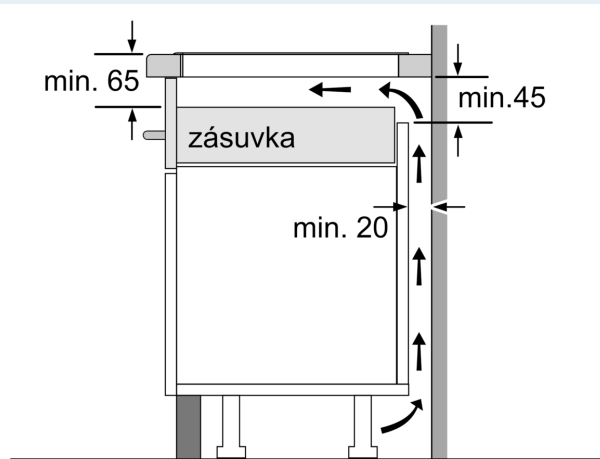

Instalace

- rozměry spotřebiče (V x Š x H): 51 x 602 x 520 mm
- rozměry pro vestavbu (V x Š x H) : 51 x 560 x 490 - 500 mm
- min. tloušťka pracovní desky: 16 mm
- příkon: 6.9 kW
- powerManagement: v případě potřeby omezí maximální výkon (závisí na pojistkové ochraně elektrické instalace)

iQ500, Indukční varná deska, 60 cm, Černá ED677HSC1E

Rozměrové výkresy

Rozměry v mm

A: Min. vzdálenost od výřezu varného panelu ke stěně

B: Vzdálenost mezi povrchem pracovní desky a horní hranou přední části trouby musí být 30 mm

Rozměry v mm

A: Odsazená hloubka

Rozměry v mm

① Je nutné počítat s větrací štěrbinou.

Rozměry v mm

Rozměrové výkresy

①
Je nutné počítat
s větrací štěrbínou

rozměry v mm

rozměry v mm