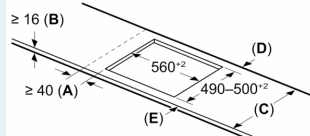

iQ500, Indukční varná deska, 60 cm, Černá ED677HSC1E

Rozměrové výkresy

Rozměry v mm

A: Min. vzdálenost od výřezu varného panelu ke stěně

B: Vzdálenost mezi povrchem pracovní desky a horní hranou přední části trouby musí být 30 mm

Viz prostorové požadavky trouby

Pracovní deska, do které se varná deska instaluje, musí vydržet zátěž asi 60 kg. V případě potřeby je nutné použít odpovídající spodní konstrukci

C	D	E
585–600	50	≥ 35
> 600	≥ 50	≥ 50

Rozměry v mm