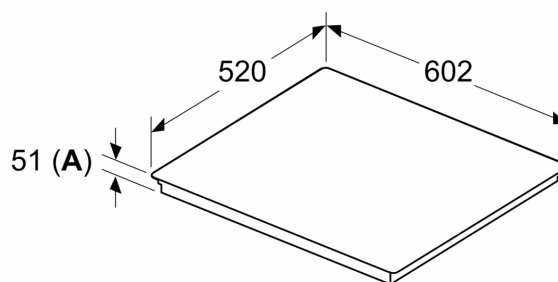

Instalace

- rozměry spotřebiče (V x Š x H): 51 x 602 x 520 mm
- rozměry pro vestavbu (V x Š x H) : 51 x 560 x 490 - 500 mm
- min. tloušťka pracovní desky: 16 mm
- příkon: 6.9 kW
- powerManagement: v případě potřeby omezí maximální výkon (závisí na pojistkové ochraně elektrické instalace)

iQ500, Indukční varná deska, 60 cm, Černá ED677HSC1E

Rozměrové výkresy

Rozměry v mm

A: Min. vzdálenost od výřezu varného panelu ke stěně

B: Vzdálenost mezi povrchem pracovní desky a horní hranou přední části trouby musí být 30 mm

Rozměry v mm

A: Odsazená hloubka

Rozměry v mm

① Je nutné počítat s větrací štěrbinou.

Rozměry v mm

Rozměrové výkresy

①
Je nutné počítat
s větrací štěrbínou

rozměry v mm