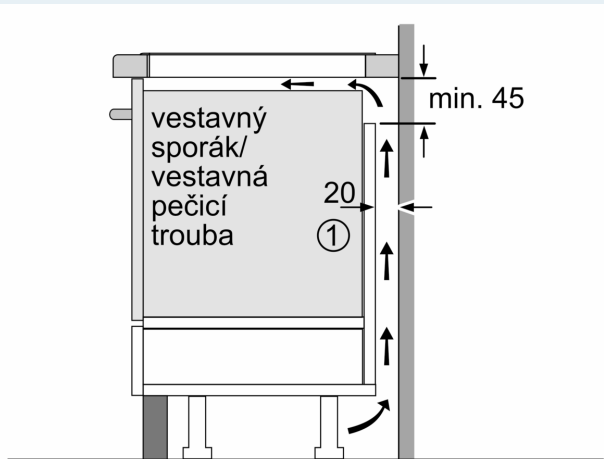

Instalace

- rozměry spotřebiče (V x Š x H): 51 x 602 x 520 mm
- rozměry pro vestavbu (V x Š x H) : 51 x 560 x 490 - 500 mm
- min. tloušťka pracovní desky: 16 mm
- příkon: 6.9 kW
- powerManagement: v případě potřeby omezí maximální výkon (závisí na pojistkové ochraně elektrické instalace)

iQ500, Indukční varná deska, 60 cm, Černá ED677HSC1E

Rozměrové výkresy

Rozměry v mm

A: Min. vzdálenost od výřezu varného panelu ke stěně

B: Vzdálenost mezi povrchem pracovní desky a horní hranou přední části trouby musí být 30 mm

Rozměry v mm

A: Odsazená hloubka

Rozměry v mm

① Je nutné počítat s větrací štěrbinou.

Rozměry v mm

Rozměrové výkresy

①
Je nutné počítat
s větrací štěrbínou

rozměry v mm

rozměry v mm