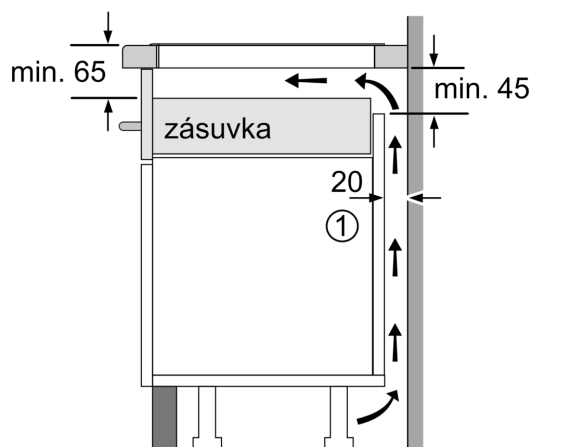

Instalace

- rozměry spotřebiče (V x Š x H): 51 x 602 x 520 mm
- rozměry pro vestavbu (V x Š x H) : 51 x 560 x 490 - 500 mm
- min. tloušťka pracovní desky: 16 mm
- příkon: 6.9 kW
- powerManagement: v případě potřeby omezí maximální výkon (závisí na pojistkové ochraně elektrické instalace)

iQ500, Indukční varná deska, 60 cm, Černá ED677HSC1E

Rozměrové výkresy

Rozměry v mm

A: Min. vzdálenost od výřezu varného panelu ke stěně

B: Vzdálenost mezi povrchem pracovní desky a horní hranou přední části trouby musí být 30 mm

Viz prostorové požadavky trouby

Pracovní deska, do které se varná deska instaluje, musí vydržet zátěž asi 60 kg. V případě potřeby je nutné použít odpovídající spodní konstrukci

C	D	E
585–600	50	≥ 35
> 600	≥ 50	≥ 50

Rozměry v mm

A: Odsazená hloubka

Rozměry v mm

① Je nutné počítat s větrací štěrbinou.

Rozměry v mm

Rozměrové výkresy

①
Je nutné počítat
s větrací štěrbínou

rozměry v mm