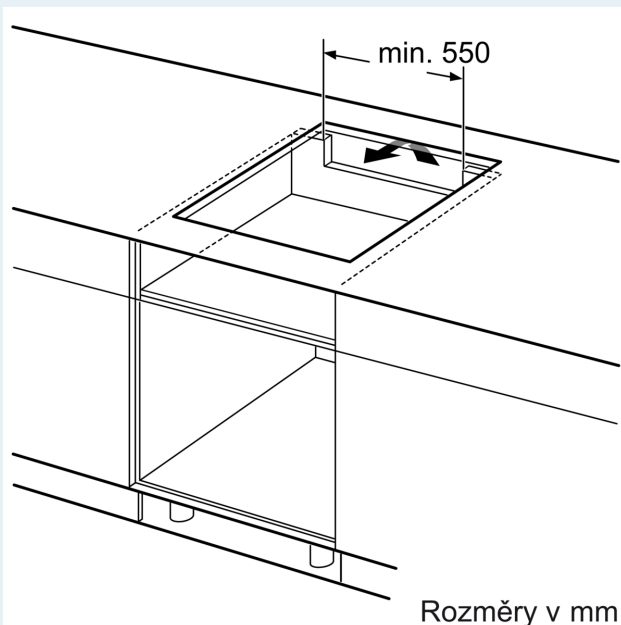

Instalace

- rozměry spotřebiče (V x Š x H): 51 x 602 x 520 mm
- rozměry pro vestavbu (V x Š x H) : 51 x 560 x 490 - 500 mm
- min. tloušťka pracovní desky: 16 mm
- příkon: 6.9 kW
- powerManagement: v případě potřeby omezí maximální výkon (závisí na pojistkové ochraně elektrické instalace)

iQ500, Indukční varná deska, 60 cm, Černá ED677HSC1E

Rozměrové výkresy

Rozměry v mm

A: Min. vzdálenost od výřezu varného panelu ke stěně

B: Vzdálenost mezi povrchem pracovní desky a horní hranou přední části trouby musí být 30 mm

Viz prostorové požadavky trouby

Pracovní deska, do které se varná deska instaluje, musí vydržet zátěž asi 60 kg. V případě potřeby je nutné použít odpovídající spodní konstrukci

C	D	E
585–600	50	≥ 35
> 600	≥ 50	≥ 50

Rozměry v mm

A: Odsazená hloubka

Rozměry v mm

① Je nutné počítat s větrací štěrbinou.

Rozměry v mm

Rozměrové výkresy

①
Je nutné počítat
s větrací štěrbínou

rozměry v mm