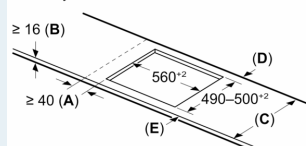

Instalace

- rozměry spotřebiče (V x Š x H): 51 x 592 x 522 mm
- rozměry pro vestavbu (V x Š x H) : 51 x 560 x 490 - 500 mm
- min. tloušťka pracovní desky: 16 mm
- příkon: 6.9 kW
- powerManagement: v případě potřeby omezí maximální výkon (závisí na pojistkové ochraně elektrické instalace)

iQ500, Indukční varná deska, 60 cm, Černá, instalace na pracovní desku bez rámečku ED65KHSB1E

Rozměrové výkresy

Rozměry v mm

A: Odsazená hloubka

Rozměry v mm

A: Min. vzdálenost od výřezu varného panelu ke stěně