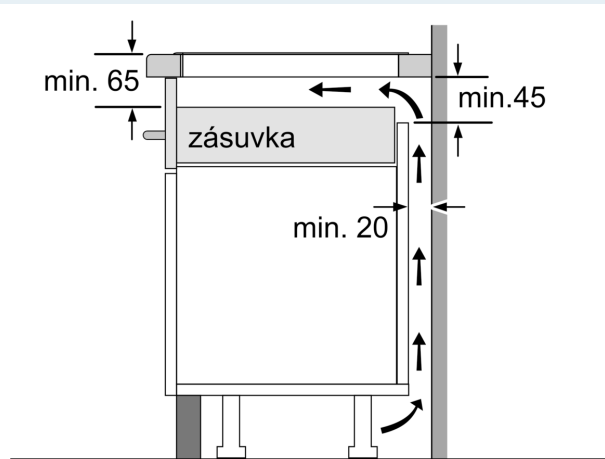

Instalace

- rozměry spotřebiče (V x Š x H): 51 x 592 x 522 mm
- rozměry pro vestavbu (V x Š x H) : 51 x 560 x 490 - 500 mm
- min. tloušťka pracovní desky: 16 mm
- příkon: 6.9 kW
- powerManagement: v případě potřeby omezí maximální výkon (závisí na pojistkové ochraně elektrické instalace)

iQ500, Indukční varná deska, 60 cm, Černá, instalace na pracovní desku bez rámečku ED65KHSB1E

Rozměrové výkresy

Rozměry v mm

A: Odsazená hloubka

Rozměry v mm

A: Min. vzdálenost od výřezu varného panelu ke stěně

B: Vzdálenost mezi povrchem pracovní desky a horní hranou přední části trouby musí být 30 mm

Viz prostorové požadavky trouby

Pracovní deska, do které se varná deska instaluje, musí vydržet zátěž asi 60 kg. V případě potřeby je nutné použít odpovídající spodní konstrukci

C	D	E
585-600	50	≥ 35
> 600	≥ 50	≥ 50

① Je nutné počítat s větrací štěrbinou.

Rozměry v mm

Rozměrové výkresy

①
Je nutné počítat
s větrací štěrbínou

rozměry v mm

rozměry v mm