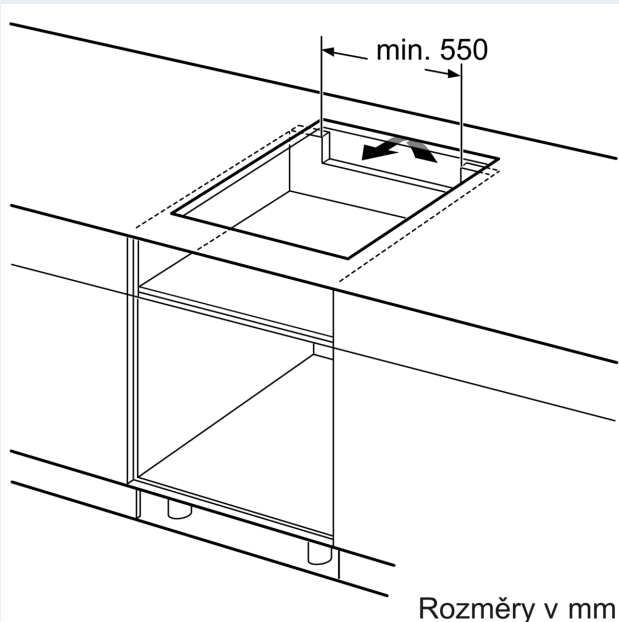

Vybavení

Technické údaje

Druh spotřebiče:	Varná deska s ovládáním
Druh spotřebiče:	Vestavné
Připojení ke zdroji energie:	Elektrický
Počet varných zón:	4
Požadovaná velikost otvoru pro instalaci (v x š x h):	. 51 x 560-560 x 490-500 mm
Šířka:	592 mm
Rozměry spotřebiče:	51 x 592 x 522 mm
Rozměry zabaleného spotřebiče:	130 x 750 x 600 mm
Váha:	11.4 kg
Hmotnost brutto:	13.7 kg
Ukazatel zbytkového tepla:	ano
Umístění ovládacího panelu:	Vpředu
Základní materiál povrchu:	sklokeramika
Materiál povrchu:	Černá
Délka přívodního kabelu:	110.0 cm
EAN:	4242003935149
Nominální výkon:	220-240 V
Frekvence:	50; 60 Hz

Instalace

- rozměry spotřebiče (V x Š x H): 51 x 592 x 522 mm
- rozměry pro vestavbu (V x Š x H) : 51 x 560 x 490 - 500 mm
- min. tloušťka pracovní desky: 16 mm
- příkon: 6.9 kW
- powerManagement: v případě potřeby omezí maximální výkon (závisí na pojistkové ochraně elektrické instalace)

iQ500, Indukční varná deska, 60 cm, Černá, instalace na pracovní desku bez rámečku ED65KHSB1E

Rozměrové výkresy

Rozměry v mm

A: Odsazená hloubka

Rozměry v mm

A: Min. vzdálenost od výřezu varného panelu ke stěně