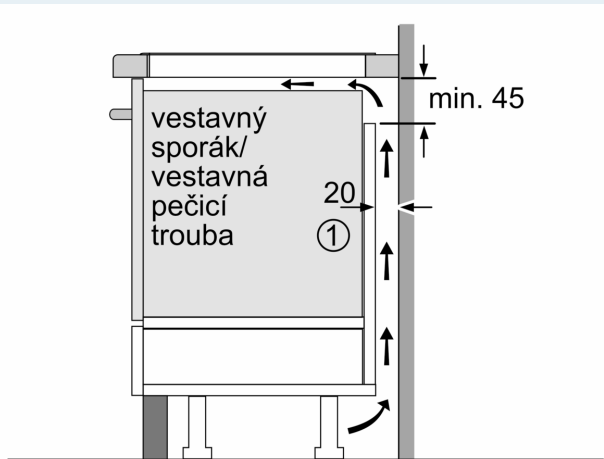

Instalace

- rozměry spotřebiče (V x Š x H): 51 x 592 x 522 mm
- rozměry pro vestavbu (V x Š x H) : 51 x 560 x 490 - 500 mm
- min. tloušťka pracovní desky: 16 mm
- příkon: 6.9 kW
- powerManagement: v případě potřeby omezí maximální výkon (závisí na pojistkové ochraně elektrické instalace)

iQ500, Indukční varná deska, 60 cm, Černá, instalace na pracovní desku bez rámečku ED65KHSB1E

Rozměrové výkresy

Rozměry v mm

A: Odsazená hloubka

Rozměry v mm

A: Min. vzdálenost od výřezu varného panelu ke stěně

B: Vzdálenost mezi povrchem pracovní desky a horní hranou přední části trouby musí být 30 mm

Viz prostorové požadavky trouby

Pracovní deska, do které se varná deska instaluje, musí vydržet zátěž asi 60 kg. V případě potřeby je nutné použít odpovídající spodní konstrukci

C	D	E
585-600	50	≥ 35
> 600	≥ 50	≥ 50

① Je nutné počítat s větrací štěrbinou.

Rozměry v mm

Rozměrové výkresy

①
Je nutné počítat
s větrací štěrbínou

rozměry v mm

rozměry v mm