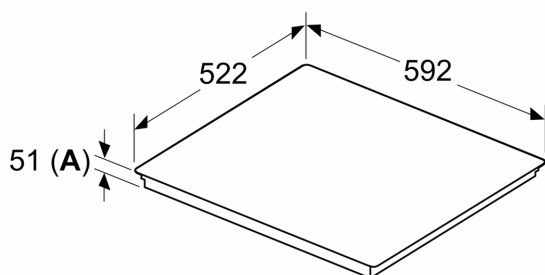

Vybavení

Technické údaje

Druh spotřebiče:	Varná deska s ovládáním
Druh spotřebiče:	Vestavné
Připojení ke zdroji energie:	Elektrický
Počet varných zón:	4
Požadovaná velikost otvoru pro instalaci (v x š x h):	. 51 x 560-560 x 490-500 mm
Šířka:	592 mm
Rozměry spotřebiče:	51 x 592 x 522 mm
Rozměry zabaleného spotřebiče:	130 x 750 x 600 mm
Váha:	11.4 kg
Hmotnost brutto:	13.7 kg
Ukazatel zbytkového tepla:	ano
Umístění ovládacího panelu:	Vpředu
Základní materiál povrchu:	sklokeramika
Materiál povrchu:	Černá
Délka přívodního kabelu:	110.0 cm
EAN:	4242003935149
Nominální výkon:	220-240 V
Frekvence:	50; 60 Hz

Instalace

- rozměry spotřebiče (V x Š x H): 51 x 592 x 522 mm
- rozměry pro vestavbu (V x Š x H) : 51 x 560 x 490 - 500 mm
- min. tloušťka pracovní desky: 16 mm
- příkon: 6.9 kW
- powerManagement: v případě potřeby omezí maximální výkon (závisí na pojistkové ochraně elektrické instalace)

iQ500, Indukční varná deska, 60 cm, Černá, instalace na pracovní desku bez rámečku ED65KHSB1E

Rozměrové výkresy

Rozměry v mm

A: Odsazená hloubka

Rozměry v mm

A: Min. vzdálenost od výřezu varného panelu ke stěně