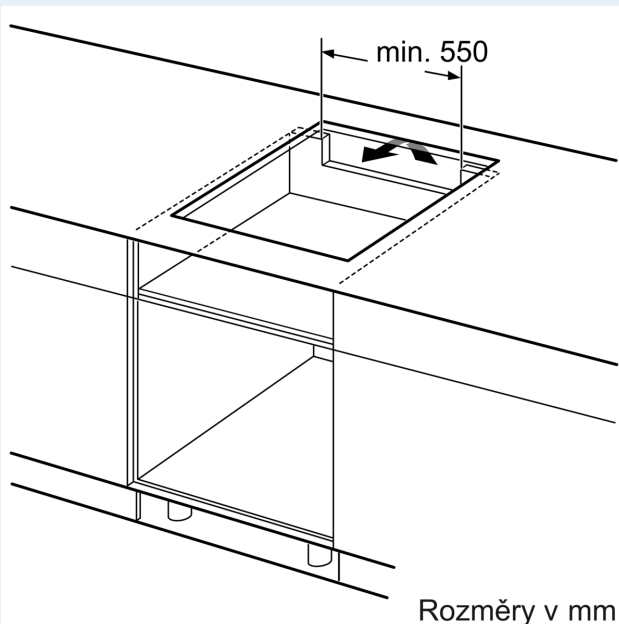

A: Odsazená hloubka

Rozměry v mm

A: Min. vzdálenost od výřezu varného panelu ke stěně

B: Vzdálenost mezi povrchem pracovní desky a horní hranou přední části trouby musí být 30 mm

Viz prostorové požadavky trouby

Pracovní deska, do které se varná deska instaluje, musí vydržet zátěž asi 60 kg. V případě potřeby je nutné použít odpovídající spodní konstrukci

C	D	E
585-600	50	≥ 35
> 600	≥ 50	≥ 50