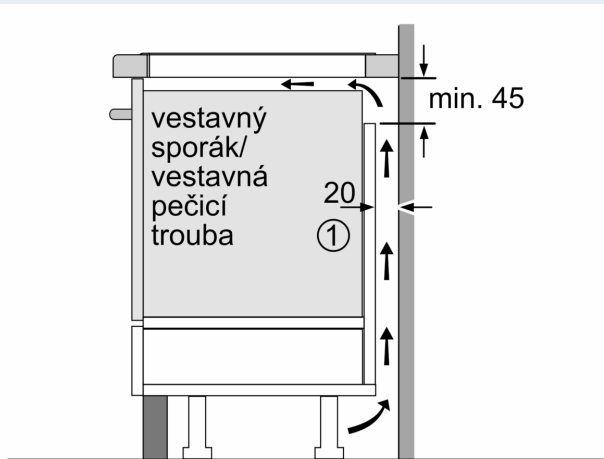

#### Instalace

- rozměry spotřebiče (V x Š x H): 51 x 592 x 522 mm
- rozměry pro vestavbu (V x Š x H) : 51 x 560 x 490 - 500 mm
- min. tloušťka pracovní desky: 16 mm
- příkon: 6.9 kW
- powerManagement: v případě potřeby omezí maximální výkon (závisí na pojistkové ochraně elektrické instalace)

#### Rozměry v mm

**A:** Odsazená hloubka

#### Rozměry v mm

**A:** Min. vzdálenost od výřezu varného panelu ke stěně

**B:** Vzdálenost mezi povrchem pracovní desky a horní hranou přední části trouby musí být 30 mm

Viz prostorové požadavky trouby

Rozměry v mm

Rozměrové výkresy

①  
Je nutné počítat  
s větrací štěrbínou

rozměry v mm

rozměry v mm