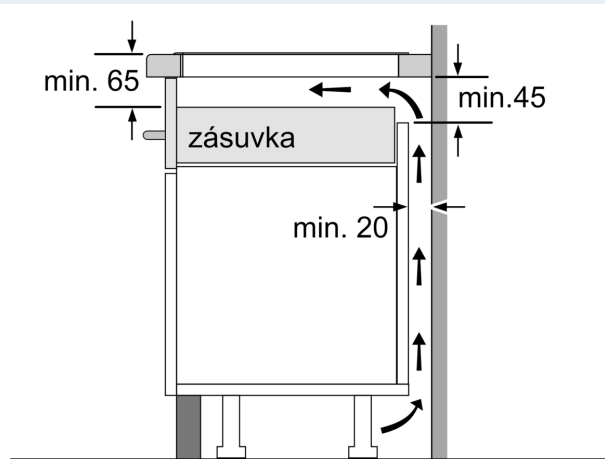

#### Instalace

- rozměry spotřebiče (V x Š x H): 51 x 592 x 522 mm
- rozměry pro vestavbu (V x Š x H) : 51 x 560 x 490 - 500 mm
- min. tloušťka pracovní desky: 16 mm
- příkon: 6.9 kW
- powerManagement: v případě potřeby omezí maximální výkon (závisí na pojistkové ochraně elektrické instalace)

#### Rozměry v mm

**A:** Odsazená hloubka

#### Rozměry v mm

**A:** Min. vzdálenost od výřezu varného panelu ke stěně

**B:** Vzdálenost mezi povrchem pracovní desky a horní hranou přední části trouby musí být 30 mm

Viz prostorové požadavky trouby

Rozměry v mm

Rozměrové výkresy

①  
Je nutné počítat  
s větrací štěrbínou

rozměry v mm

rozměry v mm