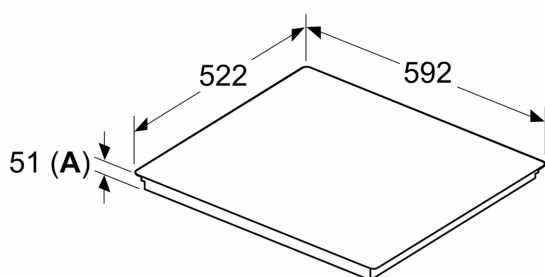

iQ500, Indukční varná deska, 60 cm, Černá, instalace na pracovní desku bez rámečku ED651HSC1E

Rozměrové výkresy

Rozměry v mm