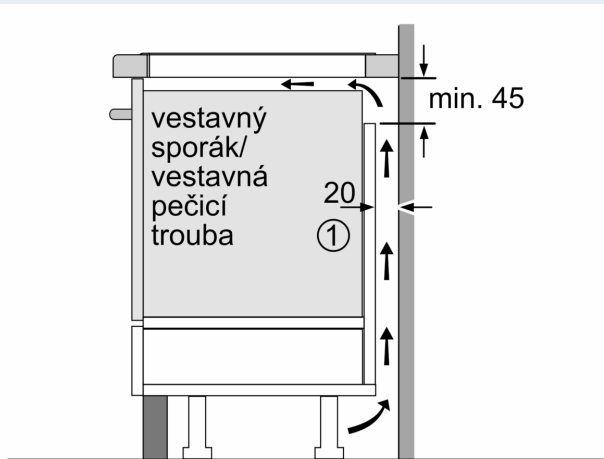

Instalace

- rozměry spotřebiče (V x Š x H): 51 x 592 x 522 mm
- rozměry pro vestavbu (V x Š x H) : 51 x 560 x 490 - 500 mm
- min. tloušťka pracovní desky: 16 mm
- příkon: 6.9 kW
- powerManagement: v případě potřeby omezí maximální výkon (závisí na pojistkové ochraně elektrické instalace)

iQ500, Indukční varná deska, 60 cm, Černá, instalace na pracovní desku bez rámečku ED651HSB1E

Rozměrové výkresy

Rozměry v mm

A: Odsazená hloubka

Rozměry v mm

Rozměry v mm

A: Min. vzdálenost od výřezu varného panelu ke stěně

B: Vzdálenost mezi povrchem pracovní desky a horní hranou přední části trouby musí být 30 mm

Viz prostorové požadavky trouby

Pracovní deska, do které se varná deska instaluje, musí vydržet zátěž asi 60 kg. V případě potřeby je nutné použít odpovídající spodní konstrukci

C	D	E
585-600	50	≥ 35
> 600	≥ 50	≥ 50

① Je nutné počítat s větrací štěrbinou.

Rozměry v mm

Rozměrové výkresy

①
Je nutné počítat
s větrací štěrbínou

rozměry v mm

rozměry v mm