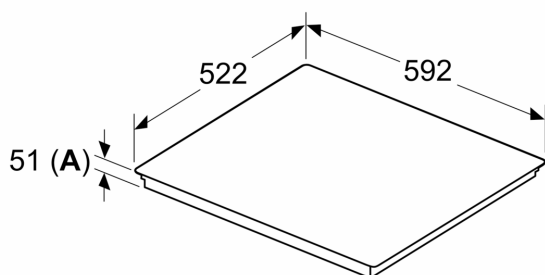

Vybavení

Technické údaje

Druh spotřebiče:	Varná deska s ovládáním
Druh spotřebiče:	Vestavné
Připojení ke zdroji energie:	Elektrický
Počet varných zón:	4
Požadovaná velikost otvoru pro instalaci (v x š x h):	. 51 x 560-560 x 490-500 mm
Šířka:	592 mm
Rozměry spotřebiče:	51 x 592 x 522 mm
Rozměry zabaleného spotřebiče:	130 x 750 x 600 mm
Váha:	10.7 kg
Hmotnost brutto:	13.0 kg
Ukazatel zbytkového tepla:	ano
Umístění ovládacího panelu:	Vpředu
Základní materiál povrchu:	sklokeramika
Materiál povrchu:	Černá
Délka přívodního kabelu:	110.0 cm
EAN:	4242003935101
Nominální výkon:	220-240 V
Frekvence:	50; 60 Hz

Instalace

- rozměry spotřebiče (V x Š x H): 51 x 592 x 522 mm
- rozměry pro vestavbu (V x Š x H) : 51 x 560 x 490 - 500 mm
- min. tloušťka pracovní desky: 16 mm
- příkon: 6.9 kW
- powerManagement: v případě potřeby omezí maximální výkon (závisí na pojistkové ochraně elektrické instalace)

iQ500, Indukční varná deska, 60 cm, Černá, instalace na pracovní desku bez rámečku ED651HSB1E

Rozměrové výkresy

Rozměry v mm

A: Odsazená hloubka

Rozměry v mm

Rozměry v mm

A: Min. vzdálenost od výřezu varného panelu ke stěně