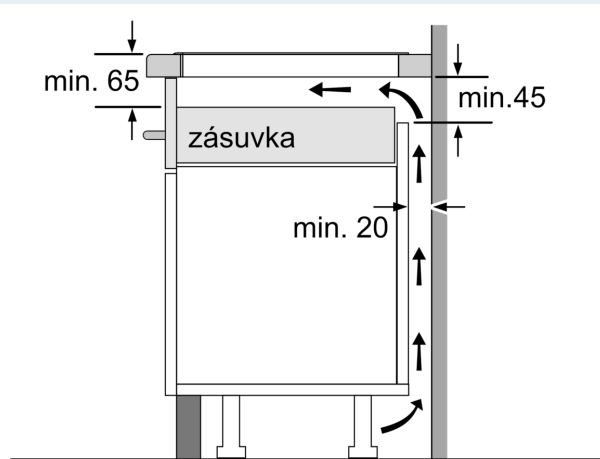

Instalace

- rozměry spotřebiče (V x Š x H): 51 x 592 x 522 mm
- rozměry pro vestavbu (V x Š x H) : 51 x 560 x 490 - 500 mm
- min. tloušťka pracovní desky: 16 mm
- příkon: 6.9 kW
- powerManagement: v případě potřeby omezí maximální výkon (závisí na pojistkové ochraně elektrické instalace)

iQ500, Indukční varná deska, 60 cm, Černá, instalace na pracovní desku bez rámečku ED651HSB1E

Rozměrové výkresy

Rozměry v mm

A: Odsazená hloubka

Rozměry v mm

Rozměry v mm

A: Min. vzdálenost od výřezu varného panelu ke stěně

B: Vzdálenost mezi povrchem pracovní desky a horní hranou přední části trouby musí být 30 mm

Viz prostorové požadavky trouby

Pracovní deska, do které se varná deska instaluje, musí vydržet zátěž asi 60 kg. V případě potřeby je nutné použít odpovídající spodní konstrukci

C	D	E
585-600	50	≥ 35
> 600	≥ 50	≥ 50

① Je nutné počítat s větrací štěrbinou.

Rozměry v mm

Rozměrové výkresy

①
Je nutné počítat
s větrací štěrbínou

rozměry v mm

rozměry v mm