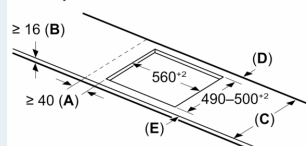

Instalace

- rozměry spotřebiče (V x Š x H): 51 x 592 x 522 mm
- rozměry pro vestavbu (V x Š x H) : 51 x 560 x 490 - 500 mm
- min. tloušťka pracovní desky: 16 mm
- příkon: 6.9 kW
- powerManagement: v případě potřeby omezí maximální výkon (závisí na pojistkové ochraně elektrické instalace)

iQ500, Indukční varná deska, 60 cm, Černá, instalace na pracovní desku bez rámečku ED651HSB1E

Rozměrové výkresy

Rozměry v mm

A: Odsazená hloubka

Rozměry v mm

Rozměry v mm

A: Min. vzdálenost od výřezu varného panelu ke stěně