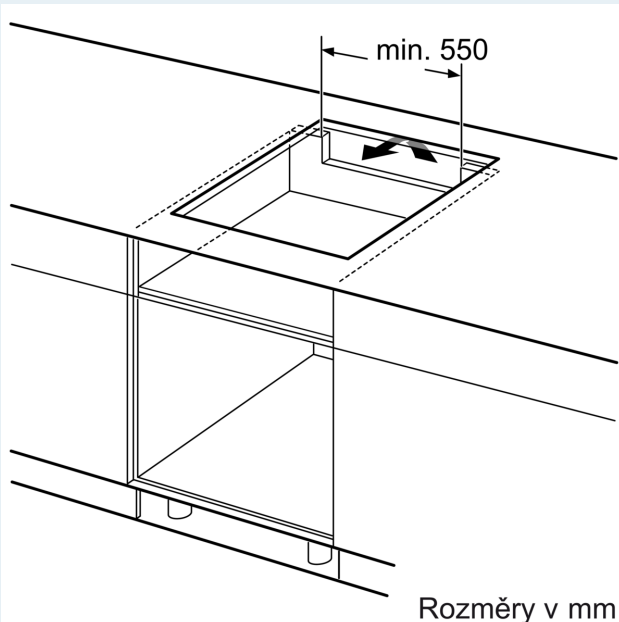

Vybavení

Technické údaje

Druh spotřebiče:	Varná deska s ovládáním
Druh spotřebiče:	Vestavné
Připojení ke zdroji energie:	Elektrický
Počet varných zón:	4
Požadovaná velikost otvoru pro instalaci (v x š x h):	. 51 x 560-560 x 490-500 mm
Šířka:	592 mm
Rozměry spotřebiče:	51 x 592 x 522 mm
Rozměry zabaleného spotřebiče:	130 x 750 x 600 mm
Váha:	10.7 kg
Hmotnost brutto:	13.0 kg
Ukazatel zbytkového tepla:	ano
Umístění ovládacího panelu:	Vpředu
Základní materiál povrchu:	sklokeramika
Materiál povrchu:	Černá
Délka přívodního kabelu:	110.0 cm
EAN:	4242003935101
Nominální výkon:	220-240 V
Frekvence:	50; 60 Hz

Instalace

- rozměry spotřebiče (V x Š x H): 51 x 592 x 522 mm
- rozměry pro vestavbu (V x Š x H) : 51 x 560 x 490 - 500 mm
- min. tloušťka pracovní desky: 16 mm
- příkon: 6.9 kW
- powerManagement: v případě potřeby omezí maximální výkon (závisí na pojistkové ochraně elektrické instalace)

iQ500, Indukční varná deska, 60 cm, Černá, instalace na pracovní desku bez rámečku ED651HSB1E

Rozměrové výkresy

Rozměry v mm

A: Odsazená hloubka

Rozměry v mm

Rozměry v mm

A: Min. vzdálenost od výřezu varného panelu ke stěně