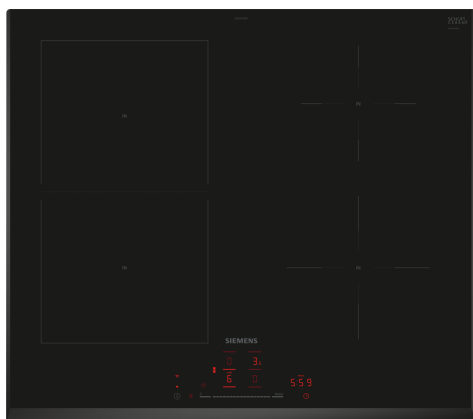

iQ500, Indukční varná deska, 60 cm, Černá, instalace na pracovní desku bez rámečku ED651HSB1E

zvláštní příslušenství

HZ32WA00	Bezdrátová teplotní sonda
HZ390090	Wok pánev s mřížkou a poklicí
HZ9E5100	Vařič na espresso
HZ9FE280	Pánev na pečení Ø 18 / 28 cm
HZ9SE030	Sada nádobí
HZ9SE040	4 dílná sada nádobí
HZ9SE060	6 dílná sada nádobí

Moderní kombinovaná indukční varná deska - variabilita vaření a nekonečné možnosti připojení pomocí Home Connect.

- ✓ combiZone: spojte dvě indukční zóny v jednu pro vaření v rozměrném nádobí.
- ✓ touchSlider+: umožňuje ovládat úroveň výkonu jedním dotykem prstu.
- ✓ Home Connect: integrujte varnou desku do inteligentní kuchyně.
- ✓ Intelligent hood automatic: interakce mezi varnou deskou a odsavačem par vám přinese větší pohodlí.
- ✓ Tlačítko Oblíbené: Přizpůsobte si varnou desku podle svých představ.

Vybavení

Technické údaje

Druh spotřebiče:	Varná deska s ovládáním
Druh spotřebiče:	Vestavné
Připojení ke zdroji energie:	Elektrický
Počet varných zón:	4
Požadovaná velikost otvoru pro instalaci (v x š x h):	. 51 x 560-560 x 490-500 mm
Šířka:	592 mm
Rozměry spotřebiče:	51 x 592 x 522 mm
Rozměry zabaleného spotřebiče:	130 x 750 x 600 mm
Váha:	10.7 kg
Hmotnost brutto:	13.0 kg
Ukazatel zbytkového tepla:	ano
Umístění ovládacího panelu:	Vpředu
Základní materiál povrchu:	sklokeramika
Materiál povrchu:	Černá
Délka přívodního kabelu:	110.0 cm
EAN:	4242003935101
Nominální výkon:	220-240 V
Frekvence:	50; 60 Hz

iQ500, Indukční varná deska, 60 cm, Černá, instalace na pracovní desku bez rámečku ED651HSB1E

Vybavení

- 60 cm: komfortní prostor pro 4 hrnce nebo pánve

Flexibilita varných zón

- combiZone: umožní používat větší nádobí spojením dvou klasických varných zón do jedné velké zóny
- varná zóna, přední levá: 190 mm, 210 mm, 2.5 kW (max. výkon 3.7 kW)
- varná zóna, zadní levá: 190 mm, 210 mm, 2.5 kW (max. výkon 3.7 kW)
- varná zóna, zadní pravá: 145 mm , 1.6 kW (max. výkon 2.2 kW)
- varná zóna, přední pravá: 180 mm, 2 kW (max. výkon 3.1 kW)