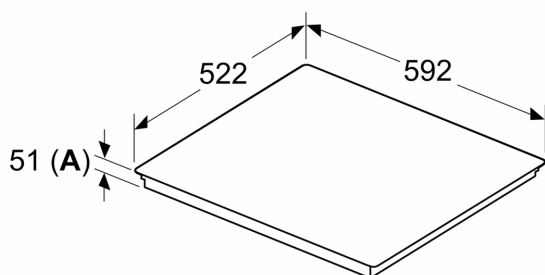

iQ500, Indukční varná deska, 60 cm, Černá, instalace na pracovní desku bez rámečku ED651HQB1E

Rozměrové výkresy

Rozměry v mm