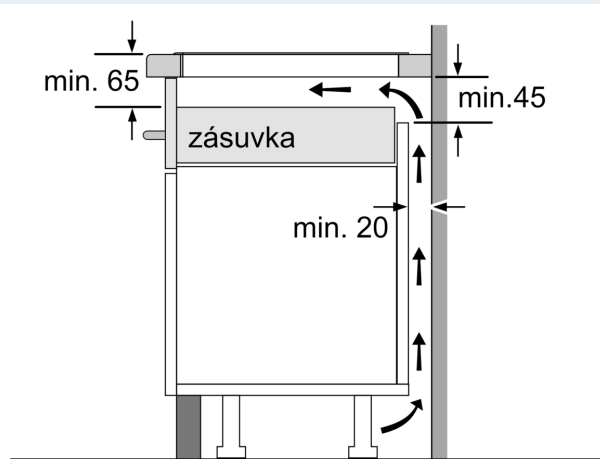

#### Instalace

- rozměry spotřebiče (V x Š x H): 51 x 592 x 522 mm
- rozměry pro vestavbu (V x Š x H) : 51 x 560 x 490 - 500 mm
- min. tloušťka pracovní desky: 16 mm
- příkon: 7.4 kW
- powerManagement: v případě potřeby omezí maximální výkon (závisí na pojistkové ochraně elektrické instalace)

#### Rozměry v mm

**A:** Odsazená hloubka

Rozměry v mm

#### Rozměry v mm

**A:** Min. vzdálenost od výřezu varného panelu ke stěně

**B:** Vzdálenost mezi povrchem pracovní desky a horní hranou přední části trouby musí být 30 mm

Viz prostorové požadavky trouby

Rozměry v mm

Rozměrové výkresy

①  
Je nutné počítat  
s větrací štěrbinou

rozměry v mm

rozměry v mm