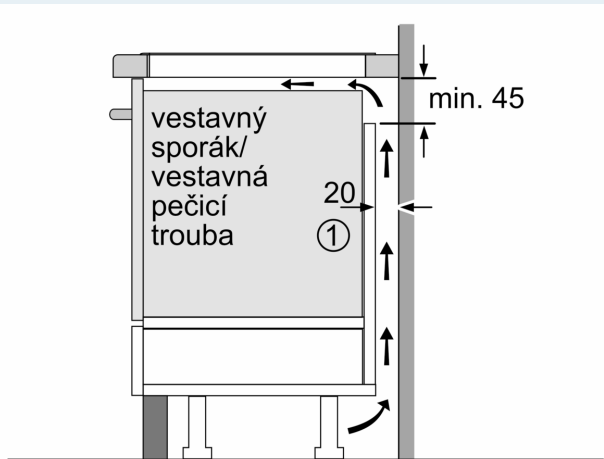

#### Instalace

- rozměry spotřebiče (V x Š x H): 51 x 592 x 522 mm
- rozměry pro vestavbu (V x Š x H) : 51 x 560 x 490 - 500 mm
- min. tloušťka pracovní desky: 16 mm
- příkon: 7.4 kW
- powerManagement: v případě potřeby omezí maximální výkon (závisí na pojistkové ochraně elektrické instalace)

#### Rozměry v mm

**A:** Odsazená hloubka

Rozměry v mm

#### Rozměry v mm

**A:** Min. vzdálenost od výřezu varného panelu ke stěně

**B:** Vzdálenost mezi povrchem pracovní desky a horní hranou přední části trouby musí být 30 mm

Viz prostorové požadavky trouby

Rozměry v mm

Rozměrové výkresy

①  
Je nutné počítat  
s větrací štěrbinou

rozměry v mm

rozměry v mm