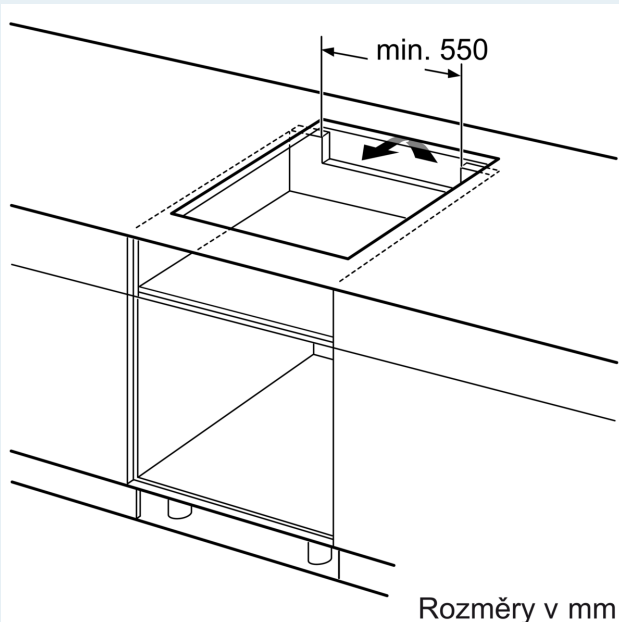

A: Odsazená hloubka

Rozměry v mm

Rozměry v mm

A: Min. vzdálenost od výřezu varného panelu ke stěně

B: Vzdálenost mezi povrchem pracovní desky a horní hranou přední části trouby musí být 30 mm

Viz prostorové požadavky trouby

Pracovní deska, do které se varná deska instaluje, musí vydržet zátěž asi 60 kg. V případě potřeby je nutné použít odpovídající spodní konstrukci

C	D	E
585-600	50	≥ 35
> 600	≥ 50	≥ 50