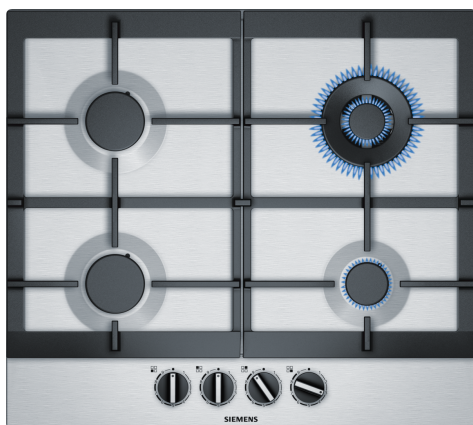

## iQ500, Plynová varná deska, 60 cm, Nerez EC6A5HB90

### zvláštní příslušenství

HZ211310 :	
HZ233440	WOK-kroužek
HZ241110	Podložka pod malé hrnce
HZ298105	Podložka pro mírné vaření

Plynová varná deska s technologií stepFlame zajistí přesné ovládání plamene v devíti úrovních.

- ✓ stepFlame Technology – přesná regulace intenzity plamene s devíti různými úrovněmi.
- ✓ Tento hořák wok s výkonem až 3,5 kW (v závislosti na druhu plynu) je ideální pro širokou škálu potravin, a to i ve velkém množství.
- ✓ Hodnotné zpracování a materiál: litinové rošty pod hrnce.
- ✓ Připraveno na biometan – pohánějte svou plynovou varnou desku obnovitelným biometanem.
- ✓ Mimořádně tvarovaný a pohodlný ovládací mečovitý volič usnadňuje rozpoznání zvolené úrovně výkonu.

#### Technické údaje

Druh spotřebiče:	Plynová deska s ovládáním
Druh spotřebiče:	Vestavné
Připojení ke zdroji energie:	Plynový
Počet varných zón:	4
Ovládací prvky:	mečovitý ovládací volič
Požadovaná velikost otvoru pro instalaci (v x š x h):	45 x 560-562 x 480-492 mm
Šířka:	582 mm
Rozměry spotřebiče:	53 x 582 x 520 mm
Rozměry zabaleného spotřebiče:	141 x 651 x 578 mm
Váha:	11.9 kg
Hmotnost brutto:	12.7 kg
Ukazatel zbytkového tepla:	Žádná
Umístění ovládacího panelu:	Vpředu
Základní materiál povrchu:	nerez
Materiál povrchu:	Nerez
Délka přívodního kabelu:	100.0 cm
EAN:	4242003741962
Příkon při připojení na plyn:	8000 W
Proud:	3 A
Nominální výkon:	220-240 V
Frekvence:	60; 50 Hz