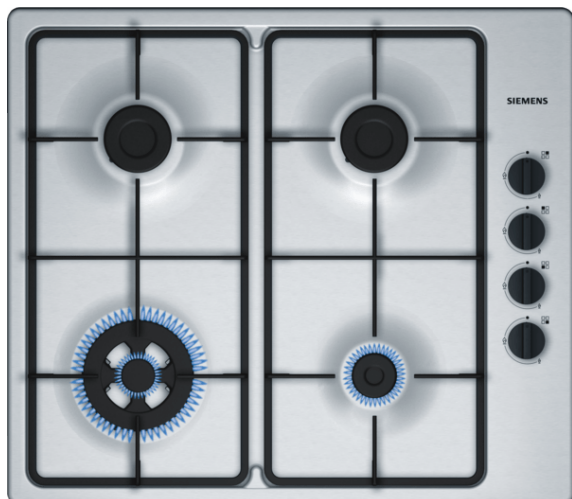

## iQ100, Plynová varná deska, 60 cm, Nerez EB6B5HB60

Plynová varná deska s ovládáním na pravé straně.

- ✓ Mečovitý ovládací volič je kombinace moderního designu a praktického využití.
- ✓ Přesná regulace teploty a vysoký výkon, to je vaření na plynu.

#### Technické údaje

Označení produktové řady : Plynová deska s ovládáním  
 Konstrukce : Vestavný  
 Zdroj el.energie : Plynový  
 Počet varných zón, které mohou být použity současně : 4  
 Ovládací prvky : mečovitý ovládací volič  
 Požadovaná velikost otvoru pro instalaci (v x š x h) : 45 x 560-562 x 480-492 mm  
 Šířka : 580 mm  
 Rozměry spotřebiče : 45 x 580 x 510 mm  
 Rozměry zabaleného spotřebiče : 141 x 651 x 578 mm  
 Hmotnost netto : 7,295 kg  
 Hmotnost brutto : 8,2 kg  
 Ukazatel zbytkového tepla : Žádná  
 Umístění ovládacího panelu : Boční  
 Základní materiál povrchu : nerez  
 Materiál povrchu : Nerez  
 Barva rámu : Nerez  
 Aprobáčnické certifikáty : CE, Eurasian  
 Délka přívodního kabelu : 100 cm  
 EAN : 4242003687833  
 Příkon : 1 W  
 Příkon při připojení na plyn : 7700 W  
 Jištění : 3 A  
 Napětí : 220-240 V  
 Frekvence : 60; 50 Hz

### zvláštní příslušenství

- HZ298108 Wok kroužek
- HZ298105 Podložka pro mírné vaření

**iQ100, Plynová varná deska, 60 cm,  
Nerez  
EB6B5HB60**

Vybavení

- počet plynových hořáků: 4
- 2 normální, 1 úsporný a 1 Wok hořák
- vpředu vlevo: hořák WOKaž 3.3 kW (v závislosti na typu plynu)
- vzadu vlevo: normální hořák až 1.7 kW (v závislosti na typu plynu)
- vzadu vpravo: normální hořák až 1.7 kW (v závislosti na typu plynu)
- vpředu vpravo: úsporný hořák až 1 kW (v závislosti na typu plynu)

iQ100, Plynová varná deska, 60 cm,  
Nerez  
EB6B5HB60

Rozměrové výkresy