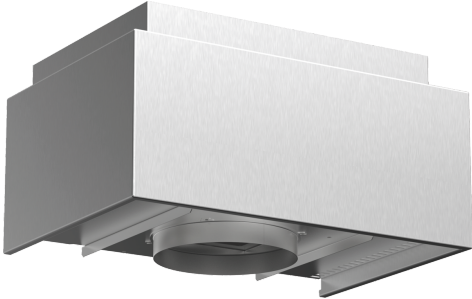

LongLife regenerační sada pro cirk. DWZ2FX5D1

Externí základní sada pro provoz s cirkulací s regeneračním LongLife filtrem: Spolehlivě odstraňuje pachy po dobu až 10 let.

- určeno pro provoz s recirkulací
- vhodný pro nástěnné komínové odsavače par
- vícenásobně regenerační uhlíkový cleanAir filtr
- k montáži na vnější nebo vnitřní kanál
- Skládá se z pouzdra filtru s designovým krytem, regeneračního uhlíkového filtru Long Life, ohebné hadice, 2 hadicových svorek a montážního materiálu.

Technické údaje

Rozměry zabaleného spotřebice:475 x 505 x 595 mm
Rozměry palety: 205.0 x 80.0 x 120.0
Počet spotřebičů na paletě: 8
Hmotnost netto: 5.4 kg
Hmotnost brutto:8.2 kg
EAN: 4242005223701

4 242005 223701

LongLife regenerační sada pro cirk. DWZ2FX5D1

**Externí základní sada pro provoz s
cirkulací s regeneračním LongLife filtrem:
Spolehlivě odstraňuje pachy po dobu až
10 let.**

Zvláštní příslušenství

- určeno pro provoz s recirkulací
- vhodný pro nástěnné komínové odsavače par
- vícenásobně regenerační uhlíkový cleanAir filtr
- k montáži na vnější nebo vnitřní kanál
- Skládá se z pouzdra filtru s designovým krytem, regeneračního uhlíkového filtru Long Life, ohebné hadice, 2 hadicových svorek a montážního materiálu.