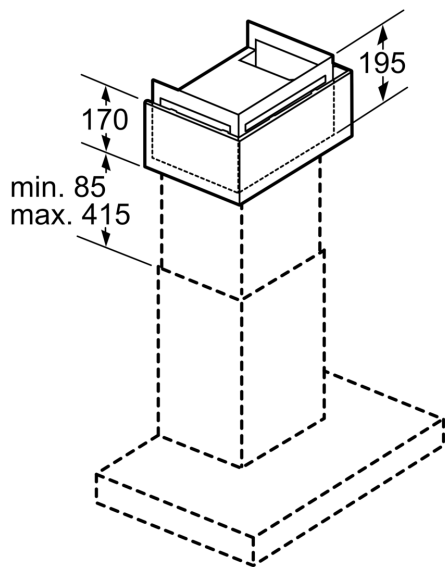

Technické údaje

Rozměry zabaleného spotřebice:475 x 505 x 595 mm
Rozměry palety: 205.0 x 80.0 x 120.0
Počet spotřebičů na paletě: 8
Hmotnost netto: 5.4 kg
Hmotnost brutto:8.2 kg
EAN: 4242005223701

4 242005 223701

**LongLife regenerační sada pro cirk.
DWZ2FX5D1**

rozměry v mm

rozměry v mm

rozměry v mm

rozměry v mm