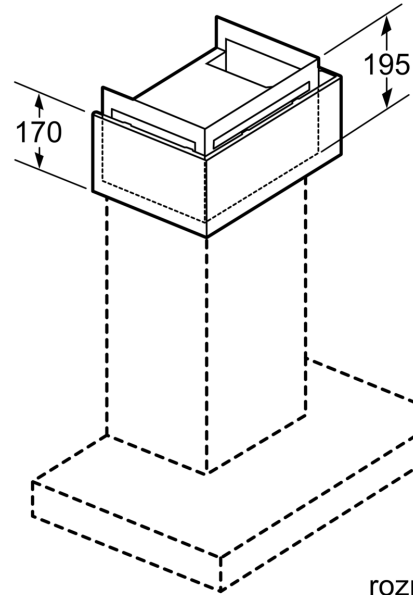

Technické údaje

Rozměry zabaleného spotřebice:475 x 505 x 595 mm
Rozměry palety: 205.0 x 80.0 x 120.0
Počet spotřebičů na paletě: 8
Hmotnost netto: 5.4 kg
Hmotnost brutto:8.2 kg
EAN: 4242005223701

4 242005 223701

**LongLife regenerační sada pro cirk.
DWZ2FX5D1**

rozměry v mm

rozměry v mm

rozměry v mm

rozměry v mm