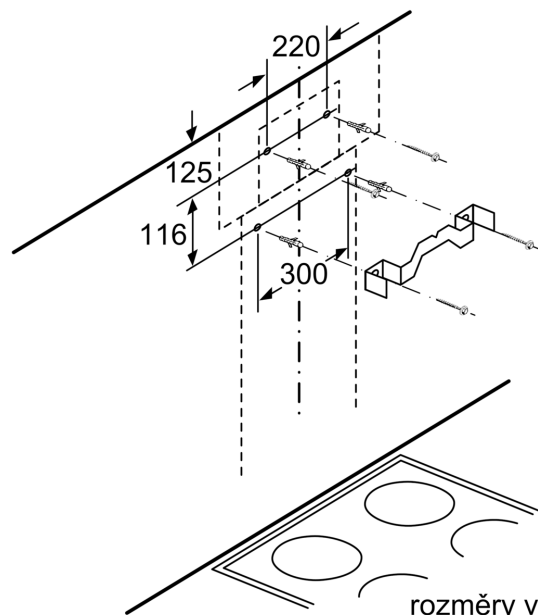

Technické údaje

Rozměry zabaleného spotřebice:475 x 505 x 595 mm
Rozměry palety: 205.0 x 80.0 x 120.0
Počet spotřebičů na paletě: 8
Hmotnost netto: 5.4 kg
Hmotnost brutto:8.2 kg
EAN: 4242005223701

4 242005 223701

**LongLife regenerační sada pro cirk.
DWZ2FX5D1**

rozměry v mm

rozměry v mm

rozměry v mm

rozměry v mm