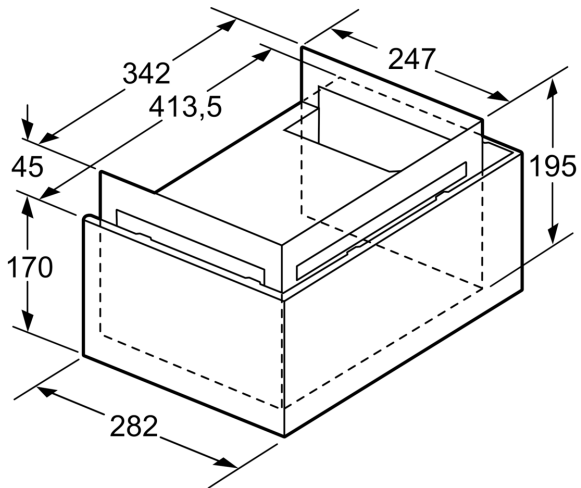

Technické údaje

Rozměry zabaleného spotřebice:475 x 505 x 595 mm
Rozměry palety: 205.0 x 80.0 x 120.0
Počet spotřebičů na paletě: 8
Hmotnost netto: 5.4 kg
Hmotnost brutto:8.2 kg
EAN: 4242005223701

4 242005 223701

**LongLife regenerační sada pro cirk.
DWZ2FX5D1**

rozměry v mm

rozměry v mm

rozměry v mm

rozměry v mm