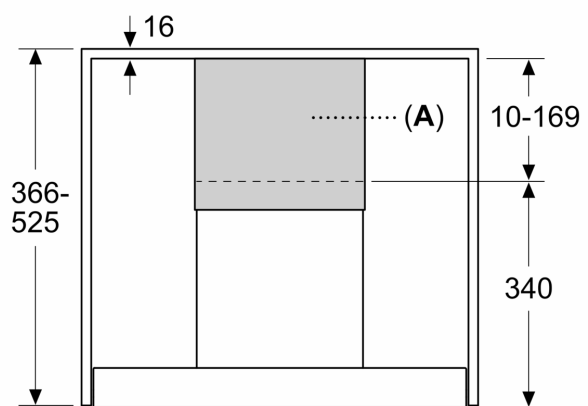

**Příslušenství pro odsavače par,
187-360 mm
DWZ1IB6N1**

- prodloužení komínu 187-360 mm pro vestavný designový odsavač par
- dvoudílná komínová sada pro individuální výškové nastavení v nástěnné skříňce
- instalace spotřebiče je možná s více než jednou prodlužovací sadou komína
- použitelné pro provoz s odvětráváním i cirkulací vzduchu
- prosím, postupujte dle rozměrů uvedených v instalačním výkresu

Rozměry zabaleného spotřebiče (v x š x h): 265 x 350 x 460 mm
Rozměry palety: 175.0 x 80.0 x 120.0
Počet spotřebičů na paletě: 24
Hmotnost netto: 1.8 kg
Hmotnost brutto: 3.1 kg
EAN: 4242005301294

Příslušenství pro odsavače par, 187-360 mm DWZ1IB6N1

Zvláštní příslušenství

- prodloužení komínu 187-360 mm pro vestavný designový odsavač par
- dvoudílná komínová sada pro individuální výškové nastavení v nástěnné skříňce
- instalace spotřebiče je možná s více než jednou prodlužovací sadou komína
- použitelné pro provoz s odvětráváním i cirkulací vzduchu
- prosím, postupujte dle rozměrů uvedených v instalačním výkresu

**Příslušenství pro odsavače par,
187-360 mm
DWZ1IB6N1**

Rozměry v mm
Příklad vestavby pro výšku skříňky ≥ 559 mm

A: Vnější kanál
B: Vnitřní kanál

Rozměry v mm
Příklad vestavby pro výšku skříňky 366–525 mm