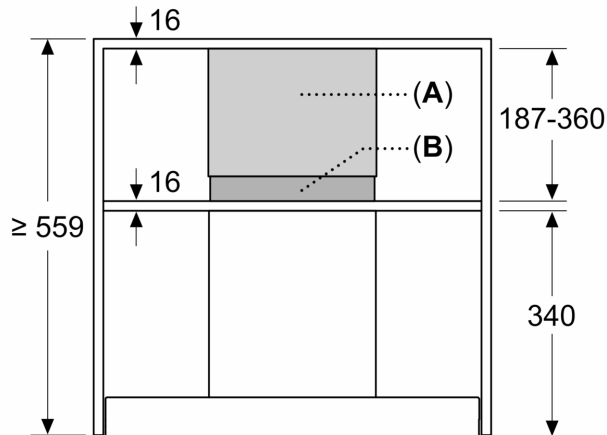

**Příslušenství pro odsavače par,
187-360 mm
DWZ1IB6N1**

- prodloužení komínu 187-360 mm pro vestavný designový odsavač par
- dvoudílná komínová sada pro individuální výškové nastavení v nástěnné skříňce
- instalace spotřebiče je možná s více než jednou prodlužovací sadou komína
- použitelné pro provoz s odvětráváním i cirkulací vzduchu
- prosím, postupujte dle rozměrů uvedených v instalačním výkresu

Rozměry zabaleného spotřebiče (v x š x h): 265 x 350 x 460 mm
Rozměry palety: 175.0 x 80.0 x 120.0
Počet spotřebičů na paletě: 24
Hmotnost netto: 1.8 kg
Hmotnost brutto: 3.1 kg
EAN: 4242005301294

Příslušenství pro odsavače par, 187-360 mm DWZ1IB6N1

Zvláštní příslušenství

- prodloužení komínu 187-360 mm pro vestavný designový odsavač par
- dvoudílná komínová sada pro individuální výškové nastavení v nástěnné skříňce
- instalace spotřebiče je možná s více než jednou prodlužovací sadou komína
- použitelné pro provoz s odvětráváním i cirkulací vzduchu
- prosím, postupujte dle rozměrů uvedených v instalačním výkresu

**Příslušenství pro odsavače par,
187-360 mm
DWZ1IB6N1**

Rozměry v mm
Příklad vestavby pro výšku skříňky ≥ 559 mm

A: Vnější kanál
B: Vnitřní kanál

Rozměry v mm
Příklad vestavby pro výšku skříňky 366–525 mm