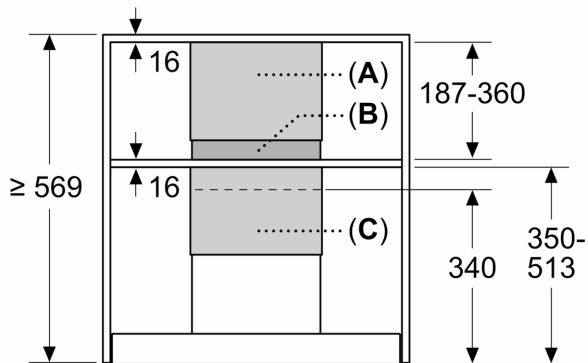

Rozměry zabaleného spotřebiče (v x š x h): 265 x 350 x 460 mm
Rozměry palety: 175.0 x 80.0 x 120.0
Počet spotřebičů na paletě: 24
Hmotnost netto: 1.8 kg
Hmotnost brutto: 3.1 kg
EAN: 4242005301294

Příslušenství pro odsavače par, 187-360 mm DWZ1IB6N1

Zvláštní příslušenství

- prodloužení komínu 187-360 mm pro vestavný designový odsavač par
- dvoudílná komínová sada pro individuální výškové nastavení v nástěnné skříňce
- instalace spotřebiče je možná s více než jednou prodlužovací sadou komína
- použitelné pro provoz s odvětráváním i cirkulací vzduchu
- prosím, postupujte dle rozměrů uvedených v instalačním výkresu

**Příslušenství pro odsavače par,
187-360 mm
DWZ1IB6N1**

Rozměry v mm
Příklad vestavby pro výšku skříňky ≥ 559 mm

A: Vnější kanál
B: Vnitřní kanál

Rozměry v mm
Příklad vestavby pro výšku skříňky 366–525 mm

A: Vnější kanál

Rozměry v mm
Příklad vestavby pro výšku skříňky ≥ 569 mm

Jsou nutné dvě prodlužovací sady komínu

A: Vnější kanál 1. sady
B: Vnitřní kanál 1. sady
C: Vnější kanál 2. sady

rozměry v mm