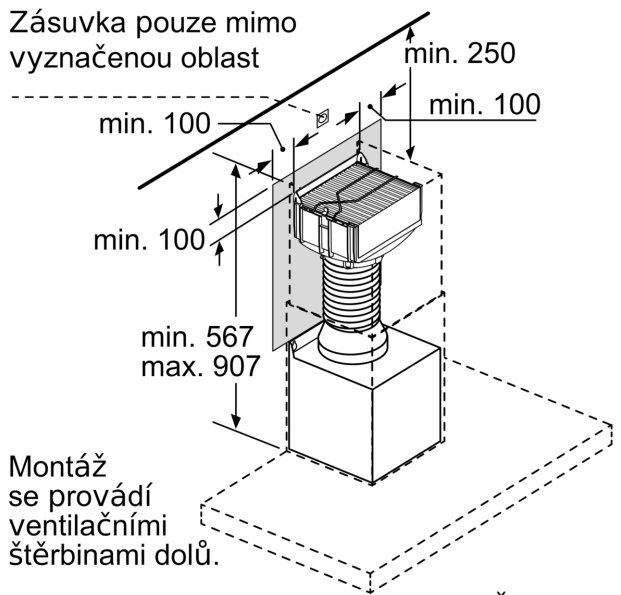

CleanAir Plus sada pro cirkulaci DWZ1CX116

A: Zásuvka pouze mimo vyznačenou oblast

Při montáži na skříň digestoře modul na cirkulaci vzduchu otočte o 180°

rozměry v mm

Zásuvka pouze mimo vyznačenou oblast

Montáž se provádí ventilačními štěrbinami dolů.

rozměry v mm

* Dodržujte minimální vzdálenost od stropu.

rozměry v mm