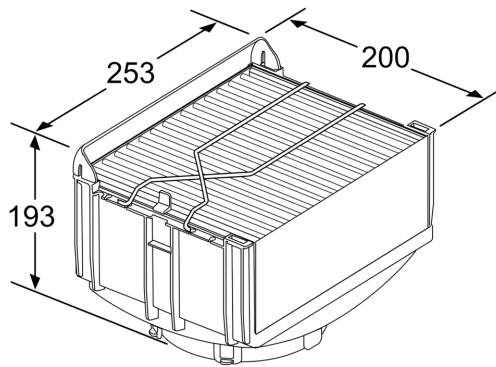

CleanAir Plus sada pro cirkulaci DWZ1CX116