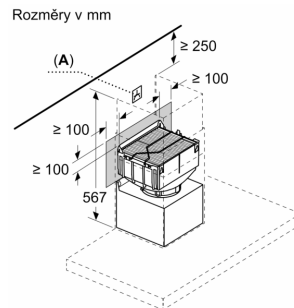

CleanAir Plus sada pro cirkulaci DWZ1CX116