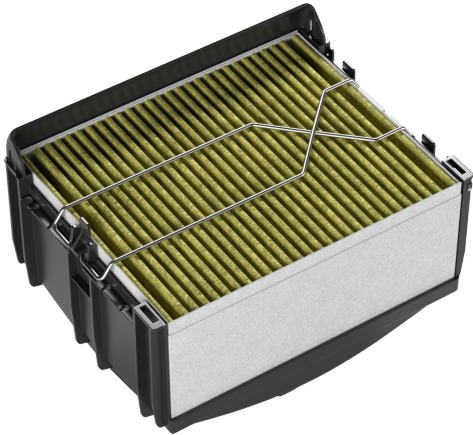

CleanAir Plus sada pro cirkulaci DWZ1CX116

Základní sada pro recirkulaci vzduchu s vysoce výkonným cleanAir Plus filtrem: Čistí vzduch velmi efektivně od pachů a pylu.

- **CleanAir Plus pachový filtr:** filtruje ze vzduchu velmi vysoké množství všech kuchyňských pachů.

Rozměry zabaleného spotřebice (v x š x h): 300 x 300 x 400 mm
Rozměry palety: 105.0 x 80.0 x 120.0
Počet spotřebičů na paletě: 24
Hmotnost netto: 1.7 kg
Hmotnost brutto: 2.9 kg
EAN: 4242005179756

CleanAir Plus sada pro cirkulaci DWZ1CX116

**Základní sada pro recirkulaci vzduchu s
vysoce výkonným cleanAir Plus filtrem:
Čistí vzduch velmi efektivně od pachů a
pylu.**

Zvláštní příslušenství

- určeno pro provoz s recirkulací
- vhodný pro nástěnné komínové odsavače par
- odstraní více jak 90% pachů a nepříjemného aroma
- životnost pachového cleanAir Plus filtru je cca 12 měsíců
- funkce antiFish: speciální impregnace, která odstraní nepříjemné rybí aroma při vaření
- funkce antiPollen: díky protipylové funkci zadrží speciálně upravený žlutý filtr vzduchem přenášený pyl a deaktivuje alergeny, které jsou uvnitř filtru
- Integrovaný design: vestavná cleanAir Plus sada pro cirkulaci není viditelně instalována vně komína. Lze ji umístit do libovolné výšky.
- obsahuje: kazetu na cleanAir Plus uhlíkový filtr, cleanAir Plus uhlíkový filtr, flexibilní hadici, 2 hadicové svorky a spojovací materiál