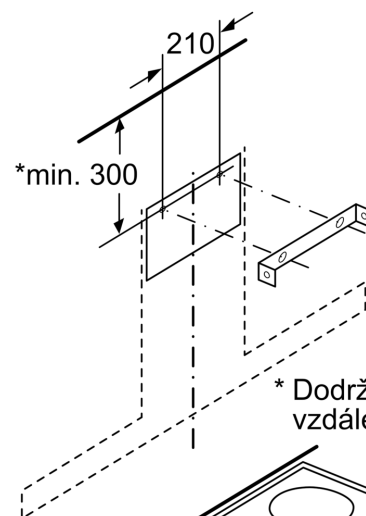

CleanAir Plus sada pro cirkulaci DWZ1CX116

A: Zásuvka pouze mimo vyznačenou oblast

Při montáži na skříň digestoře modul na cirkulaci vzduchu otočte o 180°

rozměry v mm

Zásuvka pouze mimo vyznačenou oblast

Montáž se provádí ventilačními štěrbinami dolů.

rozměry v mm

* Dodržujte minimální vzdálenost od stropu.

rozměry v mm