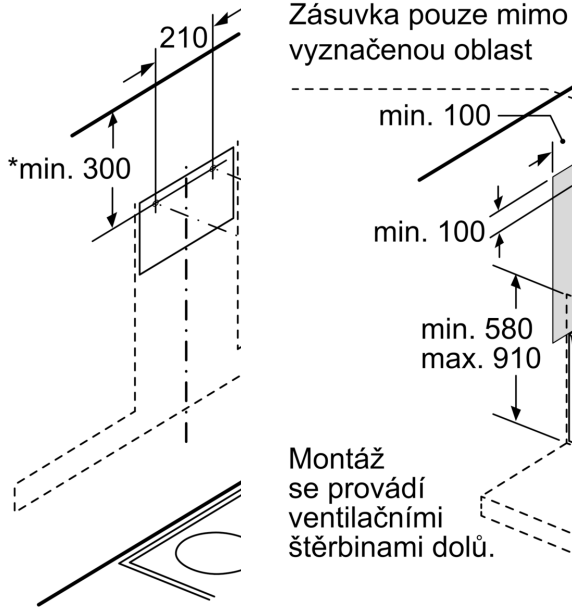

LongLife regenerační sada pro cirk. DWZ0XX0J0