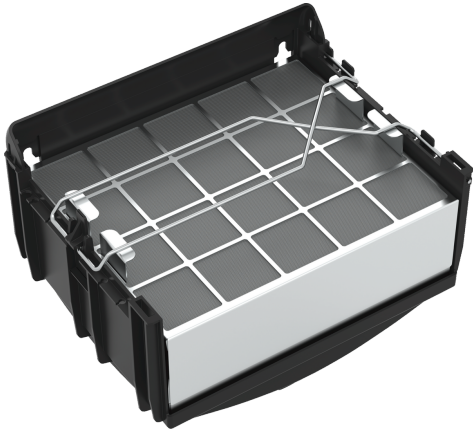

## LongLife regenerační sada pro cirk. DWZ0XX0J0

- určeno pro provoz s recirkulací
- vhodný pro nástěnné komínové odsavače par
- výrazně lepší odstraňování pachů v porovnání s tradičním provozem na cirkulaci
- redukce hlučnosti
- vícenásobně regenerační uhlíkový cleanAir filtr

### Technické údaje

Rozměry zabaleného spotřebice: .....	405 x 300 x 400 mm
Rozměry palety: .....	180.0 x 80.0 x 120.0
Počet spotřebičů na paletě: .....	24
Hmotnost netto: .....	2.7 kg
Hmotnost brutto: .....	3.9 kg
EAN: .....	4242005099375

### Zvláštní příslušenství

- určeno pro provoz s recirkulací
- vhodný pro nástěnné komínové odsavače par
- výrazně lepší odstraňování pachů v porovnání s tradičním provozem na cirkulaci
- redukce hlučnosti
- vícenásobně regenerační uhlíkový cleanAir filtr
- integrovaný design: integrována sada pro cirkulaci CleanAir je určena pro zabudování do vnitřního prostoru komínu. Umožňuje tak i instalaci v různých výškách.
- obsahuje: regenerační cleanAir filtr, držák filtru, hadici, 2 hadicové svorky a montážní materiál