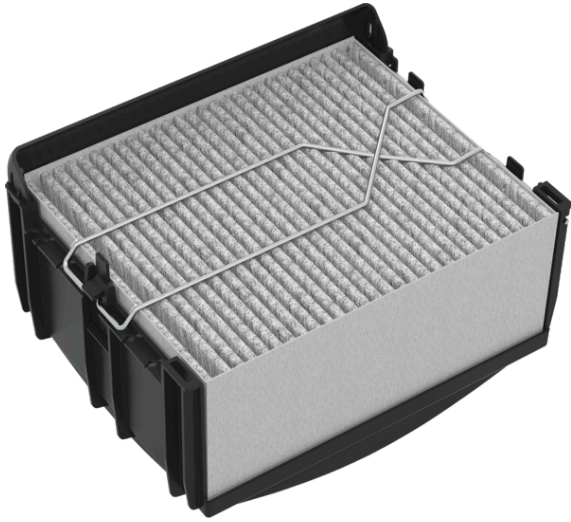

DWZ0XX010**Technické údaje**

Rozměry zabaleného spotřebice (mm) :	260 x 355 x 455
Rozměry palety :	170.0 x 80.0 x 120.0
Počet spotřebičů na paletě :	24
Hmotnost netto (kg) :	1,731
Hmotnost brutto (kg) :	2,9
EAN :	4242005054046

4 242005 054046

DWZ0XX010

Zvláštní příslušenství

- příslušenství je určeno pro recirkulaci vzduchu
- kombinovatelné s komínovými odsavači par
- výrazně lepší odstraňování pachů v porovnání s tradičním provozem na cirkulaci
- redukce hlučnosti
- prodlužuje dobu výměny cleanAir filtru
- integrovaný design: integrována sada pro cirkulaci CleanAir je určena pro zabudování do vnitřního prostoru komínu. Umožňuje tak i instalaci v různých výškách.
- zahrnuje CleanAir uhlíkový filtr, držák filtru, kotvící pásy, 2 svorky a připevňující materiál.