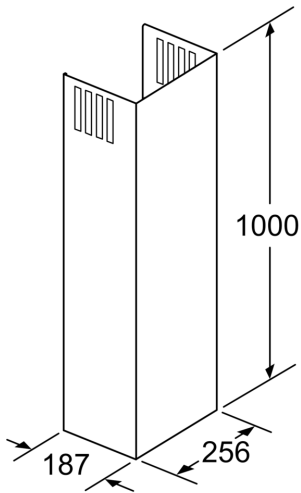

---

**Technické údaje**

Rozměry zabaleného spotřebiče: .....370 x 520 x 1190 mm  
Rozměry palety: ..... 172.0 x 80.0 x 120.0  
Počet spotřebičů na paletě: ..... 6  
Hmotnost netto: ..... 4.5 kg  
Hmotnost brutto: .....9.8 kg  
EAN: ..... 4242002966519

## **Příslušenství pro odsavače par, 1000 mm DWZ0AX5K0**

---

- nerez

**Příslušenství pro odsavače par, 1000  
mm  
DWZ0AX5K0**

---

rozměry v mm