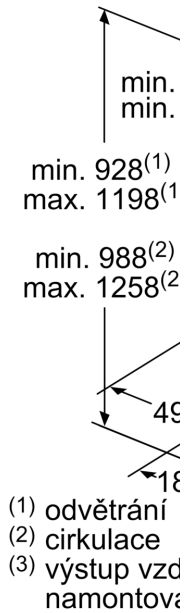

Technické informace

- odtahová trubka o Ø 150 mm (Ø 120 mm součástí)
- příkon: 163 W
- pro montáž na stěnu nad varné místo
- EasyInstallation system
- 2 uchycení: přední a boční strana
- snadno omyvatelný vnitřní rám

Rozměry

- rozměry spotřebiče pro odvětrávání (V x Š x H): 928-1198 x 890 x 499 mm
- rozměry spotřebiče pro cirkulaci s komínem (V x Š x H): 988-1258 x 890 x 499 mm
- rozměry spotřebiče pro cirkulaci bez komínu (V x Š x H): 452 mm x 890 x 499 mm
- rozměry spotřebiče pro cirkulaci s CleanAir Plus montážní sadou (V x Š x H):

- 1118 x 890 x 499mm - montáž na komín
- 1188-1458 x 890 x 499 mm - montáž na prodloužení komínu

* Podle nařízení EU 65/2014

Serie 6, Nástěnný odsavač par, 90 cm, černé sklo
DWK98JM60

spotřebič v ci
 provozu bez l
 nutná sada p

75

Rozr

Rozr

/

/

↑
≥ 4
↓

(1)poloha
 zásuvky

A: El
 B: Pl
 C: El
 D: Pl