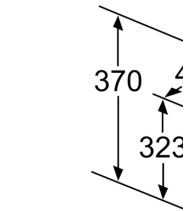

Rozměry

- rozměry spotřebiče pro odvětrávání (V x Š x H): 928-1198 x 890 x 499 mm
- rozměry spotřebiče pro cirkulaci s komínem (V x Š x H): 988-1258 x 890 x 499 mm
- rozměry spotřebiče pro cirkulaci bez komínu (V x Š x H): 452 mm x 890 x 499 mm
- rozměry spotřebiče pro cirkulaci s CleanAir Plus montážní sadou (V x Š x H):

- 1118 x 890 x 499mm - montáž na komín
- 1188-1458 x 890 x 499 mm - montáž na prodloužení komínu

* Podle nařízení EU 65/2014

Serie 6, Nástěnný odsavač par, 90 cm, černé sklo
DWK98JM60

spotřebič v ci
 provozu bez l
 nutná sada p