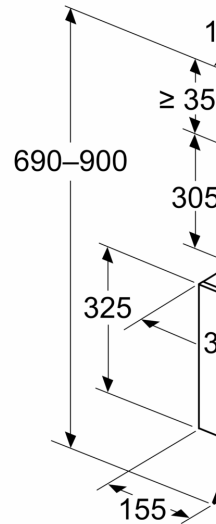

Technické informace a udržitelnost

- Údaje o spotřebě:
- příkon: 223 W
- napětí: 220 - 240 V

Informace o plánování a instalaci:

- rozměry spotřebiče pro odvětrávání (V x Š x H): 690-900 x 790 x 325 mm
- rozměry spotřebiče pro recirkulaci (V x Š x H): 720-975 x 790 x 325 mm

- průměr potrubí Ø 150 mm
- délka připojovacího kabelu se zástrčkou: 1.5 m
- zpětná klapka součástí

Serie 2, Nástěnný odsavač par, 80 cm, černé sklo
DWK85DK60

Rozměry v

A: Výstup p
 B: Zásuvka
 C: Elektrick
 D: Plynové
 roštu por
 E: Elektrick
 Nový Zél

Rozměry v
 Nástěnná i

A: Elektrick
 B: Plynové
 roštu por
 C: Elektrick
 Nový Zél

Rozměry v

A: Max. tlou

Rozměry v mm
 Spotřebič v reži

Rozměry v mm
 Spotřebič v reži