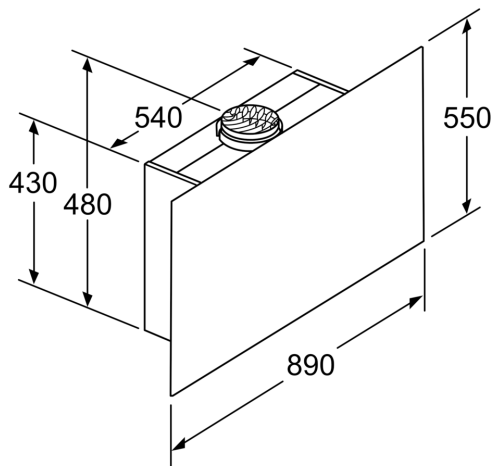

Rozměry

- rozměry spotřebiče pro odvětrávání (V x Š x H): 1019-1289 x 890 x 263 mm
- rozměry spotřebiče pro cirkulaci s komínem (V x Š x H): 1079-1349 x 890 x 263 mm
- rozměry spotřebiče pro cirkulaci bez komínu (V x Š x H): 550 mm x 890 x 263 mm
- rozměry spotřebiče pro cirkulaci s CleanAir Plus montážní sadou (V x Š x H):
- 1209 x 890 x 263 mm - montáž na komín
- 1279-1549 x 890 x 263 mm - montáž na prodloužení komínu
- 7-segmentový display s ovládacím prstencem.

* Podle nařízení EU 65/2014

Serie 8, Nástěnný odsavač par, 90 cm, černé sklo
DWF97RV60

(1) poloha zásuvky

Dbejte na maximální tloušťku zadní stěny.

rozměry v mm

(1) odvětrání
 (2) cirkulace
 (3) výstup vzduchu – u odvětrání namontovat otvory dolů

rozměry v mm

spotřebič v cirkulačním provozu
 bez kanálu
 nutná sada pro cirkulaci

rozměry v mm

rozměry v mm