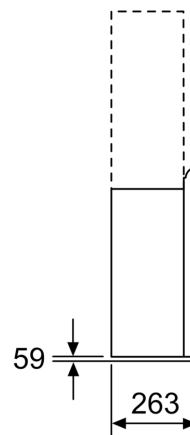

Rozměry

- rozměry spotřebiče pro odvětrávání (V x Š x H): 1019-1289 x 890 x 263 mm
- rozměry spotřebiče pro cirkulaci s komínem (V x Š x H): 1079-1349 x 890 x 263 mm
- rozměry spotřebiče pro cirkulaci bez komínu (V x Š x H): 550 mm x 890 x 263 mm
- rozměry spotřebiče pro cirkulaci s CleanAir Plus montážní sadou (V x Š x H):
- 1209 x 890 x 263 mm - montáž na komín
- 1279-1549 x 890 x 263 mm - montáž na prodloužení komínu
- 7-segmentový display s ovládacím prstencem.

* Podle nařízení EU 65/2014

Serie 8, Nástěnný odsavač par, 90 cm, černé sklo
DWF97RV60

(1) poloha zásuvky

Dbejte na maximální tloušťku zadní stěny.

rozměry v mm

(1) odvětrání
 (2) cirkulace
 (3) výstup vzduchu – u odvětrání namontovat otvory dolů

rozměry v mm

spotřebič v cirkulačním provozu
 bez kanálu
 nutná sada pro cirkulaci

rozměry v mm

rozměry v mm