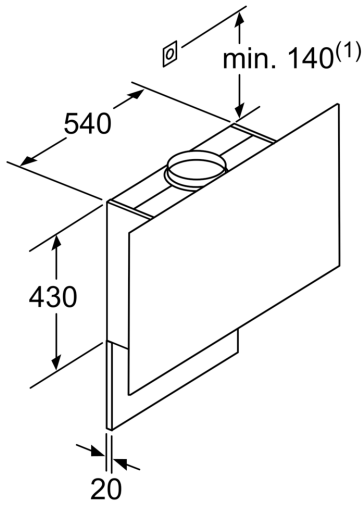

Serie 8, Nástěnný odsavač par, 90 cm, černé sklo
DWF97RV60

(1) poloha zásuvky

Dbejte na maximální tloušťku zadní stěny.

rozměry v mm