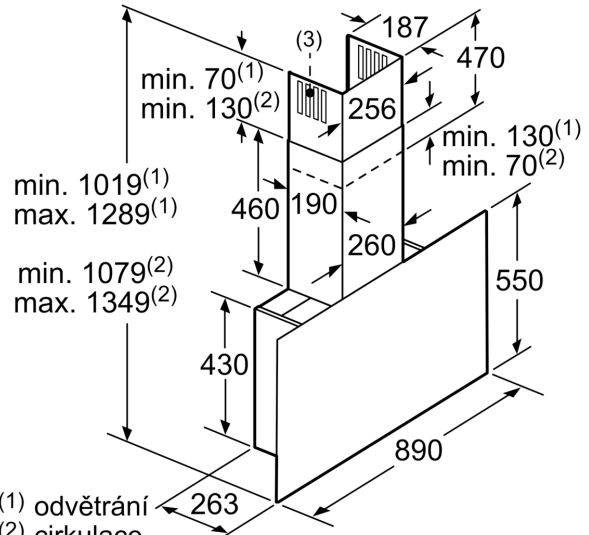

Technické informace

- odtahová trubka o Ø 150 mm (Ø 120 mm součástí)
- příkon: 146 W
- pro montáž na stěnu nad varné místo
- EasyInstallation system
- 2 uchycení: přední a boční strana
- snadno omyvatelný vnitřní rám
- zpětná klapka součástí
- délka připojovacího kabelu se zástrčkou: 1,3 m

Rozměry

- rozměry spotřebiče pro odvětrávání (V x Š x H): 1019-1289 x 890 x 263 mm
- rozměry spotřebiče pro cirkulaci s komínem (V x Š x H): 1079-1349 x 890 x 263 mm
- rozměry spotřebiče pro cirkulaci bez komínu (V x Š x H): 550 mm x 890 x 263 mm
- rozměry spotřebiče pro cirkulaci s CleanAir Plus montážní sadou (V x Š x H):
- 1209 x 890 x 263 mm - montáž na komín
- 1279-1549 x 890 x 263 mm - montáž na prodloužení komínu
- 7-segmentový display s ovládacím prstencem.

* Podle nařízení EU 65/2014

Serie 8, Nástěnný odsavač par, 90 cm, černé sklo
DWF97RV60

(1) poloha zásuvky

Dbejte na maximální tloušťku zadní stěny.

rozměry v mm

(1) odvětrání
 (2) cirkulace
 (3) výstup vzduchu – u odvětrání namontovat otvory dolů

rozměry v mm

spotřebič v cirkulačním provozu
 bez kanálu
 nutná sada pro cirkulaci

rozměry v mm

rozměry v mm