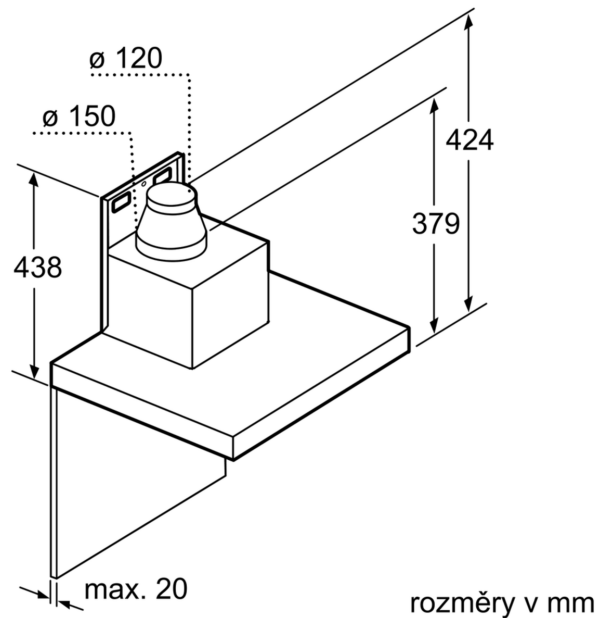

Technické údaje

Typ konstrukce:	Nástěnná
Délka přívodního kabelu:	130,0 cm
Výška komínu:	582-908/568-1018 mm
Výška:	46 mm
Minimální vzdálenost nad elektrickou varnou deskou:	550 mm
Minimální vzdálenost nad plynovou varnou deskou:	650 mm
Hmotnost netto:	19,1 kg
Řízení:	Elektrický
Regulace výkonových stupňů:	3-stupňová + 2 intenzivní
Max. výkon odvětrání:	430 m ³ /h
Výkon ventilátoru při intenzivním stupni - provoz s cirkulační sádou:	457 m ³ /h
Max. výkon cirkulace vzduchu:	353 m ³ /h
Výkon ventilátoru při intenzivním stupni - provoz odvětrávání:	844 m ³ /h
Maximum Air flow:	430 m ³ /h
Počet žárovek (ks):	3
Hlučnost:	55 dB(A) re 1 pW
Průměr odvětrávacího hrdla:	120 / 150 mm
Materiál tukového filtru:	Omyvatelná nerezová ocel
EAN:	4242005099351
příkon:	165 W
Jištění:	10 A
Napětí:	220-240 V
Frekvence:	50; 60 Hz
Typ zástrčky:	zalitá zástrčka s uzemněním
Způsob montáže:	Na stěnu
Možnost odloženého vypnutí:	10 min

Technické informace

- příkon: 165 W
- napětí: 220 - 240 V
- délka připojovacího kabelu se zástrčkou: 1.3 m

- odtahová trubka o Ø 150 mm (Ø 120 mm součástí)

Rozměry

- rozměry spotřebiče pro odvětrávání (V x Š x H): 614-954 x 898 x 500 mm
- rozměry spotřebiče pro recirkulaci (V x Š x H): 614-1064 x 898 x 500 mm
- rozměry spotřebiče při cirkulaci s CleanAir Plus montážní sadou (VxŠxH):
 - 689 x 898 x 500mm - montáž na komín
 - 795-1139 x 898 x 500 mm - montáž na prodloužení komínu

* Podle nařízení EU 65/2014

**Serie 6, Nástěnný odsavač par, 90
cm, Nerez
DWB98JQ50**

rozměry v mm

- A:** odvětrání
- B:** cirkulace
- C:** výstup vzduchu – u odvětrání
namontovat otvory dolů

Rozměry v mm

- A:** Výstup pro odvětrání
- B:** Zásuvka
- C:** Elektrická
- D:** Plynové spotřebiče – od horního okraje
roštu pod hrnce
- E:** Elektrické spotřebiče – pro Austrálii
a Nový Zéland

Rozměry v mm

- A:** Elektrická
- B:** Plynové spotřebiče – od horního okraje
roštu pod hrnce
- C:** Elektrické spotřebiče – pro Austrálii
a Nový Zéland