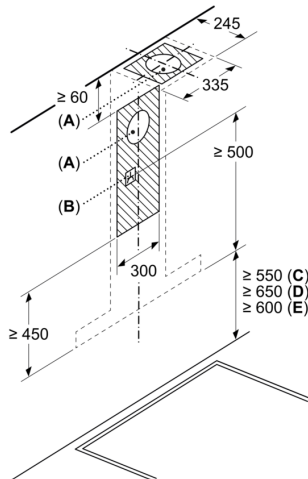

Technické informace

- příkon: 165 W
- napětí: 220 - 240 V
- délka připojovacího kabelu se zástrčkou: 1.3 m

- odtahová trubka o Ø 150 mm (Ø 120 mm součástí)

Rozměry

- rozměry spotřebiče pro odvětrávání (V x Š x H): 614-954 x 898 x 500 mm
- rozměry spotřebiče pro recirkulaci (V x Š x H): 614-1064 x 898 x 500 mm
- rozměry spotřebiče při cirkulaci s CleanAir Plus montážní sadou (VxŠxH):
 - 689 x 898 x 500mm - montáž na komín
 - 795-1139 x 898 x 500 mm - montáž na prodloužení komínu

* Podle nařízení EU 65/2014

**Serie 6, Nástěnný odsavač par, 90
cm, Nerez
DWB98JQ50**

rozměry v mm

- A:** odvětrání
- B:** cirkulace
- C:** výstup vzduchu – u odvětrání
namontovat otvory dolů

Rozměry v mm

- A:** Výstup pro odvětrání
- B:** Zásuvka
- C:** Elektrická
- D:** Plynové spotřebiče – od horního okraje
roštu pod hrnce
- E:** Elektrické spotřebiče – pro Austrálii
a Nový Zéland

Rozměry v mm

- A:** Elektrická
- B:** Plynové spotřebiče – od horního okraje
roštu pod hrnce
- C:** Elektrické spotřebiče – pro Austrálii
a Nový Zéland