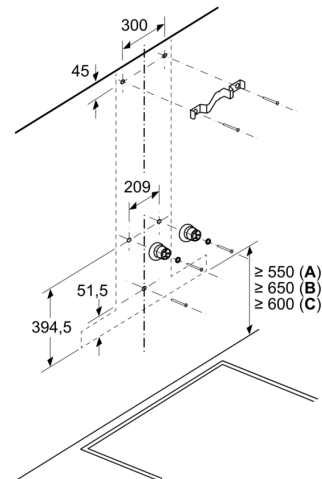

Technické údaje

Typ konstrukce:	Nástěnná
Délka přívodního kabelu:	130,0 cm
Výška komínu:	582-908/568-1018 mm
Výška:	46 mm
Minimální vzdálenost nad elektrickou varnou deskou:	550 mm
Minimální vzdálenost nad plynovou varnou deskou:	650 mm
Hmotnost netto:	19,1 kg
Řízení:	Elektrický
Regulace výkonových stupňů:	3-stupňová + 2 intenzivní
Max. výkon odvětrání:	430 m ³ /h
Výkon ventilátoru při intenzivním stupni - provoz s cirkulační sádou:	457 m ³ /h
Max. výkon cirkulace vzduchu:	353 m ³ /h
Výkon ventilátoru při intenzivním stupni - provoz odvětrávání:	844 m ³ /h
Maximum Air flow:	430 m ³ /h
Počet žárovek (ks):	3
Hlučnost:	55 dB(A) re 1 pW
Průměr odvětrávacího hrdla:	120 / 150 mm
Materiál tukového filtru:	Omyvatelná nerezová ocel
EAN:	4242005099351
příkon:	165 W
Jištění:	10 A
Napětí:	220-240 V
Frekvence:	50; 60 Hz
Typ zástrčky:	zalitá zástrčka s uzemněním
Způsob montáže:	Na stěnu
Možnost odloženého vypnutí:	10 min

Technické informace

- příkon: 165 W
- napětí: 220 - 240 V
- délka připojovacího kabelu se zástrčkou: 1.3 m

- odtahová trubka o Ø 150 mm (Ø 120 mm součástí)

Rozměry

- rozměry spotřebiče pro odvětrávání (V x Š x H): 614-954 x 898 x 500 mm
- rozměry spotřebiče pro recirkulaci (V x Š x H): 614-1064 x 898 x 500 mm
- rozměry spotřebiče při cirkulaci s CleanAir Plus montážní sadou (VxŠxH):
 - 689 x 898 x 500mm - montáž na komín
 - 795-1139 x 898 x 500 mm - montáž na prodloužení komínu

* Podle nařízení EU 65/2014

**Serie 6, Nástěnný odsavač par, 90
cm, Nerez
DWB98JQ50**

rozměry v mm

- A:** odvětrání
- B:** cirkulace
- C:** výstup vzduchu – u odvětrání
namontovat otvory dolů

Rozměry v mm

- A:** Výstup pro odvětrání
- B:** Zásuvka
- C:** Elektrická
- D:** Plynové spotřebiče – od horního okraje
roštu pod hrnce
- E:** Elektrické spotřebiče – pro Austrálii
a Nový Zéland

Rozměry v mm

- A:** Elektrická
- B:** Plynové spotřebiče – od horního okraje
roštu pod hrnce
- C:** Elektrické spotřebiče – pro Austrálii
a Nový Zéland