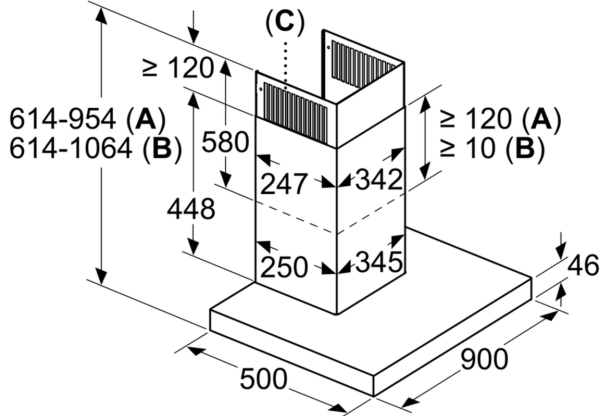

Technické údaje

Typ konstrukce:	Nástěnná
Délka přívodního kabelu:	130,0 cm
Výška komínu:	582-908/568-1018 mm
Výška:	46 mm
Minimální vzdálenost nad elektrickou varnou deskou:	550 mm
Minimální vzdálenost nad plynovou varnou deskou:	650 mm
Hmotnost netto:	19,1 kg
Řízení:	Elektrický
Regulace výkonových stupňů:	3-stupňová + 2 intenzivní
Max. výkon odvětrání:	430 m ³ /h
Výkon ventilátoru při intenzivním stupni - provoz s cirkulační sádou:	457 m ³ /h
Max. výkon cirkulace vzduchu:	353 m ³ /h
Výkon ventilátoru při intenzivním stupni - provoz odvětrávání:	844 m ³ /h
Maximum Air flow:	430 m ³ /h
Počet žárovek (ks):	3
Hlučnost:	55 dB(A) re 1 pW
Průměr odvětrávacího hrdla:	120 / 150 mm
Materiál tukového filtru:	Omyvatelná nerezová ocel
EAN:	4242005099351
příkon:	165 W
Jištění:	10 A
Napětí:	220-240 V
Frekvence:	50; 60 Hz
Typ zástrčky:	zalitá zástrčka s uzemněním
Způsob montáže:	Na stěnu
Možnost odloženého vypnutí:	10 min

Technické informace

- příkon: 165 W
- napětí: 220 - 240 V
- délka připojovacího kabelu se zástrčkou: 1.3 m

- odtahová trubka o Ø 150 mm (Ø 120 mm součástí)

Rozměry

- rozměry spotřebiče pro odvětrávání (V x Š x H): 614-954 x 898 x 500 mm
- rozměry spotřebiče pro recirkulaci (V x Š x H): 614-1064 x 898 x 500 mm
- rozměry spotřebiče při cirkulaci s CleanAir Plus montážní sadou (VxŠxH):
 - 689 x 898 x 500mm - montáž na komín
 - 795-1139 x 898 x 500 mm - montáž na prodloužení komínu

* Podle nařízení EU 65/2014

**Serie 6, Nástěnný odsavač par, 90
cm, Nerez
DWB98JQ50**

rozměry v mm

- A:** odvětrání
- B:** cirkulace
- C:** výstup vzduchu – u odvětrání
namontovat otvory dolů

Rozměry v mm

- A:** Výstup pro odvětrání
- B:** Zásuvka
- C:** Elektrická
- D:** Plynové spotřebiče – od horního okraje
roštu pod hrnce
- E:** Elektrické spotřebiče – pro Austrálii
a Nový Zéland

Rozměry v mm

- A:** Elektrická
- B:** Plynové spotřebiče – od horního okraje
roštu pod hrnce
- C:** Elektrické spotřebiče – pro Austrálii
a Nový Zéland